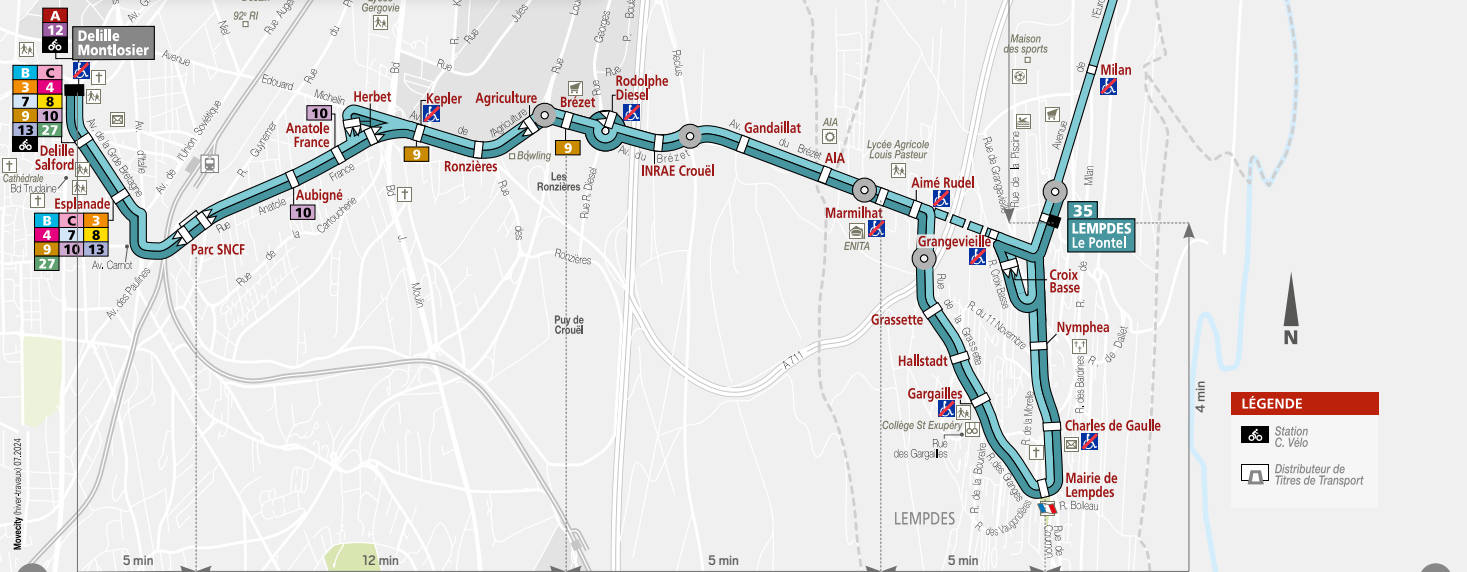

Delille Montlosier
LEMPDES Le Pontel

Delille Montlosier
PT DU CHÂTEAU Rte de Lyon

Clermont-Ferrand ↔ Lempdes ↔ Pont-du-Château
Le dimanche

35

Sem
DF
36

Lignes accessibles, excepté les arrêts marqués d'un pictogramme

Service spécifique ligne 36

Municipalité (voir tableau) 07.2024

» DU LUNDI AU VENDREDI

modification au 06-01-2025

	Delille Montlosier	Parc SMCF	Brézet	INRAE Croquel	Marmilhât	Gaigailles	Mairie de Lempdes	Nymphéa	LEMPDES Le Pontel	Croix Branche	PT DU CHÂTEAU Rte de Lyon
	06.35	06.41	06.48	06.49	06.53	-	-	-	06.57	07.04	07.13
	06.51	06.57	07.06	07.07	07.11	-	-	-	07.15	07.22	07.31
	07.09	07.15	07.24	07.25	07.29	-	-	-	07.33	07.40	07.49
	07.17	07.24	07.35	07.36	07.40	07.44	07.47	07.49	07.51	07.58	08.07
	07.35	07.44	07.55	07.56	08.00	08.04	08.07	08.09	08.11	08.18	08.27
	07.51	08.01	08.13	08.14	08.18	08.22	08.25	08.27	08.29		
	07.54	08.04	08.16	08.17	08.21	08.25	08.28	08.30	08.32	08.39	08.48
l	08.15	08.25	08.37	08.38	08.42	08.46	08.49	08.51	08.53		
	08.28	08.36	08.48	08.49	08.53	-	-	-	08.57	09.04	09.13
	08.46	08.54	09.04	09.05	09.09	09.13	09.16	09.18	09.20	09.27	09.36
	09.12	09.19	09.27	09.28	09.32	09.36	09.39	09.41	09.43	09.50	09.59
	09.38	09.43	09.51	09.52	09.56	10.00	10.03	10.05	10.07	10.14	10.23
	10.05	10.10	10.18	10.19	10.23	10.27	10.30	10.32	10.34	10.41	10.50
	10.30	10.35	10.43	10.44	10.48	10.52	10.55	10.57	10.59	11.06	11.15
	10.53	10.58	11.06	11.07	11.11	11.15	11.18	11.20	11.22	11.29	11.38
	11.30	11.37	11.45	11.46	11.50	11.54	11.57	11.59	12.01	12.08	12.17
	11.55	12.02	12.12	12.13	12.17	12.21	12.24	12.26	12.28	12.35	12.44
	12.10	12.17	12.27	12.28	12.32	12.36	12.39	12.41	12.43	12.50	12.59
m	12.14	12.21	12.29	12.30	12.34	12.38	12.41	12.43	12.45	12.52	13.01
	12.23	12.30	12.38	12.39	12.43	12.47	12.50	12.52	12.54	13.01	13.10
c	12.37	12.44	12.54	12.55	12.59	13.03	13.06	13.08	13.10	-	13.35
	13.00	13.07	13.17	13.18	13.22	13.26	13.29	13.31	13.33	13.40	13.49
	13.30	13.37	13.47	13.48	13.52	13.56	13.59	14.01	14.03	14.10	14.19
	14.00	14.07	14.17	14.18	14.22	14.26	14.29	14.31	14.33	14.40	14.49
	14.30	14.37	14.47	14.48	14.52	14.56	14.59	15.01	15.03	15.10	15.19

m - Circule uniquement le mercredi.

	Delille Montlosier	Parc SMCF	Brézet	INRAE Croquel	Marmilhât	Gaigailles	Mairie de Lempdes	Nymphéa	LEMPDES Le Pontel	Croix Branche	PT DU CHÂTEAU Rte de Lyon
	15.00	15.07	15.17	15.18	15.22	15.26	15.29	15.31	15.33	15.40	15.49
	15.30	15.37	15.51	15.52	15.56	16.00	16.03	16.05	16.07	16.15	16.24
	16.00	16.07	16.23	16.24	16.28	16.32	16.35	16.37	16.39	16.48	16.58
l	16.08	16.15	16.31	16.32	16.36	16.40	16.43	16.45	16.47		
	16.15	16.23	16.39	16.40	16.46	-	-	-	16.50	17.00	17.10
l	16.23	16.31	16.47	16.48	16.54	16.58	17.01	17.03	17.05		
	16.30	16.38	16.54	16.55	17.01	-	-	-	17.05	17.15	17.25
l	16.38	16.46	17.02	17.03	17.09	17.13	17.16	17.18	17.20		
	16.47	16.55	17.11	17.12	17.18	-	-	-	17.23	17.33	17.44
	16.53	17.01	17.17	17.18	17.24	17.28	17.31	17.33	17.35		
	17.05	17.13	17.29	17.30	17.36	-	-	-	17.41	17.51	18.02
	17.08	17.16	17.32	17.33	17.39	17.43	17.46	17.48	17.50	18.00	18.11
c	17.15	17.23	17.39	17.40	17.46	-	-	-	17.51	-	18.17
b	17.32	17.40	17.56	17.57	18.03	18.07	18.10	18.12	18.14		
	17.45	17.53	18.09	18.10	18.14	-	-	-	18.18	18.27	18.36
l	17.55	18.02	18.18	18.19	18.23	18.27	18.30	18.32	18.34		
	18.05	18.12	18.24	18.25	18.29	18.33	18.36	18.38	18.40	18.48	18.57
c	18.15	18.22	18.34	18.35	18.39	-	-	-	18.42	-	19.07
	18.25	18.32	18.43	18.44	18.48	18.51	18.54	18.56	18.58	19.05	19.14
	18.45	18.52	19.01	19.02	19.06	19.09	19.11	19.13	19.15	19.22	19.31
	19.20	19.27	19.35	19.36	19.40	19.43	19.45	19.47	19.49	19.56	20.03
	19.45	19.51	19.58	19.59	20.03	20.06	20.08	20.10	20.12	20.19	20.26
	20.15	20.21	20.28	20.29	20.33	20.36	20.38	20.40	20.42	20.49	20.55
	20.45	20.51	20.58	20.59	21.03	21.06	21.08	21.10	21.12	21.19	21.25

b - Jusqu'à LEMPDES Le Pontel, dessert également MUR S/ALLIER Salle Polyvalente, La Gobe, Chemin du Cheix, Jean Fourcade et Font Grande.

c - Dessert les arrêts du service spécifique (voir page 202).