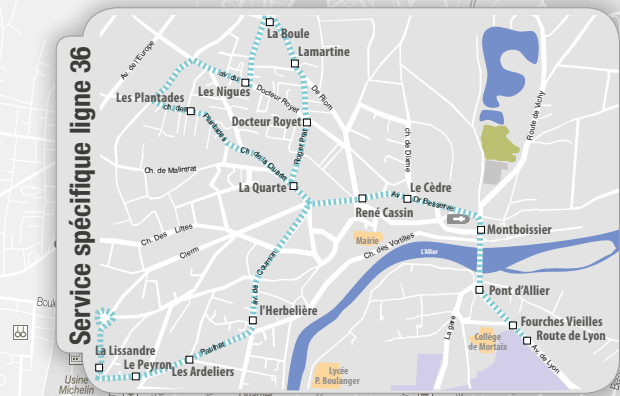

Delille Montlosier
LEMPDES Le Pontel

Delille Montlosier
PT DU CHÂTEAU Rte de Lyon

Clermont-Ferrand ↔ Lempdes ↔ Pont-du-Château
Le dimanche

35

Sem
DF
36

Lignes accessibles, excepté les arrêts marqués d'un pictogramme

Service spécifique ligne 36

Municipalité (voir tableau) 07.2024

» DU LUNDI AU VENDREDI

modification au 06-01-2025

	Delille Montlosier	Parc SMCF	Brézet	INRAE Croquel	Marmilhât	Gaigailles	Mairie de Lempdes	Nymphéa	LEMPDES Le Pontel	Croix Branche	PT DU CHÂTEAU Rte de Lyon
	06.35	06.41	06.48	06.49	06.53	-	-	-	06.57	07.04	07.13
	06.51	06.57	07.06	07.07	07.11	-	-	-	07.15	07.22	07.31
	07.09	07.15	07.24	07.25	07.29	-	-	-	07.33	07.40	07.49
	07.17	07.24	07.35	07.36	07.40	07.44	07.47	07.49	07.51	07.58	08.07
	07.35	07.44	07.55	07.56	08.00	08.04	08.07	08.09	08.11	08.18	08.27
	07.51	08.01	08.13	08.14	08.18	08.22	08.25	08.27	08.29		
	07.54	08.04	08.16	08.17	08.21	08.25	08.28	08.30	08.32	08.39	08.48
l	08.15	08.25	08.37	08.38	08.42	08.46	08.49	08.51	08.53		
	08.28	08.36	08.48	08.49	08.53	-	-	-	08.57	09.04	09.13
	08.46	08.54	09.04	09.05	09.09	09.13	09.16	09.18	09.20	09.27	09.36
	09.12	09.19	09.27	09.28	09.32	09.36	09.39	09.41	09.43	09.50	09.59
	09.38	09.43	09.51	09.52	09.56	10.00	10.03	10.05	10.07	10.14	10.23
	10.05	10.10	10.18	10.19	10.23	10.27	10.30	10.32	10.34	10.41	10.50
	10.30	10.35	10.43	10.44	10.48	10.52	10.55	10.57	10.59	11.06	11.15
	10.53	10.58	11.06	11.07	11.11	11.15	11.18	11.20	11.22	11.29	11.38
	11.30	11.37	11.45	11.46	11.50	11.54	11.57	11.59	12.01	12.08	12.17
	11.55	12.02	12.12	12.13	12.17	12.21	12.24	12.26	12.28	12.35	12.44
	12.10	12.17	12.27	12.28	12.32	12.36	12.39	12.41	12.43	12.50	12.59
m	12.14	12.21	12.29	12.30	12.34	12.38	12.41	12.43	12.45	12.52	13.01
	12.23	12.30	12.38	12.39	12.43	12.47	12.50	12.52	12.54	13.01	13.10
c	12.37	12.44	12.54	12.55	12.59	13.03	13.06	13.08	13.10	-	13.35
	13.00	13.07	13.17	13.18	13.22	13.26	13.29	13.31	13.33	13.40	13.49
	13.30	13.37	13.47	13.48	13.52	13.56	13.59	14.01	14.03	14.10	14.19
	14.00	14.07	14.17	14.18	14.22	14.26	14.29	14.31	14.33	14.40	14.49
	14.30	14.37	14.47	14.48	14.52	14.56	14.59	15.01	15.03	15.10	15.19

m - Circule uniquement le mercredi.

	Delille Montlosier	Parc SMCF	Brézet	INRAE Croquel	Marmilhât	Gaigailles	Mairie de Lempdes	Nymphéa	LEMPDES Le Pontel	Croix Branche	PT DU CHÂTEAU Rte de Lyon
	15.00	15.07	15.17	15.18	15.22	15.26	15.29	15.31	15.33	15.40	15.49
	15.30	15.37	15.51	15.52	15.56	16.00	16.03	16.05	16.07	16.15	16.24
	16.00	16.07	16.23	16.24	16.28	16.32	16.35	16.37	16.39	16.48	16.58
l	16.08	16.15	16.31	16.32	16.36	16.40	16.43	16.45	16.47		
	16.15	16.23	16.39	16.40	16.46	-	-	-	16.50	17.00	17.10
l	16.23	16.31	16.47	16.48	16.54	16.58	17.01	17.03	17.05		
	16.30	16.38	16.54	16.55	17.01	-	-	-	17.05	17.15	17.25
l	16.38	16.46	17.02	17.03	17.09	17.13	17.16	17.18	17.20		
	16.47	16.55	17.11	17.12	17.18	-	-	-	17.23	17.33	17.44
	16.53	17.01	17.17	17.18	17.24	17.28	17.31	17.33	17.35		
	17.05	17.13	17.29	17.30	17.36	-	-	-	17.41	17.51	18.02
	17.08	17.16	17.32	17.33	17.39	17.43	17.46	17.48	17.50	18.00	18.11
c	17.15	17.23	17.39	17.40	17.46	-	-	-	17.51	-	18.17
b	17.32	17.40	17.56	17.57	18.03	18.07	18.10	18.12	18.14		
	17.45	17.53	18.09	18.10	18.14	-	-	-	18.18	18.27	18.36
l	17.55	18.02	18.18	18.19	18.23	18.27	18.30	18.32	18.34		
	18.05	18.12	18.24	18.25	18.29	18.33	18.36	18.38	18.40	18.48	18.57
c	18.15	18.22	18.34	18.35	18.39	-	-	-	18.42	-	19.07
	18.25	18.32	18.43	18.44	18.48	18.51	18.54	18.56	18.58	19.05	19.14
	18.45	18.52	19.01	19.02	19.06	19.09	19.11	19.13	19.15	19.22	19.31
	19.20	19.27	19.35	19.36	19.40	19.43	19.45	19.47	19.49	19.56	20.03
	19.45	19.51	19.58	19.59	20.03	20.06	20.08	20.10	20.12	20.19	20.26
	20.15	20.21	20.28	20.29	20.33	20.36	20.38	20.40	20.42	20.49	20.55
	20.45	20.51	20.58	20.59	21.03	21.06	21.08	21.10	21.12	21.19	21.25

b - Jusqu'à LEMPDES Le Pontel, dessert également MUR S/ALLIER Salle Polyvalente, La Gobe, Chemin du Cheix, Jean Fourcade et Font Grande.

c - Dessert les arrêts du service spécifique (voir page 202).