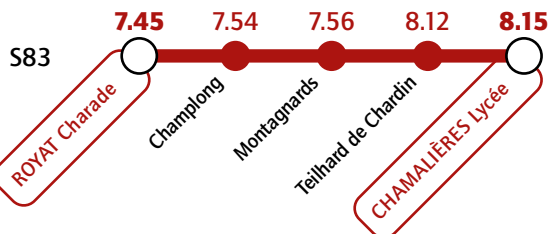

Lycée Valéry Giscard d'Estaing

Desserte de l'établissement à partir du 1er décembre 2024

Du lundi au vendredi

Nénot Intertourisme