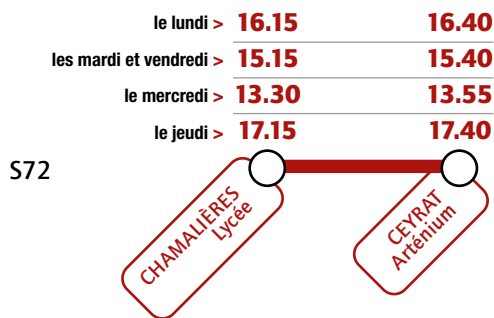

# Lycée Valéry Giscard d'Estaing

Desserte de l'établissement à partir du 12 novembre 2024

Établissement desservi à l'arrêt **Chamalières Lycée** par les lignes **5** **13**

# Lycée Valéry Giscard d'Estaing

Desserte de l'établissement à partir du 1<sup>er</sup> décembre 2024

## Du lundi au vendredi

Nénot Intertourisme

## Du lundi au vendredi

Transports Fontanon