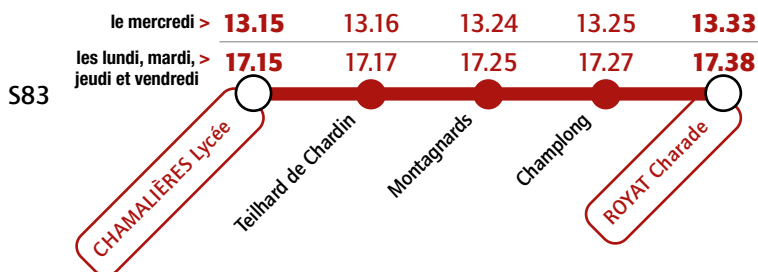

Lycée Valéry Giscard d'Estaing

Desserte de l'établissement à partir du 1er décembre 2024

Du lundi au vendredi

Nénot Intertourisme