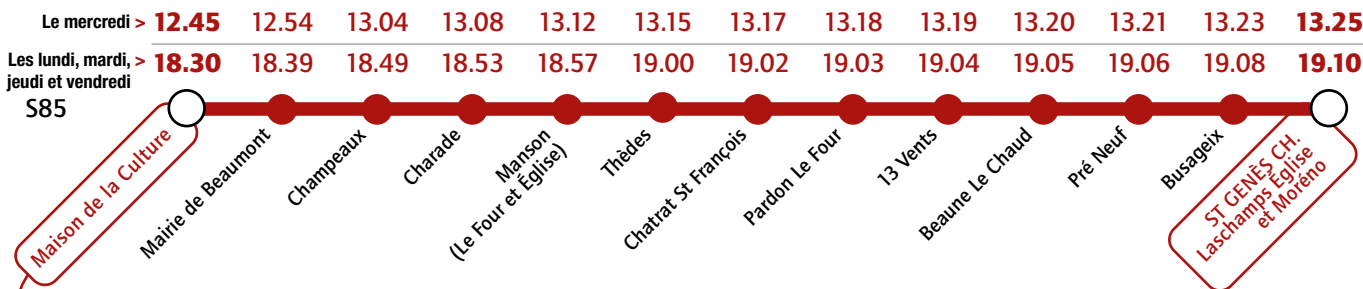

# Lycée Valéry Giscard d'Estaing

Desserte de l'établissement à partir du 12 novembre 2024

Établissement desservi à l'arrêt **Chamalières Lycée** par les lignes **5** **13**

## Du lundi au vendredi

Transports Fontanon

## Le dimanche

Nénot Intertourisme

## Du lundi au vendredi

Keolis

Correspondance avec la ligne 13 à l'arrêt Maison de la Culture pour le lycée Valéry Giscard d'Estaing (descendre à l'arrêt Chamalières Lycée)

Correspondance avec la ligne 13 à l'arrêt Maison de la Culture depuis l'arrêt Chamalières Lycée