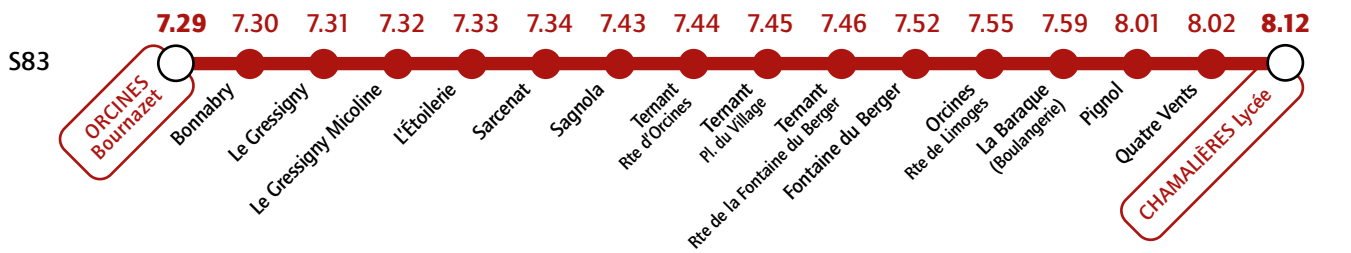

Lycée Valéry Giscard d'Estaing

Desserte de l'établissement à partir du 12 novembre 2024

Établissement desservi à l'arrêt **Chamalières Lycée** par les lignes **5** **13**

Établissement également desservi par les services spécifiques :

Du lundi au vendredi

Nénot Intertourisme

Renseignements et informations :

www.t2c.fr infolignes 04 73 28 70 00

- 50 -