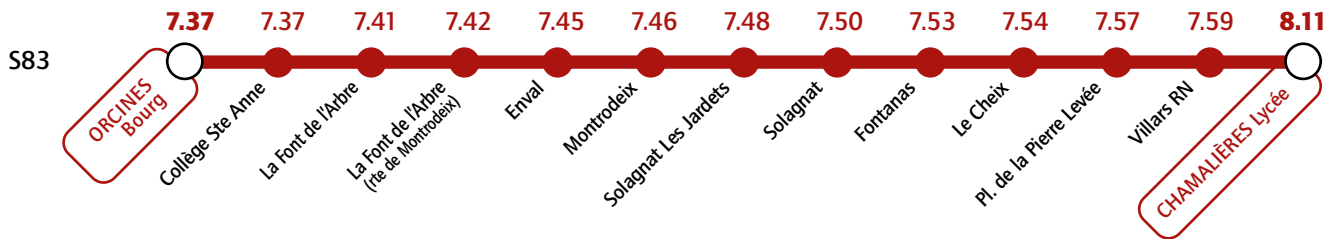

Lycée Valéry Giscard d'Estaing

Desserte de l'établissement à partir du 12 novembre 2024

Établissement desservi à l'arrêt **Chamalières Lycée** par les lignes **5** **13**

Établissement également desservi par les services spécifiques :

Du lundi au vendredi

Nénot Intertourisme

Renseignements et informations :

www.t2c.fr infolignes 04 73 28 70 00

- 50 -