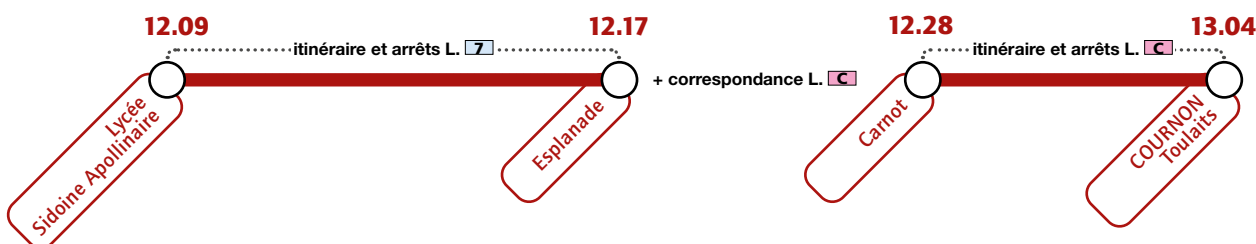

Lycée Sidoine Apollinaire

Services spécifiques à partir du 12 septembre 2022

Du lundi au vendredi

Le mercredi

Les lundi, mardi, jeudi et vendredi

Du lundi au vendredi

Les lundi, mardi, jeudi et vendredi > **18.05** 18.06 18.08 18.09 18.10 18.13 18.39 18.40 18.41 18.42 18.44 18.46 18.54 **18.55**
 Le mercredi > **13.15** 13.16 13.17 13.18 13.20 13.22 13.42 13.44 13.45 13.46 13.47 13.48 13.56 **13.57**

Renseignements et informations :

www.t2c.fr infolignes 04 73 28 70 00

Lycée Sidoine Apollinaire

Services spécifiques à partir du 1^{er} septembre 2022

Du lundi au vendredi

 Transport Free Dôme Évasion

Le mercredi

 Transport Free Dôme Évasion

Les lundi, mardi, jeudi et vendredi

 Transport Free Dôme Évasion

Du lundi au vendredi

 Transport Faure Auvergne

Renseignements et informations :

www.t2c.fr  infolignes 04 73 28 70 00