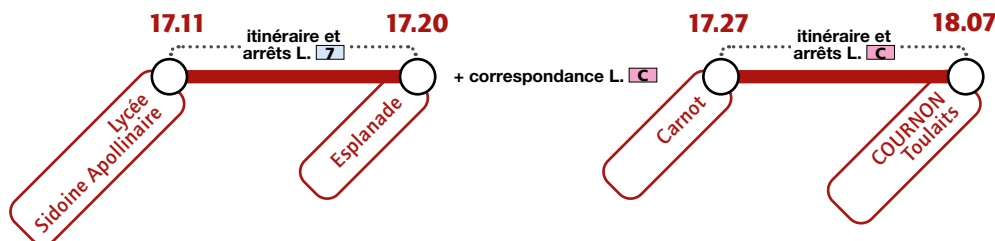

Lycée Sidoine Apollinaire

Services spécifiques à partir du 12 septembre 2022

Du lundi au vendredi

Le mercredi

Les lundi, mardi, jeudi et vendredi

Du lundi au vendredi

Les lundi, mardi, jeudi et vendredi > **18.05** 18.06 18.08 18.09 18.10 18.13 18.39 18.40 18.41 18.42 18.44 18.46 18.54 **18.55**
 Le mercredi > **13.15** 13.16 13.17 13.18 13.20 13.22 13.42 13.44 13.45 13.46 13.47 13.48 13.56 **13.57**

Renseignements et informations :

www.t2c.fr infolignes 04 73 28 70 00

Lycée Sidoine Apollinaire

Services spécifiques à partir du 1^{er} septembre 2022

Du lundi au vendredi

 Transport Free Dôme Évasion

Le mercredi

 Transport Free Dôme Évasion

Les lundi, mardi, jeudi et vendredi

 Transport Free Dôme Évasion

Du lundi au vendredi

 Transport Faure Auvergne

Renseignements et informations :

www.t2c.fr  infolignes 04 73 28 70 00