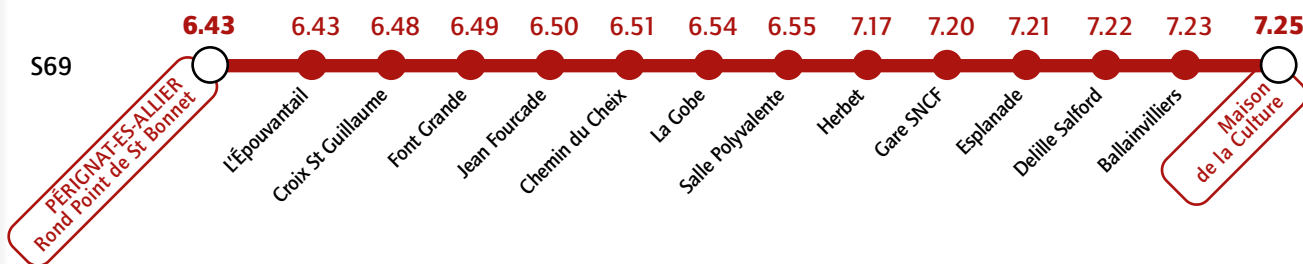

Lycée Sidoine Apollinaire

Services spécifiques à partir du 12 septembre 2022

Du lundi au vendredi

Le mercredi

Les lundi, mardi, jeudi et vendredi

Du lundi au vendredi

Les lundi, mardi, jeudi et vendredi > **18.05** 18.06 18.08 18.09 18.10 18.13 18.39 18.40 18.41 18.42 18.44 18.46 18.54 **18.55**
 Le mercredi > **13.15** 13.16 13.17 13.18 13.20 13.22 13.42 13.44 13.45 13.46 13.47 13.48 13.56 **13.57**