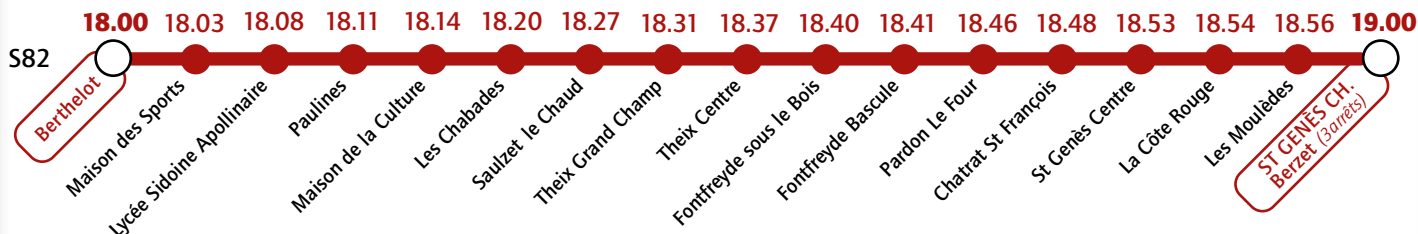

Renseignements et informations :

www.t2c.fr infolignes 04 73 28 70 00

Lycée Sidoine Apollinaire

Services spécifiques à partir du 1^{er} septembre 2022

Du lundi au vendredi

 Transport Free Dôme Évasion

Le mercredi

 Transport Free Dôme Évasion

Les lundi, mardi, jeudi et vendredi

 Transport Free Dôme Évasion

Du lundi au vendredi

 Transport Faure Auvergne

Renseignements et informations :

www.t2c.fr  infolignes 04 73 28 70 00