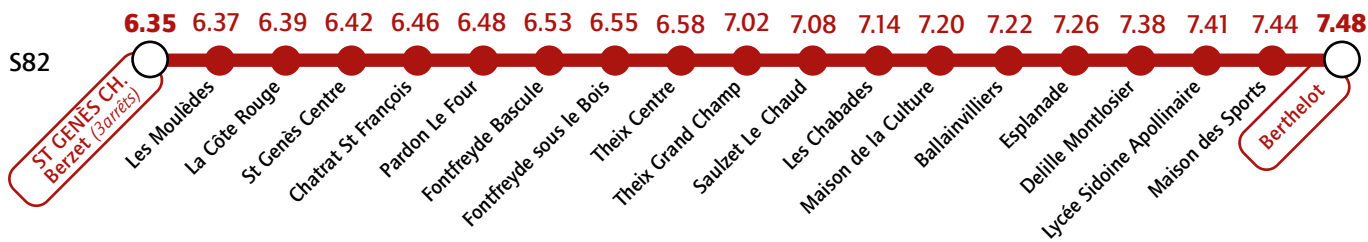

Renseignements et informations :

www.t2c.fr infolignes 04 73 28 70 00

Lycée Sidoine Apollinaire

Services spécifiques à partir du 1^{er} septembre 2022

Du lundi au vendredi

 Transport Free Dôme Évasion

Le mercredi

 Transport Free Dôme Évasion

Les lundi, mardi, jeudi et vendredi

 Transport Free Dôme Évasion

Du lundi au vendredi

 Transport Faure Auvergne

Renseignements et informations :

www.t2c.fr  infolignes 04 73 28 70 00