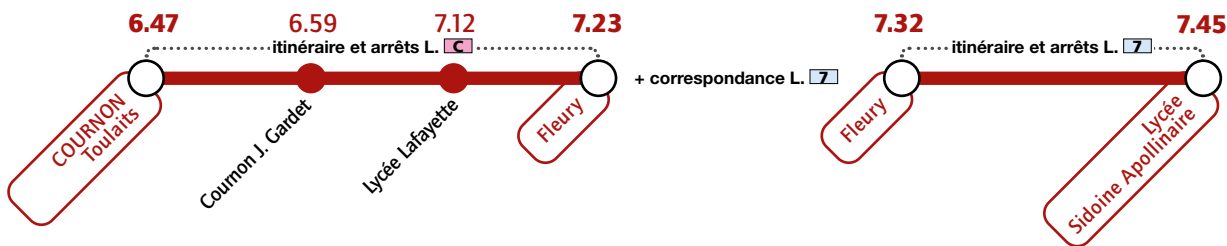

Lycée Sidoine Apollinaire

Services spécifiques à partir du 12 septembre 2022

Du lundi au vendredi

Le mercredi

Les lundi, mardi, jeudi et vendredi

Du lundi au vendredi

Les lundi, mardi, jeudi et vendredi > **18.05** 18.06 18.08 18.09 18.10 18.13 18.39 18.40 18.41 18.42 18.44 18.46 18.54 **18.55**
 Le mercredi > **13.15** 13.16 13.17 13.18 13.20 13.22 13.42 13.44 13.45 13.46 13.47 13.48 13.56 **13.57**

Renseignements et informations :

www.t2c.fr infolignes 04 73 28 70 00

Lycée Sidoine Apollinaire

Services spécifiques à partir du 1^{er} septembre 2022

Du lundi au vendredi

 Transport Free Dôme Évasion

Le mercredi

 Transport Free Dôme Évasion

Les lundi, mardi, jeudi et vendredi

 Transport Free Dôme Évasion

Du lundi au vendredi

 Transport Faure Auvergne

Renseignements et informations :

www.t2c.fr  infolignes 04 73 28 70 00