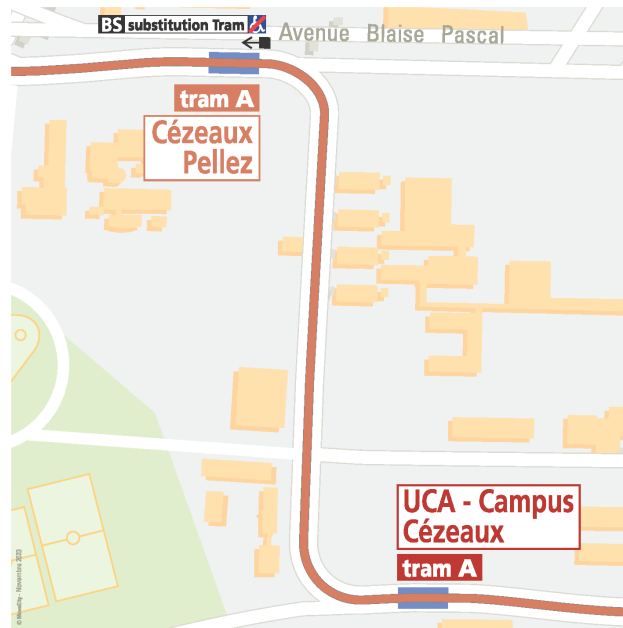

Station UCA – Campus Cézeaux

Se reporter à l'arrêt de substitution Cézeaux Pellez, situé av. Blaise Pascal, devant la station tram.

Entre les arrêts Margeride et UCA – Campus Cézeaux, le Bus A dessert également l'arrêt Landais de la ligne 13 direction Hauts de CHAMALIERES, situé avenue des Landais.