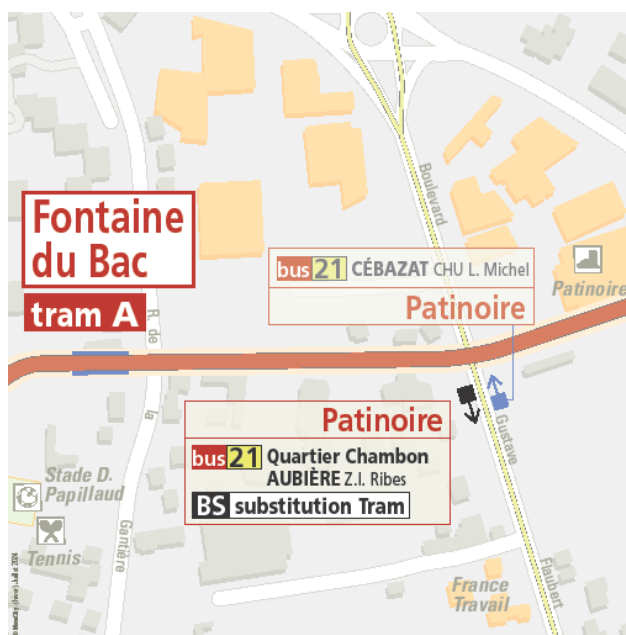

Arrêts desservis en direction des Vergnes

 Arrêt non accessible aux Utilisateurs de Fauteuil Roulant

Station La Pardieu Gare

Se reporter à l'arrêt La Pardieu Gare de la ligne 22 direction COURNON Hortensias, situé sur la contre- allée de la rue Jean Claret, au niveau de la station tram, en tête de quai.

Station Lycée Lafayette

Se reporter à l'arrêt La Pardieu Gare de la ligne 22 direction COURNON Hortensias, situé sur la contre- allée de la rue Jean Claret, au niveau de la station tram, en tête de quai.

Station Fontaine du Bac

Se reporter à l'arrêt Patinoire de la ligne 21 direction AUBIERE ZI Ribes, situé boulevard Gustave Flaubert, au niveau de la patinoire.

Entre les arrêts La Pardieu Gare et Patinoire, le Bus A dessert également les arrêts :

- Rassat Courtaux , situé boulevard Gustave Flaubert au niveau du carrefour avec la rue Rassat.
- L'Hermitage, situé boulevard Gustave Flaubert, au niveau du laboratoire de biologie médicale.

Station Margeride