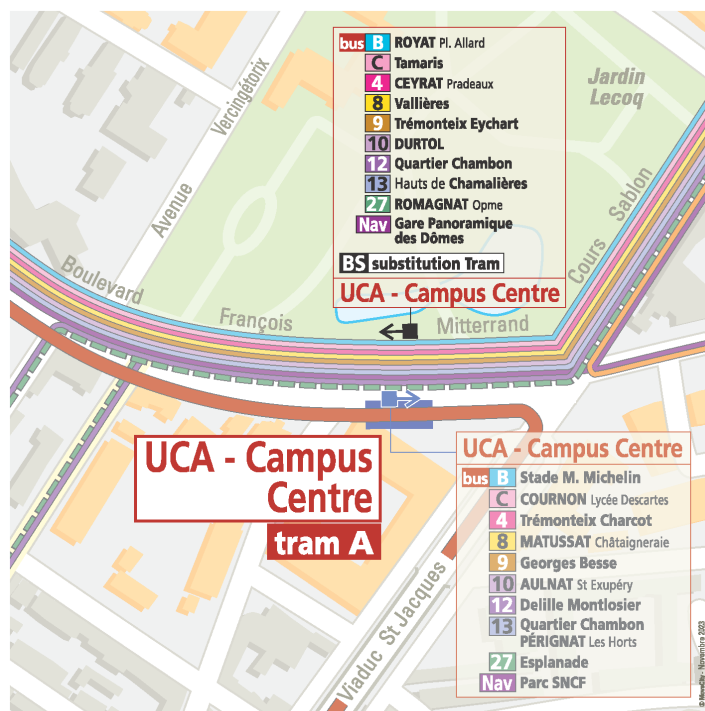

Station St Jacques Loucheur

Se reporter à l'arrêt St Jacques Loucheur de la ligne 8 direction Vallières, situé boulevard Winston Churchill, en face de la station tram.

Station CHU G. Montpied

Se reporter à l'arrêt CHU G. Montpied de la ligne 8 direction Vallières, situé boulevard Winston Churchill.

Station St Jacques Dolet

Se reporter à l'arrêt de substitution St Jacques Dolet situé bd Claude Bernard au niveau de la station tram,

Station UCA – Campus Centre

Se reporter à l'arrêt UCA-Campus Centre de la ligne B direction ROYAT Pl. Allard, situé boulevard François Mitterrand, en face de la station tram

Entre les arrêts UCA – Campus Centre et Delille Trudaine, le Bus A dessert également les arrêts :

- Sablon Lafayette de la ligne B direction stade M. Michelin, situé Cours Sablon, à hauteur du carrefour avec les boulevards François Mitterrand et Gergovia.
- Sablon Carnot de la ligne B direction stade M. Michelin, situé Cours Sablon, à hauteur du carrefour avec l'avenue Carnot.

Station Maison de la Culture

Se reporter à l'arrêt Maison de la Culture de la ligne B direction Stade M. Michelin, situé boulevard François Mitterrand, à hauteur de la station tram.

Station Lagarlaye

Se reporter à l'arrêt Maison de la Culture de la ligne B direction Stade M. Michelin, situé boulevard François Mitterrand, à hauteur de la station tram