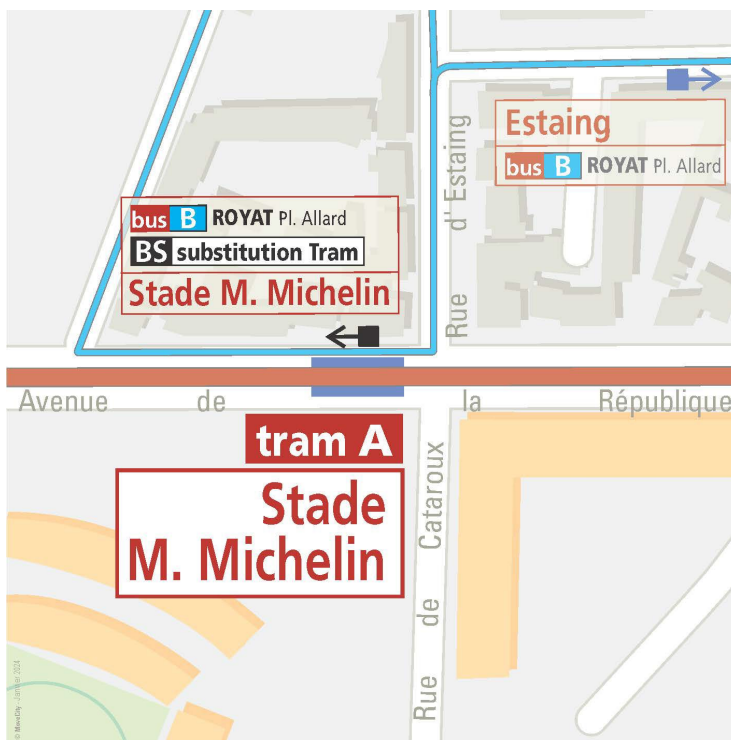

Station Fontaine du Bac

Se reporter à l'arrêt Patinoire de la ligne 21 direction AUBIERE ZI Ribes, situé boulevard Gustave Flaubert, au niveau de la patinoire.

Entre les arrêts La Pardieu Gare et Patinoire, le Bus A dessert également les arrêts :

Station Hôtel de Ville

Se reporter à l'arrêt Delille Trudaine de la ligne B direction Stade M. Michelin, situé boulevard Trudaine (voir détails station Delille Montlosier).

Station Delille Montlosier

Se reporter à l'arrêt Delille Trudaine de la ligne B direction Stade M. Michelin, situé boulevard Trudaine.

Station Les Carmes

Se reporter à l'arrêt de substitution Les Carmes, situé Chaussée Claudius, en face du cimetière des Carmes.

Station 1er Mai

Se reporter à l'arrêt de substitution 1er Mai, situé avenue de la République, en face de la station tram.

Station Stade M. Michelin

Se reporter à l'arrêt Stade M. Michelin de la ligne B direction ROYAT Pl. Allard, situé avenue de la République, en face de la station tram.

Station Gravière

Se reporter à l'arrêt de substitution Gravière, situé avenue de la République, en face de la station tram.