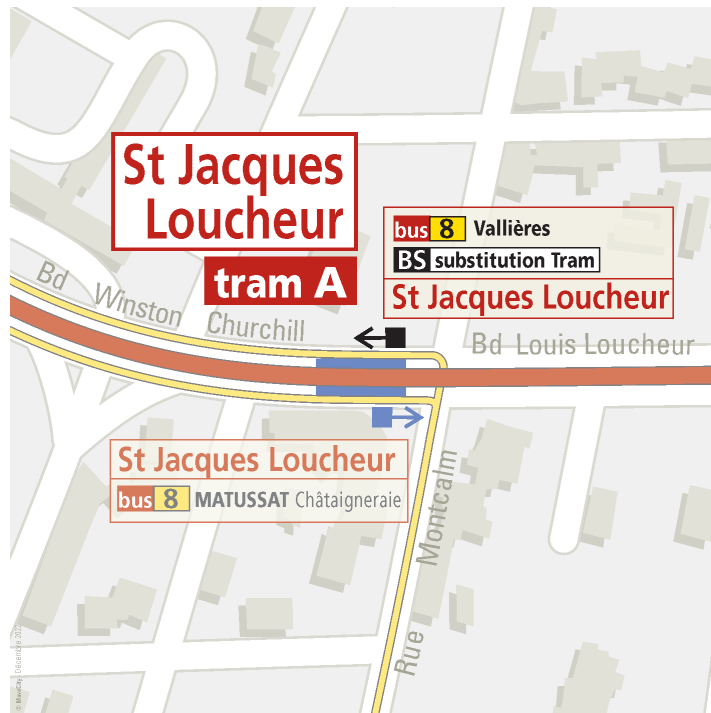

- Rassat Courtaux , situé boulevard Gustave Flaubert au niveau du carrefour avec la rue Rassat.
- L'Hermitage, situé boulevard Gustave Flaubert, au niveau du laboratoire de biologie médicale.

Station Margeride

Station Cézeaux Pellez

Se reporter à l'arrêt de substitution Cézeaux Pellez, situé avenue Blaise Pascal, devant la station tram.

Station La Chaux

Se reporter à l'arrêt de substitution La Chaux, situé rue des Meuniers, à proximité du carrefour avec la rue des Dômes.

Station Léon Blum

Se reporter à l'arrêt de substitution Léon Blum, situé boulevard Louis Loucheur, devant l'église Saint-Jacques.

- Entre les arrêts Margeride et Léon Blum, le Bus A dessert également l'arrêt Meuniers de la ligne 13 direction Hauts de CHAMALIERES , situé bd Pochet Lagaye, au niveau du carrefour avec la rue des Meuniers.

Station St Jacques Loucheur

Se reporter à l'arrêt St Jacques Loucheur de la ligne 8 direction Vallières, situé boulevard Winston Churchill, en face de la station tram.

Station CHU G. Montpied

Se reporter à l'arrêt CHU G. Montpied de la ligne 8 direction Vallières, situé boulevard Winston Churchill.