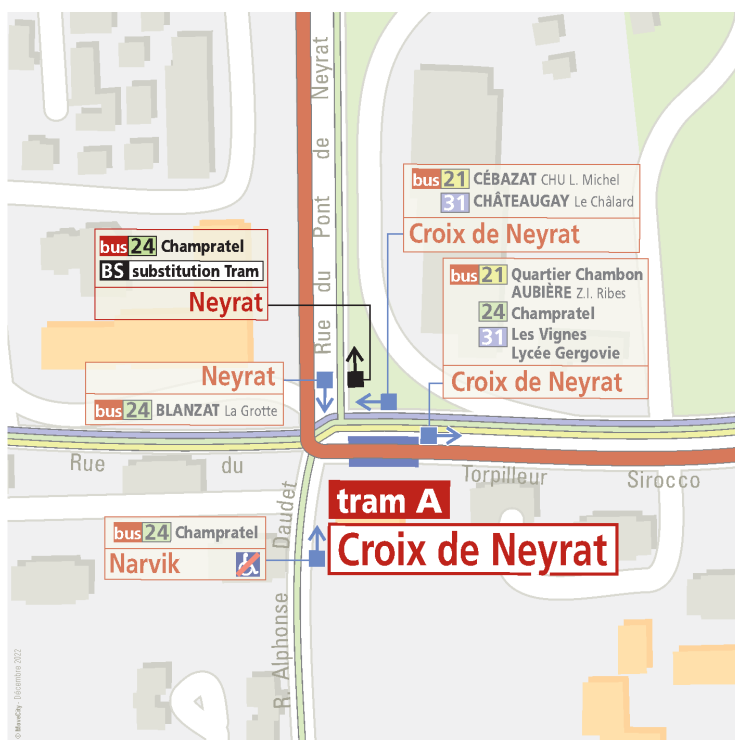

Station Les Pistes

Se reporter à l'arrêt Les Pistes de la ligne 31 direction CHÂTEAUGAY Le Châlard, situé boulevard Léon Jouhaux, en face de la station tram.

Station Lycée A. Brugière

Se reporter à l'arrêt de substitution Lycée A. Brugière, situé rue du Docteur Bousquet, à proximité du carrefour avec la rue Sangnier.

Station Les Vignes

Se reporter à l'arrêt de substitution Les Vignes, situé rue du Docteur Bousquet, à proximité de la rue Sous les Vignes.

Station Collège A. Camus

Se reporter à l'arrêt de substitution Collège A. Camus, situé rue du Torpilleur Sirocco, au niveau du carrefour avec la rue du Cheval, en face de la station tram.

Station Hauts de Chanturgue

Se reporter à l'arrêt Hauts de Chanturgue de la ligne 21 direction CÉBAZAT CHU L. Michel, situé rue du Torpilleur Sirocco, en face de la station tram.

Station Croix de Neyrat

Se reporter à l'arrêt Neyrat de la ligne 24 direction Champratel, situé rue du Pont de Neyrat.

Station Champratel

Se reporter à l'arrêt Champratel de la ligne 24 direction Champratel (arrêt de descente), situé rue du Pont de Neyrat, en face de la station tram.