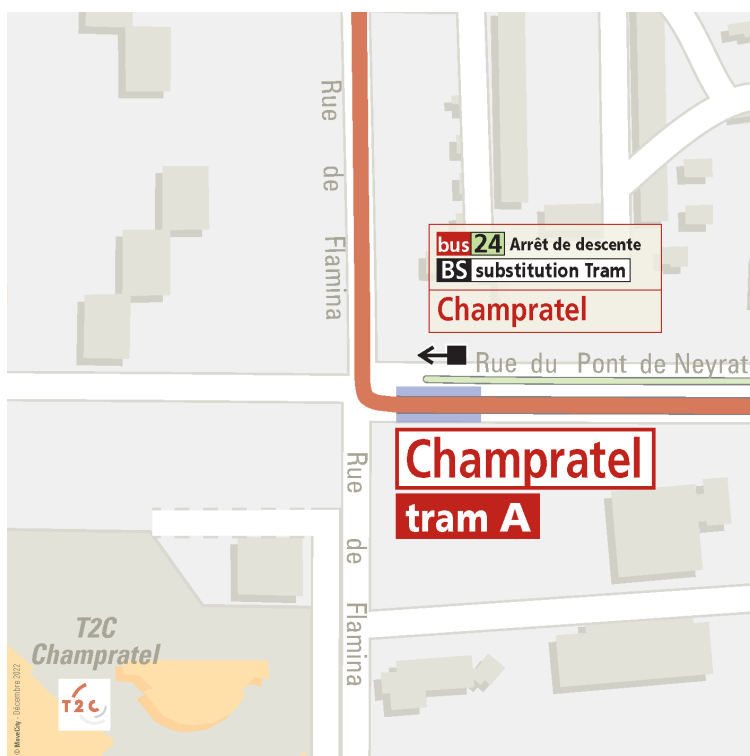

Station Les Vignes

Se reporter à l'arrêt de substitution Les Vignes, situé rue du Docteur Bousquet, à proximité de la rue Sous les Vignes.

Station Collège A. Camus

Se reporter à l'arrêt de substitution Collège A. Camus, situé rue du Torpilleur Sirocco, au niveau du carrefour avec la rue du Cheval, en face de la station tram.

Station Hauts de Chanturgue

Se reporter à l'arrêt Hauts de Chanturgue de la ligne 21 direction CÉBAZAT CHU L. Michel, situé rue du Torpilleur Sirocco, en face de la station tram.

Station Croix de Neyrat

Se reporter à l'arrêt Neyrat de la ligne 24 direction Champratel, situé rue du Pont de Neyrat.

Station Champratel

Se reporter à l'arrêt Champratel de la ligne 24 direction Champratel (arrêt de descente), situé rue du Pont de Neyrat, en face de la station tram.

Station La Plaine

Se reporter à l'arrêt La Plaine de la ligne 21 direction AUBIÈRE Z.I. Ribes, situé rue Adrien Mabrut, en face de la station tram.

Station Stade G. Montpied

Se reporter à l'arrêt Stade G. Montpied de la ligne 21 direction CÉBAZAT CHU L. Michel, situé rue Adrien Mabrut, en face de la station tram.