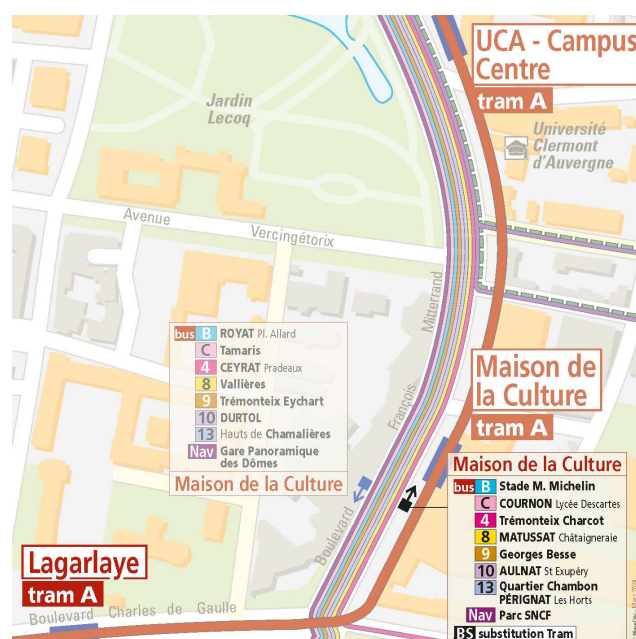

Station St Jacques Loucheur

Se reporter à l'arrêt St Jacques Loucheur de la ligne 8 direction Vallières, situé boulevard Winston Churchill, en face de la station tram.

Station CHU G. Montpied

Se reporter à l'arrêt CHU G. Montpied de la ligne 8 direction Vallières, situé boulevard Winston Churchill.

Entre les arrêts UCA – Campus Centre et Delille Trudaine, le Bus A dessert également les arrêts :

- Sablon Lafayette de la ligne B direction stade M. Michelin, situé Cours Sablon, à hauteur du carrefour avec les boulevards François Mitterrand et Gergovia.
- Sablon Carnot de la ligne B direction stade M. Michelin, situé Cours Sablon, à hauteur du carrefour avec l'avenue Carnot.

Station Maison de la Culture

Se reporter à l'arrêt Maison de la Culture de la ligne B direction Stade M. Michelin, situé boulevard François Mitterrand, à hauteur de la station tram.

Station Lagarlaye

Se reporter à l'arrêt Maison de la Culture de la ligne B direction Stade M. Michelin, situé boulevard François Mitterrand, à hauteur de la station tram

Station Les Carmes

Se reporter à l'arrêt de substitution Les Carmes, situé Chaussée Claudius, en face du cimetière des Carmes.

Station 1er Mai

Se reporter à l'arrêt de substitution 1er Mai, situé avenue de la République, en face de la station tram.