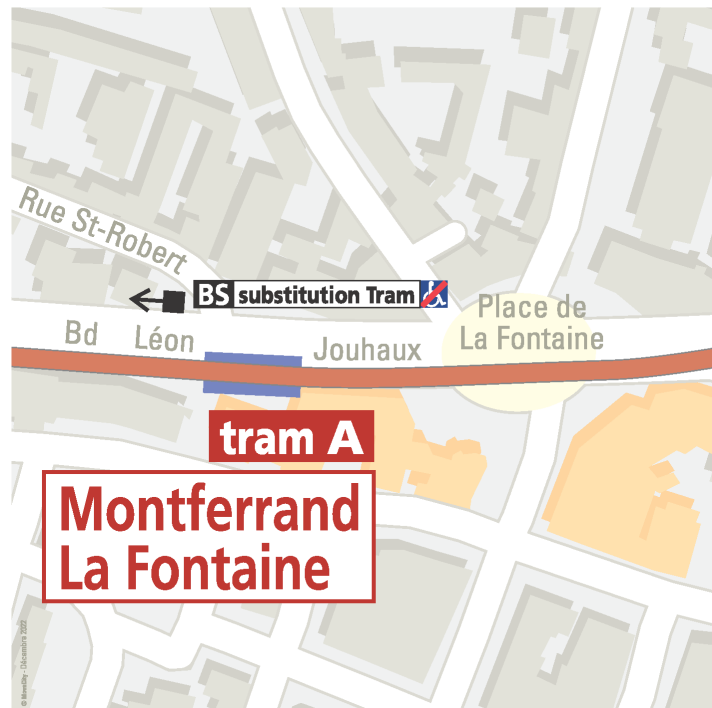

Station Les Carmes

Se reporter à l'arrêt de substitution Les Carmes, situé Chaussée Claudius, en face du cimetière des Carmes.

Station 1er Mai

Se reporter à l'arrêt de substitution 1er Mai, situé avenue de la République, en face de la station tram.

Station Stade M. Michelin

Se reporter à l'arrêt Stade M. Michelin de la ligne B direction ROYAT Pl. Allard, situé avenue de la République, en face de la station tram.

Station Gravière

Se reporter à l'arrêt de substitution Gravière, situé avenue de la République, en face de la station tram.

Station Montferrand La Fontaine

Se reporter à l'arrêt de substitution Montferrand La Fontaine, situé boulevard Léon Jouhaux, en face de la station tram.

Station Musée d'Art Roger Quilliot

Se reporter à l'arrêt de substitution Musée d'Art Roger Quilliot, situé boulevard Léon Jouhaux, au niveau de la pharmacie, en face de la station tram.

Station Les Pistes

Se reporter à l'arrêt Les Pistes de la ligne 31 direction CHÂTEAUGAY Le Châlard, situé boulevard Léon Jouhaux, en face de la station tram.

Station Lycée A. Brugière

Se reporter à l'arrêt de substitution Lycée A. Brugière, situé rue du Docteur Bousquet, à proximité du carrefour avec la rue Sangnier.