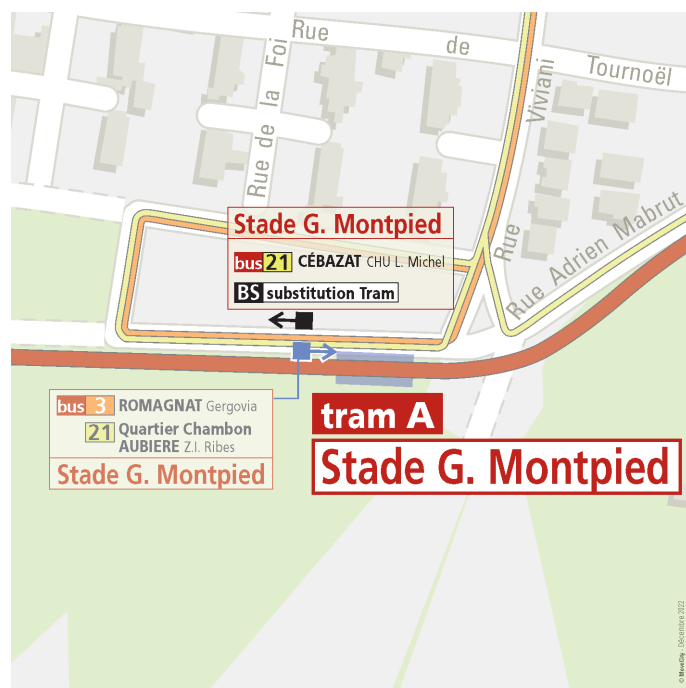

Station Fontaine du Bac

Se reporter à l'arrêt Patinoire de la ligne 21 direction AUBIERE ZI Ribes, situé boulevard Gustave Flaubert, au niveau de la patinoire.

Entre les arrêts La Pardieu Gare et Patinoire, le Bus A dessert également les arrêts :

- Rassat Courtaux , situé boulevard Gustave Flaubert au niveau du carrefour avec la rue Rassat.
- L'Hermitage, situé boulevard Gustave Flaubert, au niveau du laboratoire de biologie médicale.

Station Margeride

Se reporter à l'arrêt Neyrat de la ligne 24 direction Champratel, situé rue du Pont de Neyrat.

Station Champratel

Se reporter à l'arrêt Champratel de la ligne 24 direction Champratel (arrêt de descente), situé rue du Pont de Neyrat, en face de la station tram.

Station La Plaine

Se reporter à l'arrêt La Plaine de la ligne 21 direction AUBIÈRE Z.I. Ribes, situé rue Adrien Mabrut, en face de la station tram.

Station Stade G. Montpied

Se reporter à l'arrêt Stade G. Montpied de la ligne 21 direction CÉBAZAT CHU L. Michel, situé rue Adrien Mabrut, en face de la station tram.