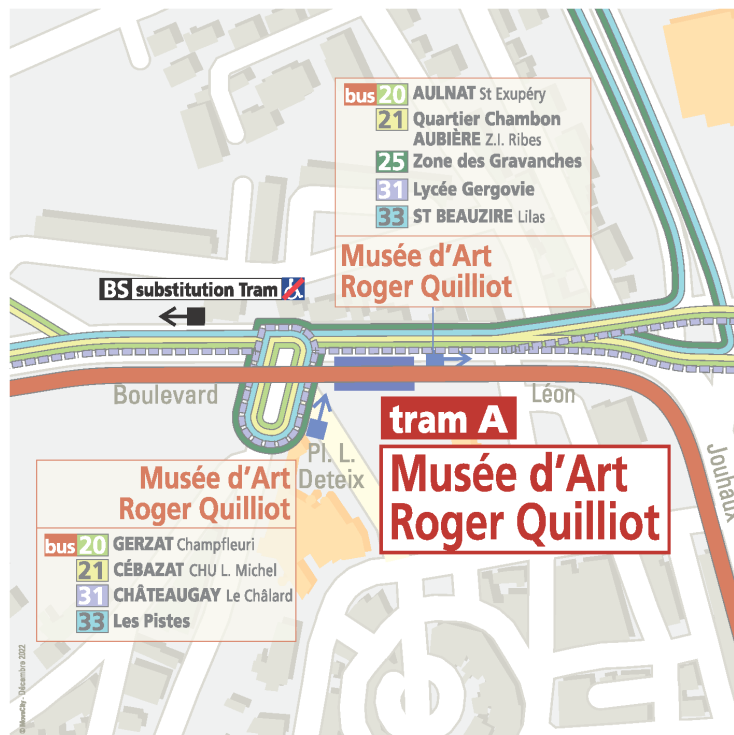

Station Les Carmes

Se reporter à l'arrêt de substitution Les Carmes, situé Chaussée Claudius, en face du cimetière des Carmes.

Station 1er Mai

Se reporter à l'arrêt de substitution 1er Mai, situé avenue de la République, en face de la station tram.

Station Stade M. Michelin

Se reporter à l'arrêt Stade M. Michelin de la ligne B direction ROYAT Pl. Allard, situé avenue de la République, en face de la station tram.

Station Gravière

Se reporter à l'arrêt de substitution Gravière, situé avenue de la République, en face de la station tram.

Station Montferrand La Fontaine

Se reporter à l'arrêt de substitution Montferrand La Fontaine, situé boulevard Léon Jouhaux, en face de la station tram.

Station Musée d'Art Roger Quilliot

Se reporter à l'arrêt de substitution Musée d'Art Roger Quilliot, situé boulevard Léon Jouhaux, au niveau de la pharmacie, en face de la station tram.

Station Les Pistes

Se reporter à l'arrêt Les Pistes de la ligne 31 direction CHÂTEAUGAY Le Châlard, situé boulevard Léon Jouhaux, en face de la station tram.

Station Lycée A. Brugière

Se reporter à l'arrêt de substitution Lycée A. Brugière, situé rue du Docteur Bousquet, à proximité du carrefour avec la rue Sangnier.