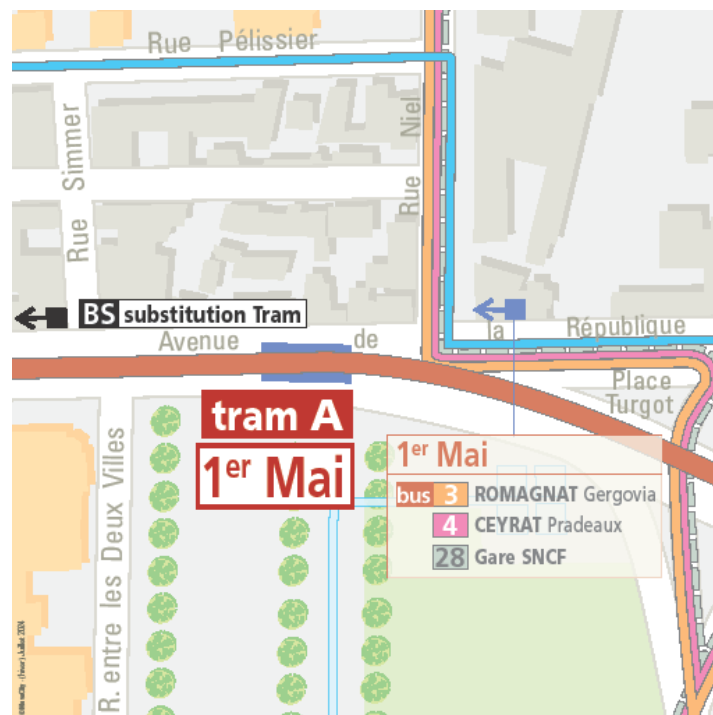

Station Maison de la Culture

Se reporter à l'arrêt Maison de la Culture de la ligne B direction Stade M. Michelin, situé boulevard François Mitterrand, à hauteur de la station tram.

Station Lagarlaye

Se reporter à l'arrêt Maison de la Culture de la ligne B direction Stade M. Michelin, situé boulevard François Mitterrand, à hauteur de la station tram

Station Hôtel de Ville

Se reporter à l'arrêt Delille Trudaine de la ligne B direction Stade M. Michelin, situé boulevard Trudaine (voir détails station Delille Montlosier).

Station Delille Montlosier

Se reporter à l'arrêt Delille Trudaine de la ligne B direction Stade M. Michelin, situé boulevard Trudaine.

Station Les Carmes

Se reporter à l'arrêt de substitution Les Carmes, situé Chaussée Claudius, en face du cimetière des Carmes.

Station 1er Mai

Se reporter à l'arrêt de substitution 1er Mai, situé avenue de la République, en face de la station tram.

Station Stade M. Michelin

Se reporter à l'arrêt Stade M. Michelin de la ligne B direction ROYAT Pl. Allard, situé avenue de la République, en face de la station tram.

Station Gravière

Se reporter à l'arrêt de substitution Gravière, situé avenue de la République, en face de la station tram.