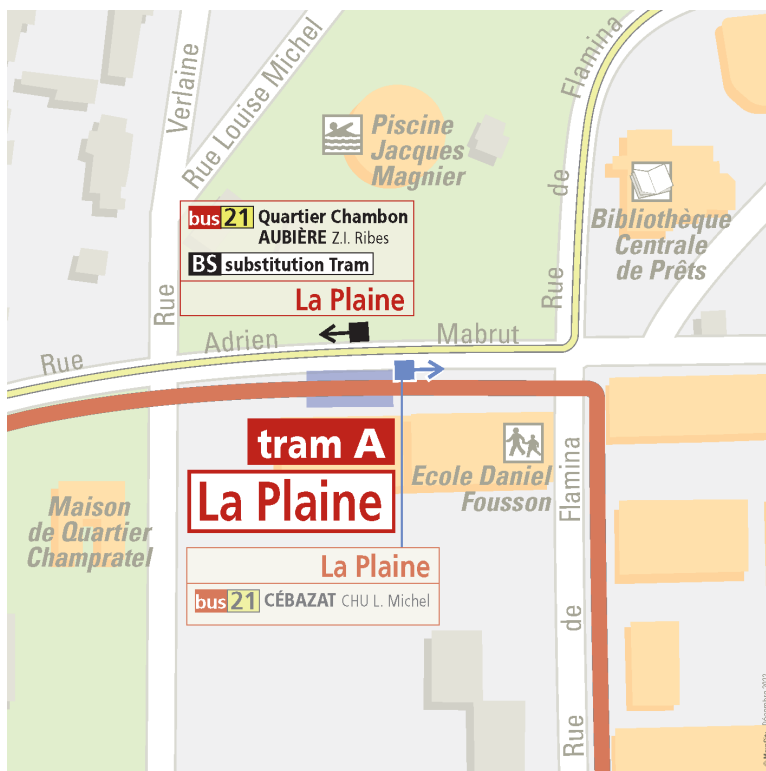

Station Fontaine du Bac

Se reporter à l'arrêt Patinoire de la ligne 21 direction AUBIERE ZI Ribes, situé boulevard Gustave Flaubert, au niveau de la patinoire.

Entre les arrêts La Pardieu Gare et Patinoire, le Bus A dessert également les arrêts :

- Rassat Courtaux , situé boulevard Gustave Flaubert au niveau du carrefour avec la rue Rassat.
- L'Hermitage, situé boulevard Gustave Flaubert, au niveau du laboratoire de biologie médicale.

Station Margeride

Se reporter à l'arrêt Neyrat de la ligne 24 direction Champratel, situé rue du Pont de Neyrat.

Station Champratel

Se reporter à l'arrêt Champratel de la ligne 24 direction Champratel (arrêt de descente), situé rue du Pont de Neyrat, en face de la station tram.

Station La Plaine

Se reporter à l'arrêt La Plaine de la ligne 21 direction AUBIÈRE Z.I. Ribes, situé rue Adrien Mabrut, en face de la station tram.

Station Stade G. Montpied

Se reporter à l'arrêt Stade G. Montpied de la ligne 21 direction CÉBAZAT CHU L. Michel, situé rue Adrien Mabrut, en face de la station tram.