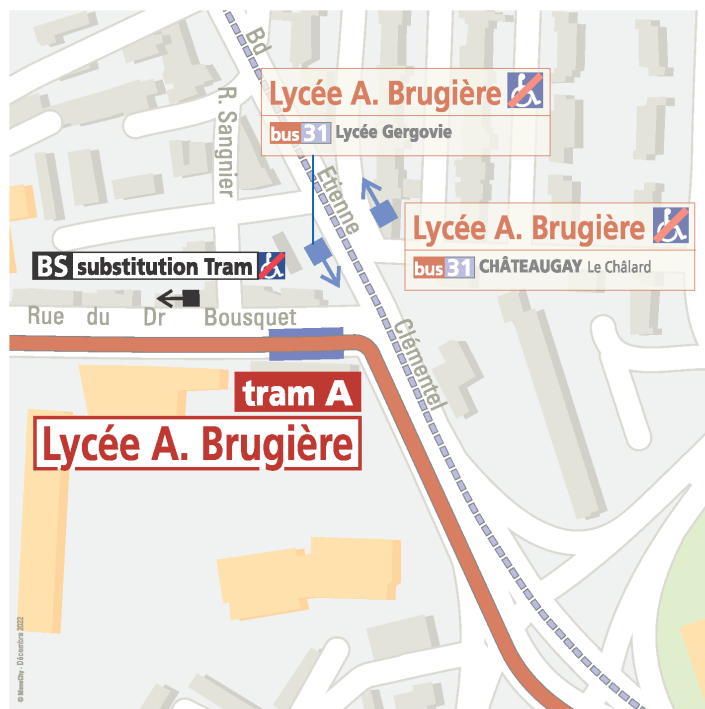

Station Les Carmes

Se reporter à l'arrêt de substitution Les Carmes, situé Chaussée Claudius, en face du cimetière des Carmes.

Station 1er Mai

Se reporter à l'arrêt de substitution 1er Mai, situé avenue de la République, en face de la station tram.

Station Stade M. Michelin

Se reporter à l'arrêt Stade M. Michelin de la ligne B direction ROYAT Pl. Allard, situé avenue de la République, en face de la station tram.

Station Gravière

Se reporter à l'arrêt de substitution Gravière, situé avenue de la République, en face de la station tram.

Station Montferrand La Fontaine

Se reporter à l'arrêt de substitution Montferrand La Fontaine, situé boulevard Léon Jouhaux, en face de la station tram.

Station Musée d'Art Roger Quilliot

Se reporter à l'arrêt de substitution Musée d'Art Roger Quilliot, situé boulevard Léon Jouhaux, au niveau de la pharmacie, en face de la station tram.

Station Les Pistes

Se reporter à l'arrêt Les Pistes de la ligne 31 direction CHÂTEAUGAY Le Châlard, situé boulevard Léon Jouhaux, en face de la station tram.

Station Lycée A. Brugière

Se reporter à l'arrêt de substitution Lycée A. Brugière, situé rue du Docteur Bousquet, à proximité du carrefour avec la rue Sangnier.