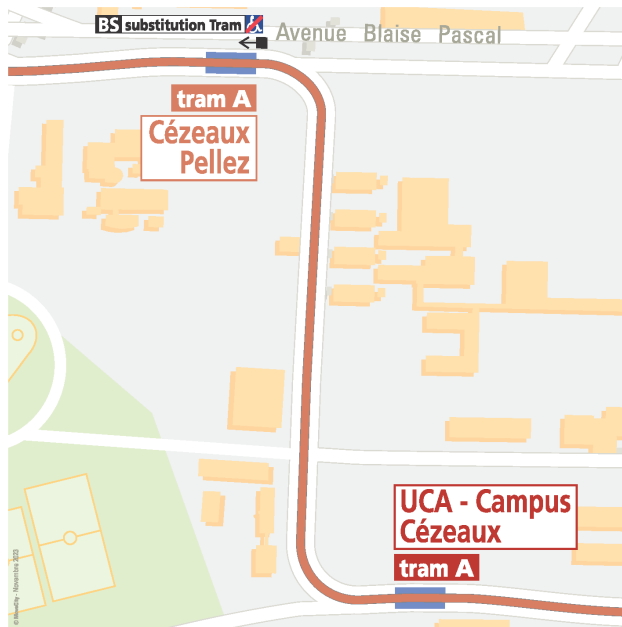

Entre les arrêts Fontaine du Bac et Margeride, le Bus A dessert également l'arrêt Flaubert situé avenue de la Margeride, au niveau du carrefour avec le boulevard Flaubert.

Station UCA – Campus Cézeaux

Se reporter à l'arrêt de substitution Cézeaux Pellez, situé av. Blaise Pascal, devant la station tram.