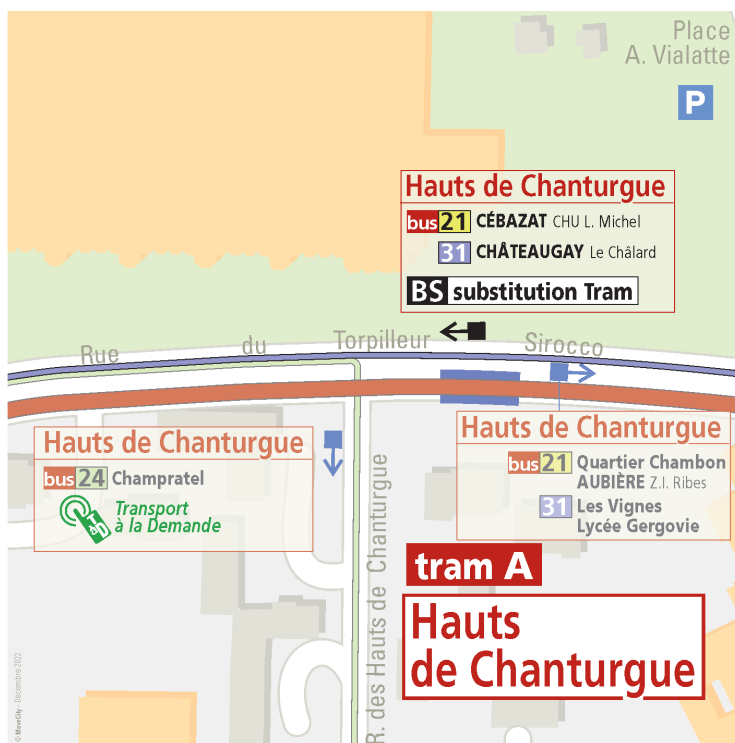

Station Stade M. Michelin

Se reporter à l'arrêt Stade M. Michelin de la ligne B direction ROYAT Pl. Allard, situé avenue de la République, en face de la station tram.

Station Gravière

Se reporter à l'arrêt de substitution Gravière, situé avenue de la République, en face de la station tram.

Station Les Pistes

Se reporter à l'arrêt Les Pistes de la ligne 31 direction CHÂTEAUGAY Le Châlard, situé boulevard Léon Jouhaux, en face de la station tram.

Station Lycée A. Brugière

Se reporter à l'arrêt de substitution Lycée A. Brugière, situé rue du Docteur Bousquet, à proximité du carrefour avec la rue Sangnier.

Station Les Vignes

Se reporter à l'arrêt de substitution Les Vignes, situé rue du Docteur Bousquet, à proximité de la rue Sous les Vignes.

Station Collège A. Camus

Se reporter à l'arrêt de substitution Collège A. Camus, situé rue du Torpilleur Sirocco, au niveau du carrefour avec la rue du Cheval, en face de la station tram.

Station Hauts de Chanturgue

Se reporter à l'arrêt Hauts de Chanturgue de la ligne 21 direction CÉBAZAT CHU L. Michel, situé rue du Torpilleur Sirocco, en face de la station tram.

Station Croix de Neyrat