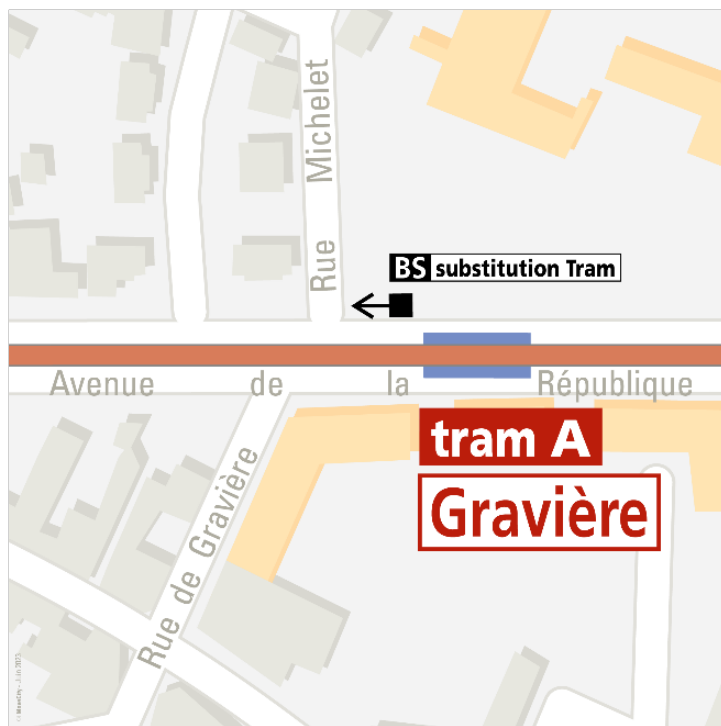

Station Hôtel de Ville

Se reporter à l'arrêt Delille Trudaine de la ligne B direction Stade M. Michelin, situé boulevard Trudaine (voir détails station Delille Montlosier).

Station Delille Montlosier

Se reporter à l'arrêt Delille Trudaine de la ligne B direction Stade M. Michelin, situé boulevard Trudaine.

Station Les Carmes

Se reporter à l'arrêt de substitution Les Carmes, situé Chaussée Claudius, en face du cimetière des Carmes.

Station 1er Mai

Se reporter à l'arrêt de substitution 1er Mai, situé avenue de la République, en face de la station tram.

Station Stade M. Michelin

Se reporter à l'arrêt Stade M. Michelin de la ligne B direction ROYAT Pl. Allard, situé avenue de la République, en face de la station tram.

Station Gravière

Se reporter à l'arrêt de substitution Gravière, situé avenue de la République, en face de la station tram.

Station Montferrand La Fontaine

Se reporter à l'arrêt de substitution Montferrand La Fontaine, situé boulevard Léon Jouhaux, en face de la station tram.

Station Musée d'Art Roger Quilliot

Se reporter à l'arrêt de substitution Musée d'Art Roger Quilliot, situé boulevard Léon Jouhaux, au niveau de la pharmacie, en face de la station tram.