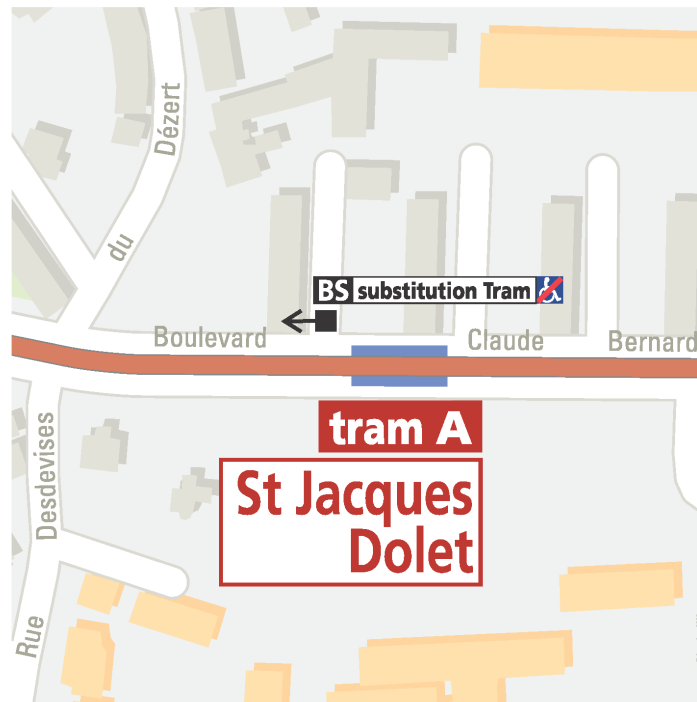

Station Fontaine du Bac

Se reporter à l'arrêt Patinoire de la ligne 21 direction AUBIERE ZI Ribes, situé boulevard Gustave Flaubert, au niveau de la patinoire.

Entre les arrêts La Pardieu Gare et Patinoire, le Bus A dessert également les arrêts :

- Rassat Courtaux , situé boulevard Gustave Flaubert au niveau du carrefour avec la rue Rassat.
- L'Hermitage, situé boulevard Gustave Flaubert, au niveau du laboratoire de biologie médicale.

Station Margeride

Station St Jacques Loucheur

Se reporter à l'arrêt St Jacques Loucheur de la ligne 8 direction Vallières, situé boulevard Winston Churchill, en face de la station tram.

Station CHU G. Montpied

Se reporter à l'arrêt CHU G. Montpied de la ligne 8 direction Vallières, situé boulevard Winston Churchill.

Station St Jacques Dolet

Se reporter à l'arrêt de substitution St Jacques Dolet situé bd Claude Bernard au niveau de la station tram,

Station UCA – Campus Centre

Se reporter à l'arrêt UCA-Campus Centre de la ligne B direction ROYAT Pl. Allard, situé boulevard François Mitterrand, en face de la station tram