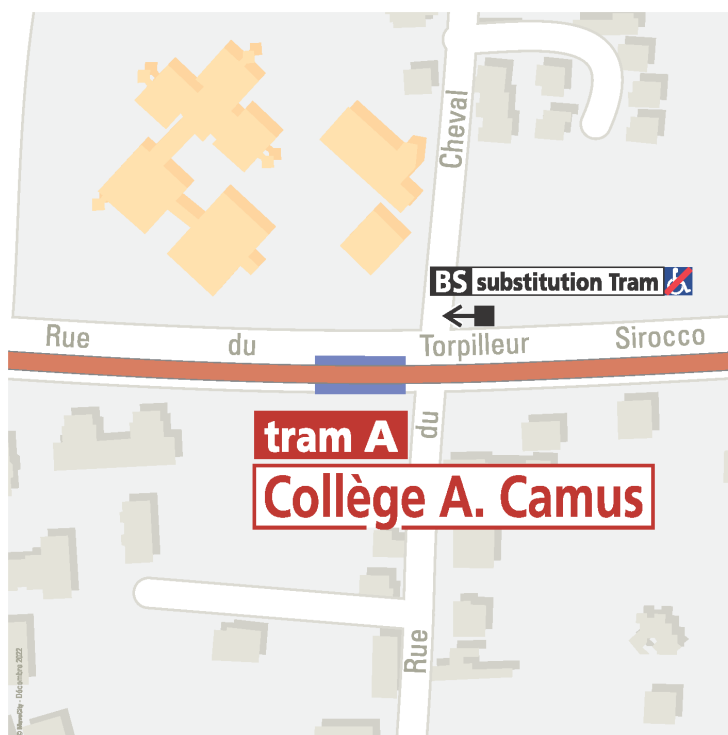

Station Fontaine du Bac

Se reporter à l'arrêt Patinoire de la ligne 21 direction AUBIERE ZI Ribes, situé boulevard Gustave Flaubert, au niveau de la patinoire.

Entre les arrêts La Pardieu Gare et Patinoire, le Bus A dessert également les arrêts :

Station Montferrand La Fontaine

Se reporter à l'arrêt de substitution Montferrand La Fontaine, situé boulevard Léon Jouhaux, en face de la station tram.

Station Musée d'Art Roger Quilliot

Se reporter à l'arrêt de substitution Musée d'Art Roger Quilliot, situé boulevard Léon Jouhaux, au niveau de la pharmacie, en face de la station tram.

Station Les Pistes

Se reporter à l'arrêt Les Pistes de la ligne 31 direction CHÂTEAUGAY Le Châlard, situé boulevard Léon Jouhaux, en face de la station tram.

Station Lycée A. Brugière

Se reporter à l'arrêt de substitution Lycée A. Brugière, situé rue du Docteur Bousquet, à proximité du carrefour avec la rue Sangnier.

Station Les Vignes

Se reporter à l'arrêt de substitution Les Vignes, situé rue du Docteur Bousquet, à proximité de la rue Sous les Vignes.

Station Collège A. Camus

Se reporter à l'arrêt de substitution Collège A. Camus, situé rue du Torpilleur Sirocco, au niveau du carrefour avec la rue du Cheval, en face de la station tram.