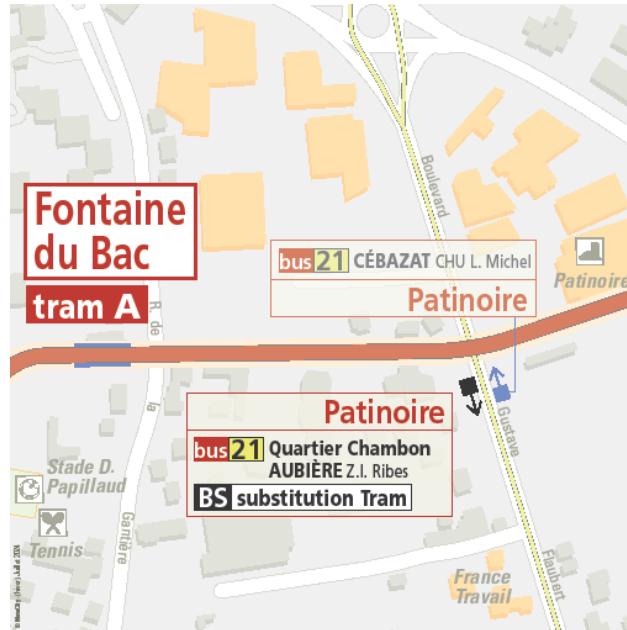

Arrêts desservis en direction des Vergnes par la ligne BUS A les nuits des mardi 15 et mercredi 16 avril 2025

 Arrêt non accessible aux Utilisateurs de Fauteuil Roulant

Station La Pardieu Gare

Se reporter à l'arrêt La Pardieu Gare de la ligne 22 direction COURNON Hortensias, situé sur la contre- allée de la rue Jean Claret, au niveau de la station tram, en tête de quai.

Station Lycée Lafayette

Se reporter à l'arrêt La Pardieu Gare de la ligne 22 direction COURNON Hortensias, situé sur la contre- allée de la rue Jean Claret, au niveau de la station tram, en tête de quai.

Station Fontaine du Bac

Se reporter à l'arrêt Patinoire de la ligne 21 direction AUBIERE ZI Ribes, situé boulevard Gustave Flaubert, au niveau de la patinoire.

Entre les arrêts La Pardieu Gare et Patinoire, le Bus A dessert également les arrêts :

- Rassat Courtaux , situé boulevard Gustave Flaubert au niveau du carrefour avec la rue Rassat.
- L'Hermitage, situé boulevard Gustave Flaubert, au niveau du laboratoire de biologie médicale.

Station Margeride