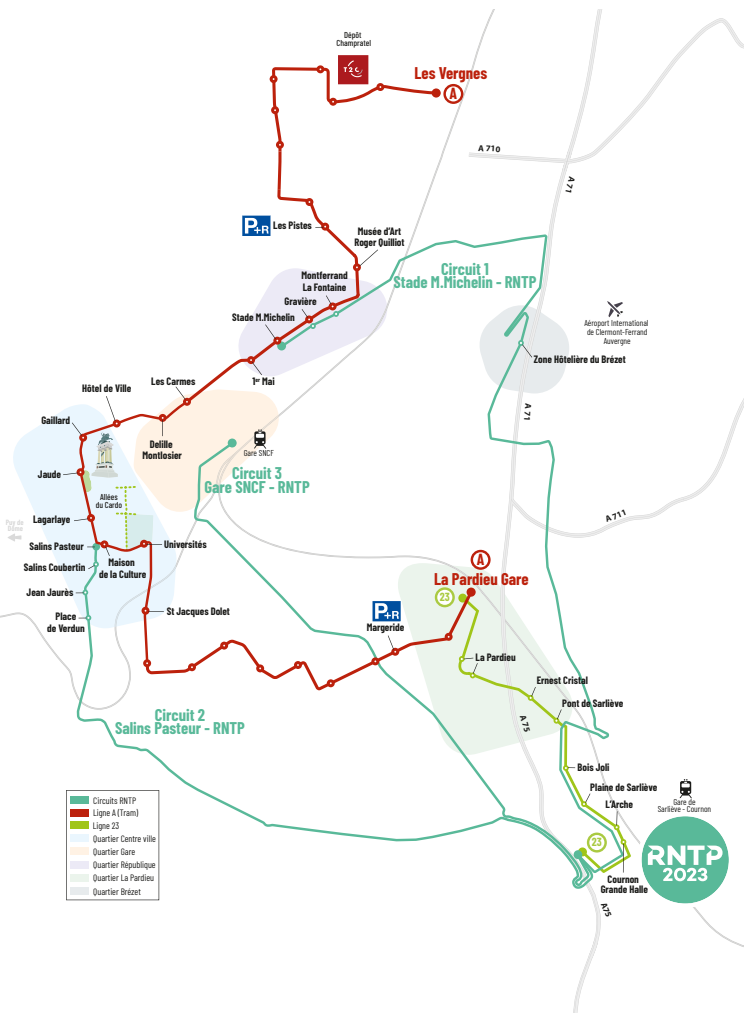

**RNTP
2023**

**Clermont-Ferrand
17—19 octobre**

Rencontres nationales
du transport public

Guide horaires navettes RNTP

+ **clermont
auvergne
métropole**

SMTC
Syndicat mixte des transports en commun
de l'agglomération clermontoise

CIRCUIT

1

DE **Stade M. Michelin** (centre-ville)>>> *VERS Grande Halle d'Auvergne (salon RNTP)*>> **MARDI 17/10**

Stade M. Michelin (centre-ville)	Gravière	Monferrand La Fontaine	Zone Hôtelière du Brézet	Grande Halle d'Auvergne (salon RNTP)
07:00	07:01	07:02	07:09	07:22
07:40	07:41	07:42	07:49	08:02
08:00	08:01	08:02	08:09	08:22
08:20	08:21	08:22	08:29	08:42
08:40	08:41	08:42	08:49	09:02
09:00	09:01	09:02	09:09	09:22
09:20	09:21	09:22	09:29	09:42
09:40	09:41	09:42	09:49	10:02
10:00	10:01	10:02	10:09	10:22
10:40	10:41	10:42	10:49	11:02
11:10	11:11	11:12	11:19	11:32
11:40	11:41	11:42	11:49	12:02
12:00	12:01	12:02	12:09	12:22
12:20	12:21	12:22	12:29	12:42
12:40	12:41	12:42	12:49	13:02
13:00	13:01	13:02	13:09	13:22
15:00	15:01	15:02	15:09	15:22
15:30	15:31	15:32	15:39	15:52

CIRCUIT

1

CIRCUIT

1

DE **Stade M. Michelin** (centre-ville)>>> *VERS Grande Halle d'Auvergne (salon RNTP)*>> **MERCREDI 18/10**

Stade M. Michelin (centre-ville)	Gravière	Montferand La Fontaine	Zone Hôtelière du Brézet	Grande Halle d'Auvergne (salon RNTP)
07:40	07:41	07:42	07:49	08:02
08:00	08:01	08:02	08:09	08:22
08:20	08:21	08:22	08:29	08:42
08:40	08:41	08:42	08:49	09:02
09:00	09:01	09:02	09:09	09:22
09:20	09:21	09:22	09:29	09:42
09:40	09:41	09:42	09:49	10:02
10:00	10:01	10:02	10:09	10:22
10:40	10:41	10:42	10:49	11:02
11:10	11:11	11:12	11:19	11:32
11:40	11:41	11:42	11:49	12:02
12:00	12:01	12:02	12:09	12:22
12:20	12:21	12:22	12:29	12:42
12:40	12:41	12:42	12:49	13:02
13:00	13:01	13:02	13:09	13:22
15:00	15:01	15:02	15:09	15:22
15:30	15:31	15:32	15:39	15:52