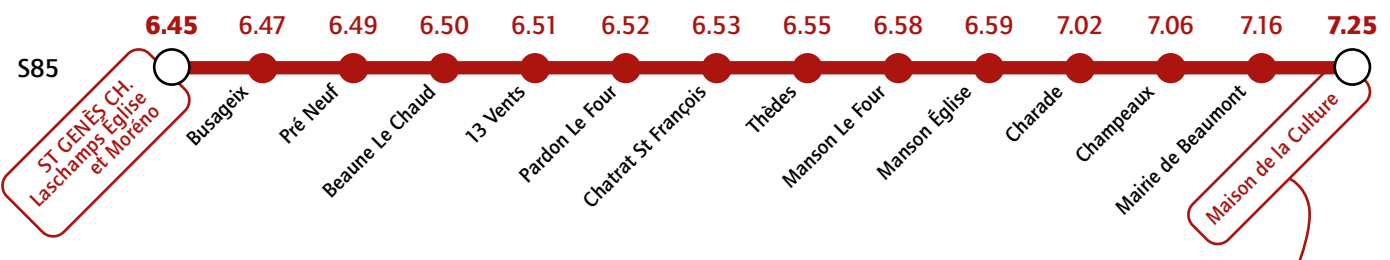

Du lundi au vendredi

 Nénot Intertourisme

Du lundi au vendredi

 Transports Fontanon

Du lundi au vendredi

 Keolis

Correspondance avec la ligne 13 à l'arrêt Maison de la Culture pour le lycée Valéry Giscard d'Estaing (descendre à l'arrêt Chamalières Lycée)