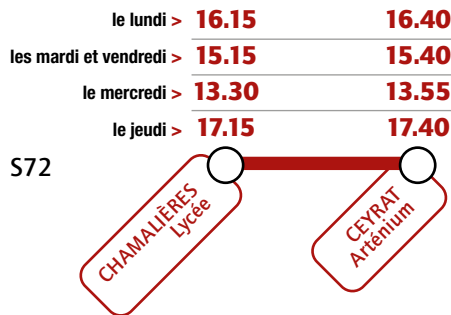

Lycée Valéry Giscard d'Estaing

Desserte de l'établissement à partir du 12 novembre 2024

Établissement desservi à l'arrêt **Chamalières Lycée** par les lignes **5** **13**

Établissement également desservi par les services spécifiques :

Du lundi au vendredi

 Nénot Intertourisme

Renseignements et informations :

www.t2c.fr  infolignes 04 73 28 70 00

- 50 -

Lycée Valéry Giscard d'Estaing

Desserte de l'établissement à partir du 13 novembre 2024

Du lundi au vendredi

 Nénot Intertourisme

Du lundi au vendredi

 Transports Fontanon

Du lundi au vendredi

 Keolis

Correspondance avec la ligne 13 à l'arrêt Maison de la Culture pour le lycée Valéry Giscard d'Estaing (descendre à l'arrêt Chamalières Lycée)