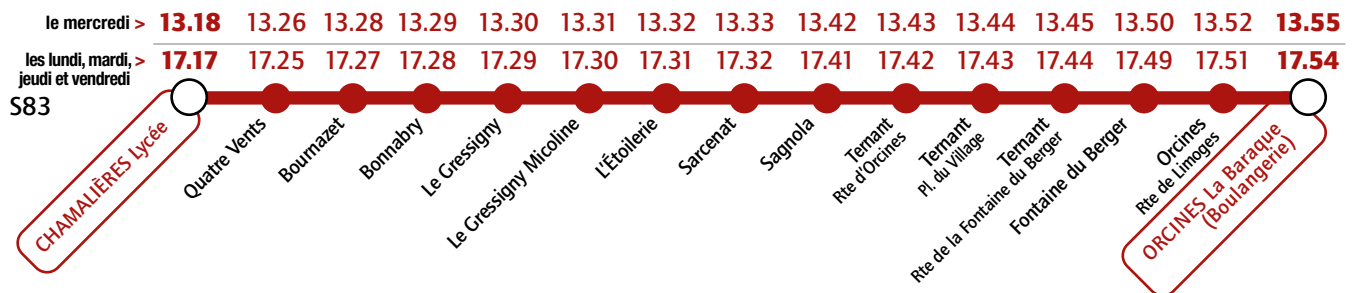

Lycée Valéry Giscard d'Estaing

Desserte de l'établissement à partir du 12 novembre 2024

Établissement desservi à l'arrêt **Chamalières Lycée** par les lignes **5** **13**

Établissement également desservi par les services spécifiques :

Du lundi au vendredi

 Nénot Intertourisme

Renseignements et informations :

www.t2c.fr  infolignes 04 73 28 70 00

- 50 -

Lycée Valéry Giscard d'Estaing

Desserte de l'établissement à partir du 13 novembre 2024

Du lundi au vendredi

 Nénot Intertourisme

Du lundi au vendredi

 Transports Fontanon

Du lundi au vendredi

 Keolis

Correspondance avec la ligne 13 à l'arrêt Maison de la Culture pour le lycée Valéry Giscard d'Estaing (descendre à l'arrêt Chamalières Lycée)