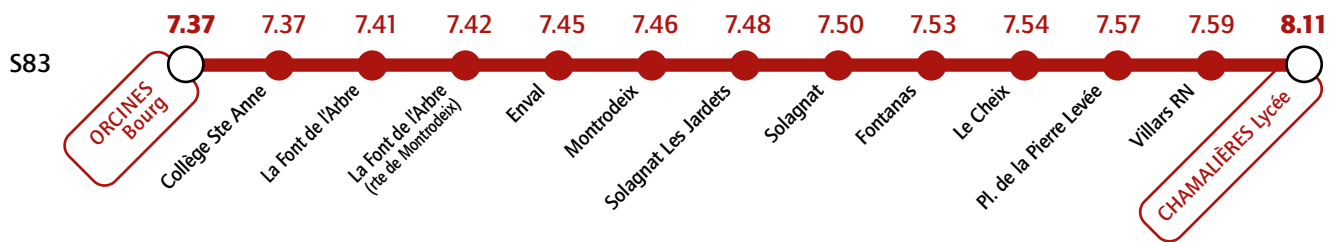

Lycée Valéry Giscard d'Estaing

Desserte de l'établissement à partir du 12 novembre 2024

Établissement desservi à l'arrêt **Chamalières Lycée** par les lignes **5** **13**

Établissement également desservi par les services spécifiques :

Du lundi au vendredi

 Nénot Intertourisme

Renseignements et informations :

www.t2c.fr  infolignes 04 73 28 70 00

- 50 -

Lycée Valéry Giscard d'Estaing

Desserte de l'établissement à partir du 13 novembre 2024

Du lundi au vendredi

 Nénot Intertourisme

Du lundi au vendredi

 Transports Fontanon

Du lundi au vendredi

 Keolis

Correspondance avec la ligne 13 à l'arrêt Maison de la Culture pour le lycée Valéry Giscard d'Estaing (descendre à l'arrêt Chamalières Lycée)