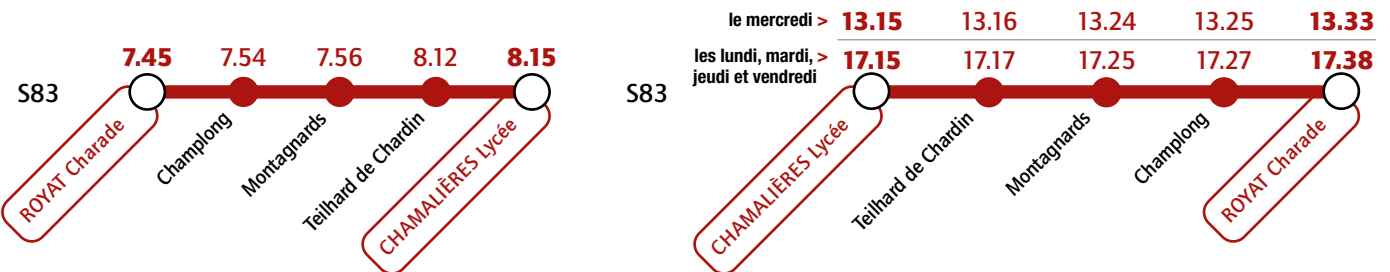

Du lundi au vendredi

 Nénot Intertourisme

Du lundi au vendredi

 Transports Fontanon

Du lundi au vendredi

 Keolis

Correspondance avec la ligne 13 à l'arrêt Maison de la Culture pour le lycée Valéry Giscard d'Estaing (descendre à l'arrêt Chamalières Lycée)