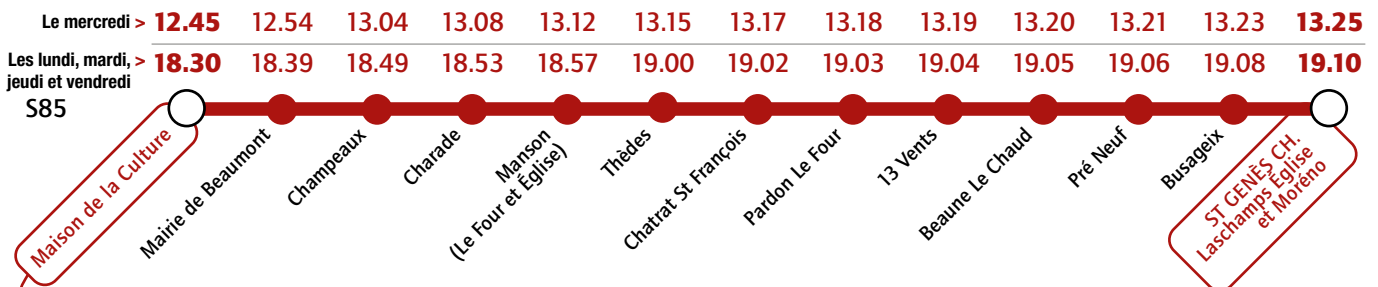

Lycée Valéry Giscard d'Estaing

Desserte de l'établissement à partir du 12 novembre 2024

Établissement desservi à l'arrêt **Chamalières Lycée** par les lignes **5** **13**

Établissement également desservi par les services spécifiques :

Du lundi au vendredi

 Nénot Intertourisme

Du lundi au vendredi

 Transports Fontanon

Du lundi au vendredi

 Keolis

Correspondance avec la ligne 13 à l'arrêt Maison de la Culture pour le lycée Valéry Giscard d'Estaing (descendre à l'arrêt Chamalières Lycée)