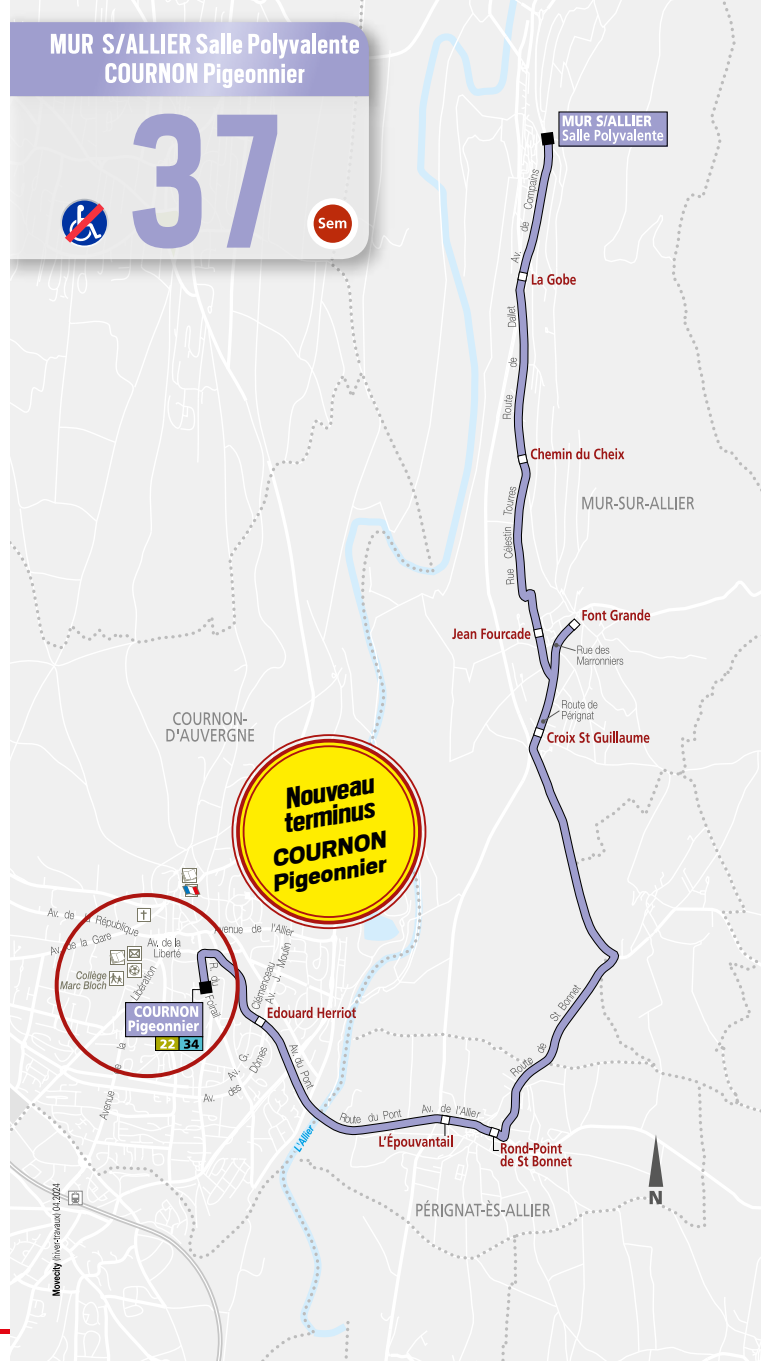

LES PRINCIPAUX TITRES DE TRANSPORT

TARIFS DEPUIS LE 1ER FÉVRIER 2023

Valables sur l'ensemble des services du réseau T2C.

> 1 voyage	1,60€
> 1 voyage (vendu à bord des bus).....	2,00€
> 10 voyages	15,00€
> Abonnement annuel	600,00€
> Abonnement annuel - 26 ans	280,00€
> Abonnement annuel Pro	570,00€
> Abonnement mensuel	60,00€
> Abonnement mensuel - 26 ans	28,80€
> Abonnement mensuel Pro.....	57,00€

Avant de recharger un abonnement, il faut, dans un premier temps, créer votre carte **Oùra** à l'Espace T2C (2€, valable 5 ans) :

35, rue Montlosier - Clermont-Ferrand

Ouvert du lundi au vendredi de 8h30 à 18h00 et le samedi de 8h30 à 12h15 et de 14h00 à 17h00. Fermé les dimanches et les jours fériés.

Plus d'informations sur les pièces justificatives à fournir sur www.t2c.fr, rubrique « Titres et Tarifs »

POINTS DE VENTE

- > Espace T2C,
- > Distributeurs de titres de transport situés aux stations tram et aux principaux arrêts des lignes B et C,
- > Dépositaires les plus proches de chez vous :
  - Épicerie - 4 Pl. de la Halle (Dallet) - 63115 MUR-SUR-ALLIER
  - Bar-Tabac-Presse - 105, rue de la Mairie (Mezel) - 63115 MUR-SUR-ALLIER

MUR S/ALLIER Salle Polyvalente
COURNON Pigeonnier

37

Sem