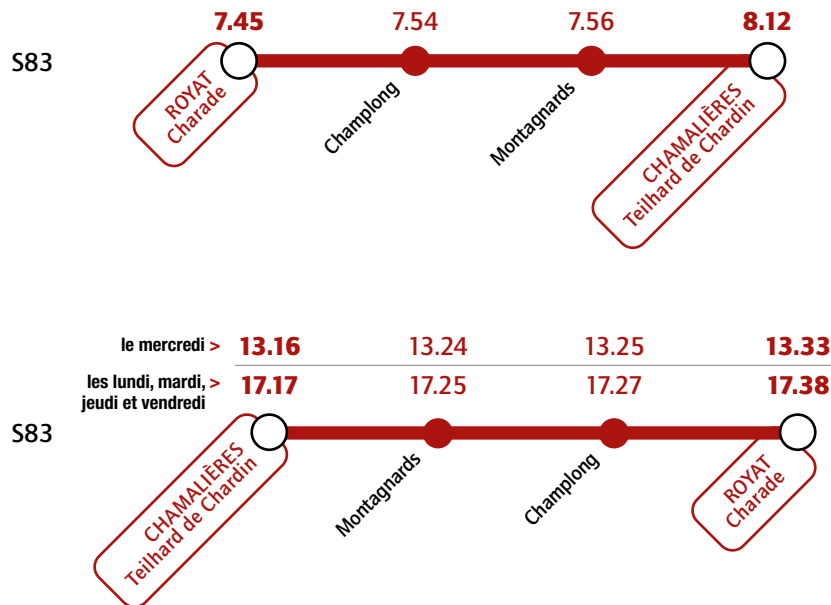

Collège Teilhard de Chardin

Desserte de l'établissement à partir du 14 octobre 2024

Du lundi au vendredi

Nénot Intertourisme

Du lundi au vendredi

Keolis