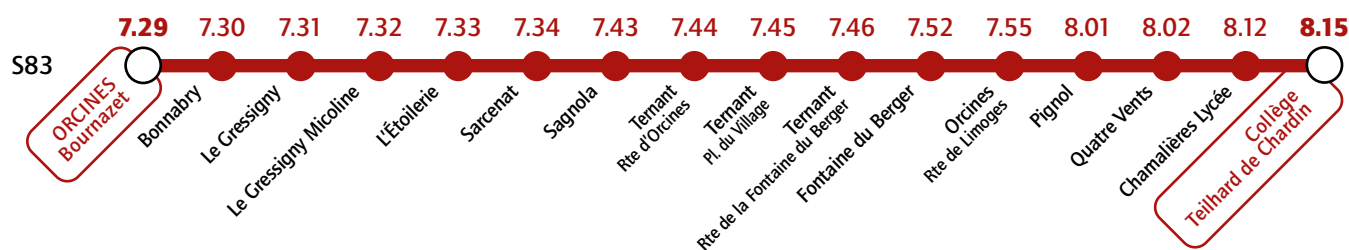

Collège Teilhard de Chardin

Desserte de l'établissement à partir du 14 octobre 2024

Établissement desservi à l'arrêt **Teilhard de Chardin** par les lignes

C **5** **9** **10** **13**

Établissement également desservi par les services spécifiques :

Du lundi au vendredi

 Nénot Intertourisme

Renseignements et informations :

www.t2c.fr  infolignes 04 73 28 70 00

- 30 -

Collège Teilhard de Chardin

Desserte de l'établissement à partir du 14 octobre 2024

Du lundi au vendredi