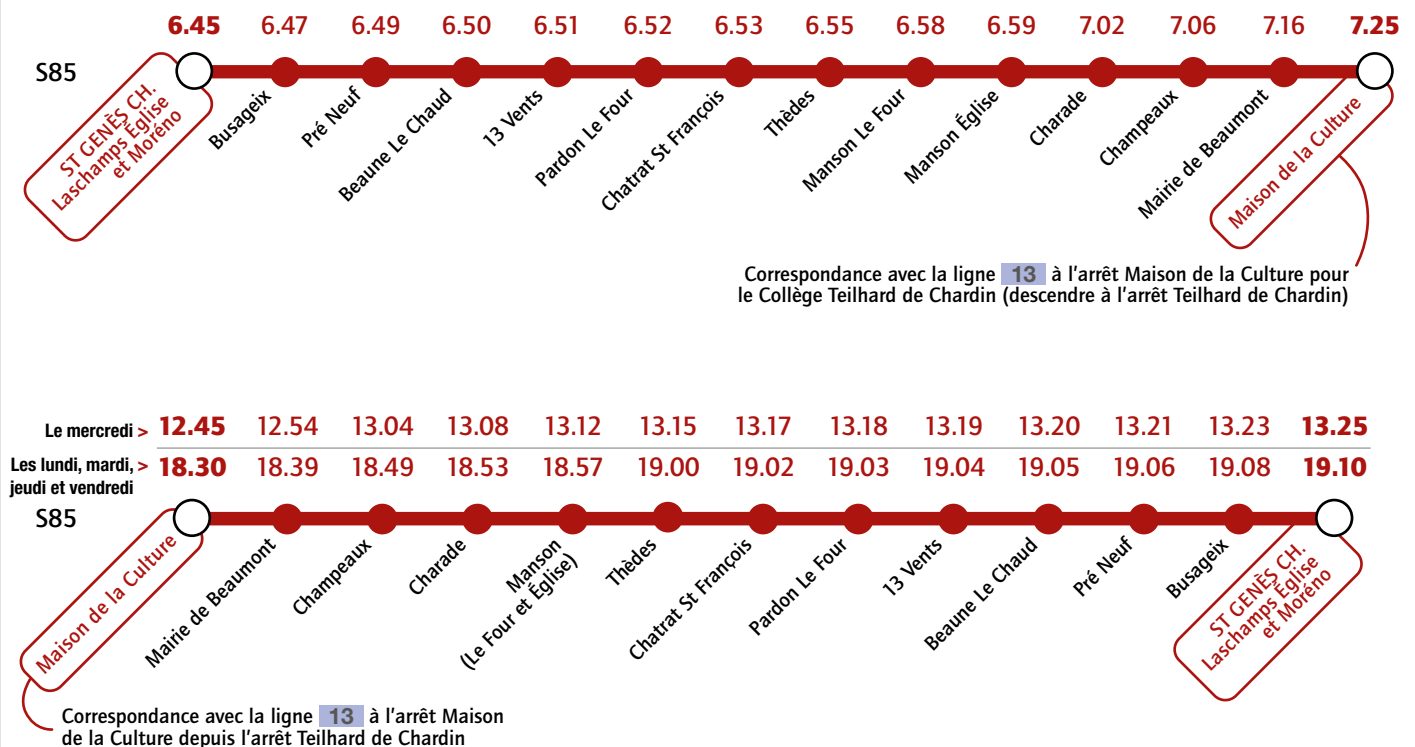

Renseignements et informations :

www.t2c.fr infolignes 04 73 28 70 00