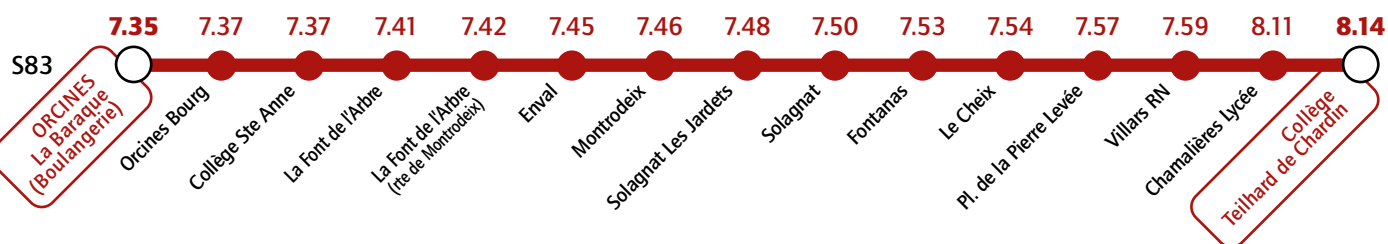

Collège Teilhard de Chardin

Desserte de l'établissement à partir du 14 octobre 2024

Établissement desservi à l'arrêt **Teilhard de Chardin** par les lignes

C **5** **9** **10** **13**

Établissement également desservi par les services spécifiques :

Du lundi au vendredi

 Nénot Intertourisme

Renseignements et informations :

www.t2c.fr  infolignes 04 73 28 70 00

- 30 -

Collège Teilhard de Chardin

Desserte de l'établissement à partir du 14 octobre 2024

Du lundi au vendredi