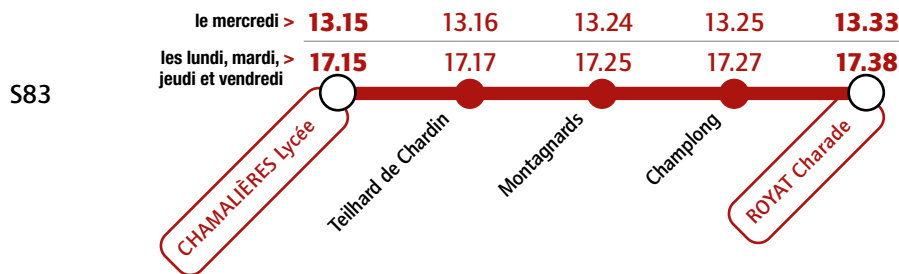

Du lundi au vendredi

 Nénot Intertourisme

Du lundi au vendredi

 Keolis

Correspondance avec la ligne 13 à l'arrêt Maison de la Culture pour le lycée Valéry Giscard d'Estaing (descendre à l'arrêt Chamalières Lycée)