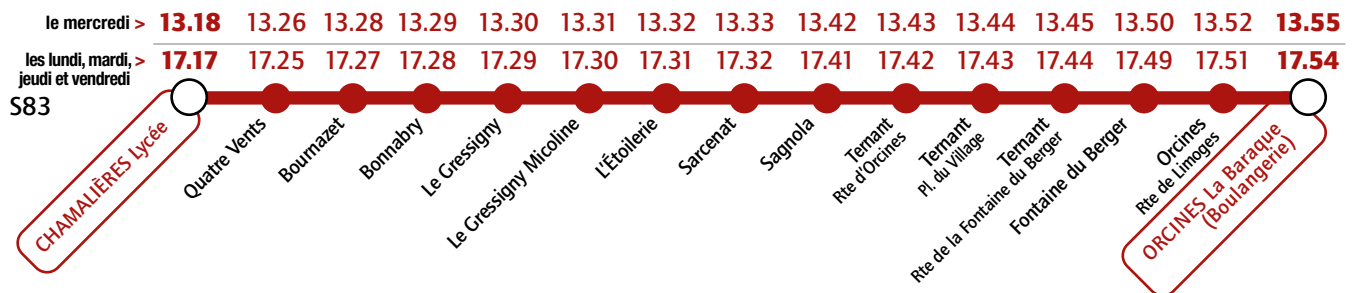

Lycée Valéry Giscard d'Estaing

Desserte de l'établissement à partir du 14 octobre 2024

Établissement desservi à l'arrêt **Chamalières Lycée** par les lignes **5** **13**

Établissement également desservi par les services spécifiques :

Du lundi au vendredi

 Nénot Intertourisme

Renseignements et informations :

www.t2c.fr  infolignes 04 73 28 70 00

- 50 -

Lycée Valéry Giscard d'Estaing

Desserte de l'établissement à partir du 14 octobre 2024

Du lundi au vendredi

 Nénot Intertourisme

Du lundi au vendredi

 Keolis

Correspondance avec la ligne 13 à l'arrêt Maison de la Culture pour le lycée Valéry Giscard d'Estaing (descendre à l'arrêt Chamalières Lycée)