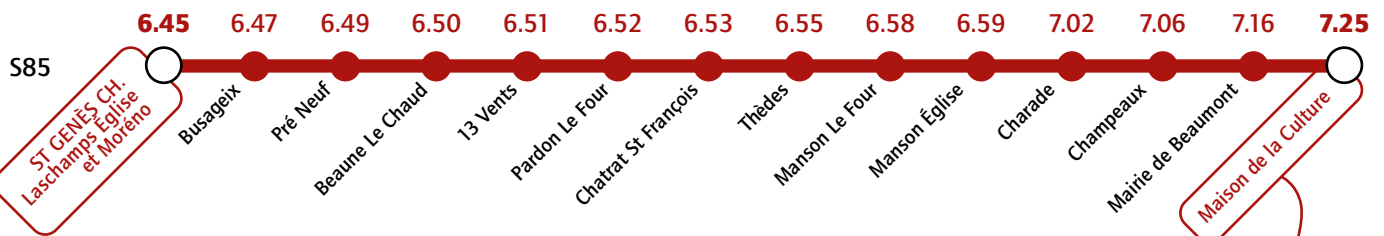

Lycée Valéry Giscard d'Estaing

Desserte de l'établissement à partir du 14 octobre 2024

Établissement desservi à l'arrêt **Chamalières Lycée** par les lignes **5** **13**

Établissement également desservi par les services spécifiques :

Du lundi au vendredi

 Nénot Intertourisme

Renseignements et informations :

www.t2c.fr  infolignes 04 73 28 70 00

- 50 -

Lycée Valéry Giscard d'Estaing

Desserte de l'établissement à partir du 14 octobre 2024

Du lundi au vendredi

 Nénot Intertourisme

Du lundi au vendredi

 Keolis

Correspondance avec la ligne 13 à l'arrêt Maison de la Culture pour le lycée Valéry Giscard d'Estaing (descendre à l'arrêt Chamalières Lycée)