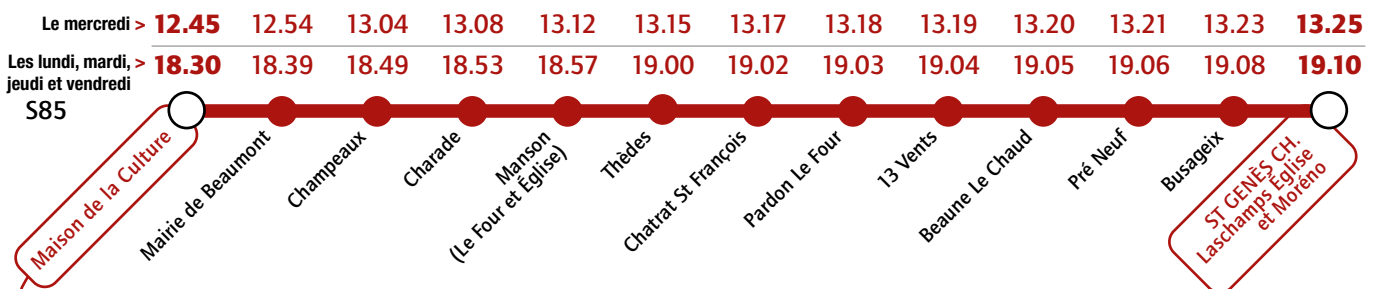

Lycée Valéry Giscard d'Estaing

Desserte de l'établissement à partir du 14 octobre 2024

Établissement desservi à l'arrêt **Chamalières Lycée** par les lignes **5** **13**

Établissement également desservi par les services spécifiques :

Du lundi au vendredi

 Nénot Intertourisme

Du lundi au vendredi

 Keolis

Correspondance avec la ligne 13 à l'arrêt Maison de la Culture pour le lycée Valéry Giscard d'Estaing (descendre à l'arrêt Chamalières Lycée)