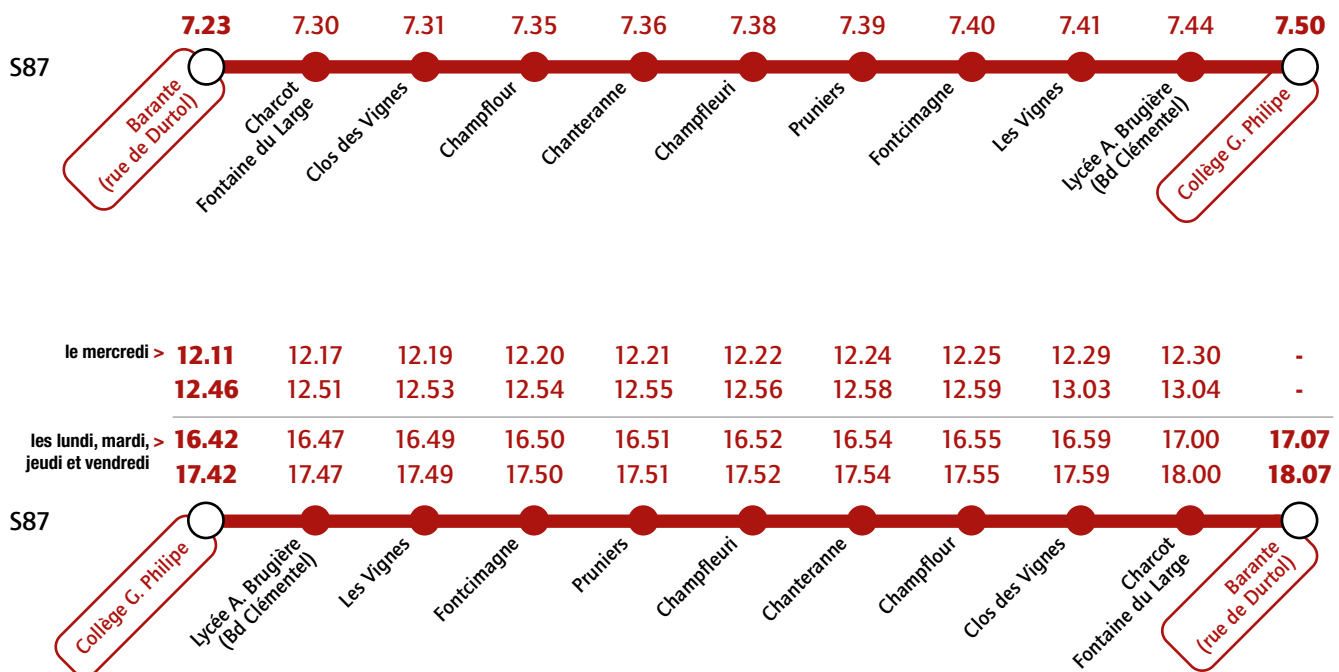

Collège Gérard Philipe

Desserte de l'établissement à partir du 1er octobre 2024

Établissement desservi à l'arrêt **Musée d'Art Roger Quilliot** par les lignes

A **20** **21** **22** **25** **31** **33**

Établissement également desservi par les services spécifiques :

Du lundi au vendredi

Cars Delaye

Renseignements et informations :

www.t2c.fr infolignes 04 73 28 70 00

- 6 -