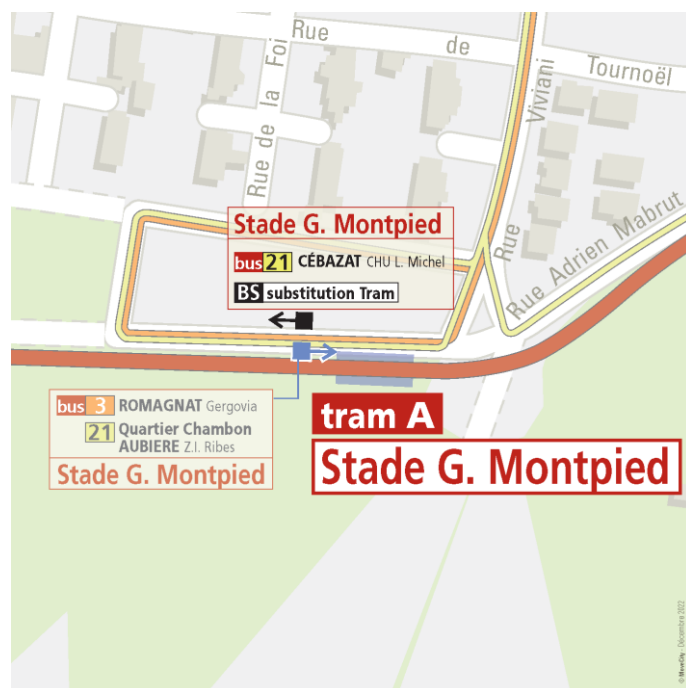

Station Stade G. Montpied

Se reporter à l'arrêt Stade G. Montpied de la ligne 21 direction CÉBAZAT CHU L. Michel, situé rue Adrien Mabrut, en face de la station tram

Entre les arrêts Les Vergnes et Stade G. Montpied, le Bus A dessert également l'arrêt Romain Rolland, situé rue Victorien Sardou