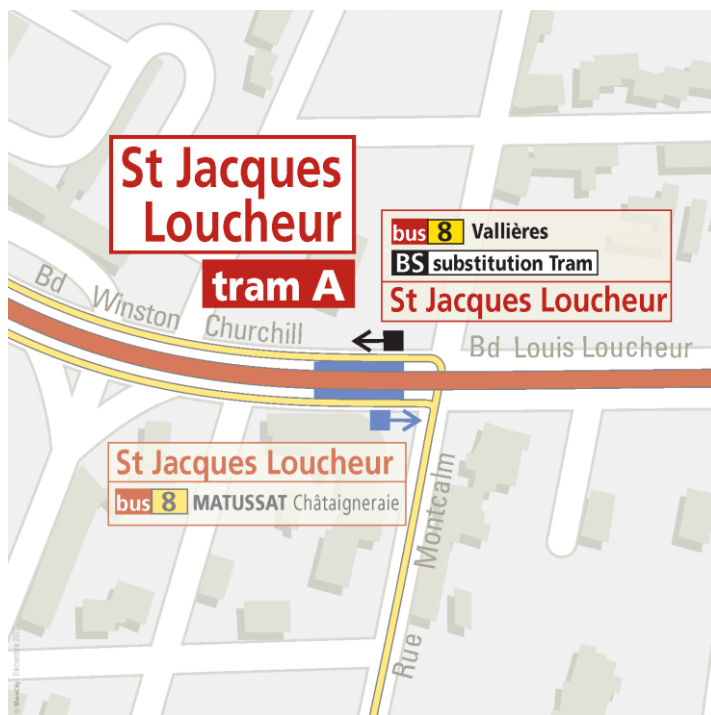

Station St Jacques Loucheur

Se reporter à l'arrêt St Jacques Loucheur de la ligne 8 direction Vallières, situé boulevard Winston Churchill, en face de la station tram