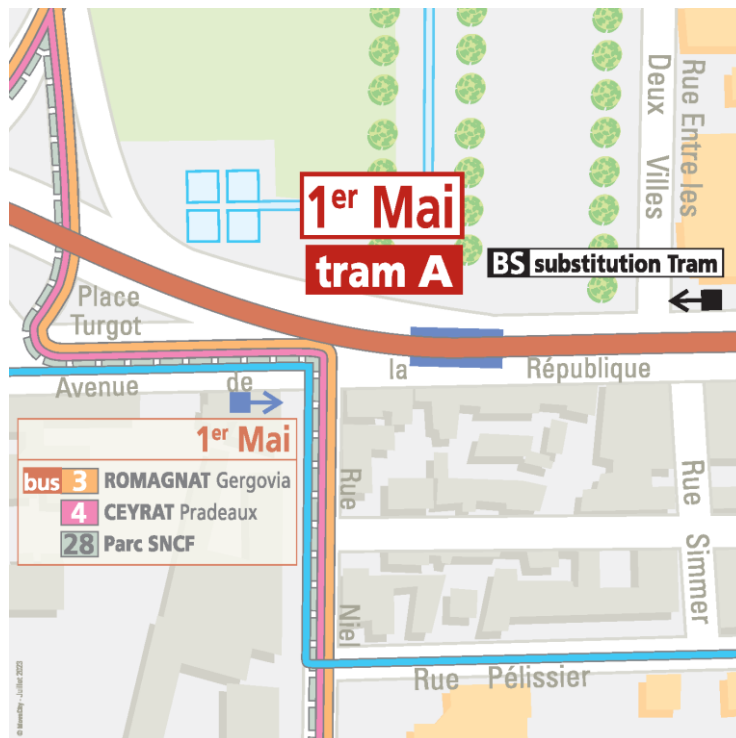

### Station Fontaine du Bac

Se reporter à l'arrêt Patinoire , situé boulevard Gustave Flaubert, au niveau de la patinoire.

### Station Delille Montlosier

Se reporter à l'arrêt Delille Trudaine de la ligne B direction Stade M. Michelin, situé boulevard Trudaine

## Station Les Carmes

Se reporter à l'arrêt de substitution Les Carmes, situé Chaussée Claudius, en face du cimetière des Carmes

## Station 1er Mai

Se reporter à l'arrêt de substitution 1er Mai, situé avenue de la République, en face de la station tram