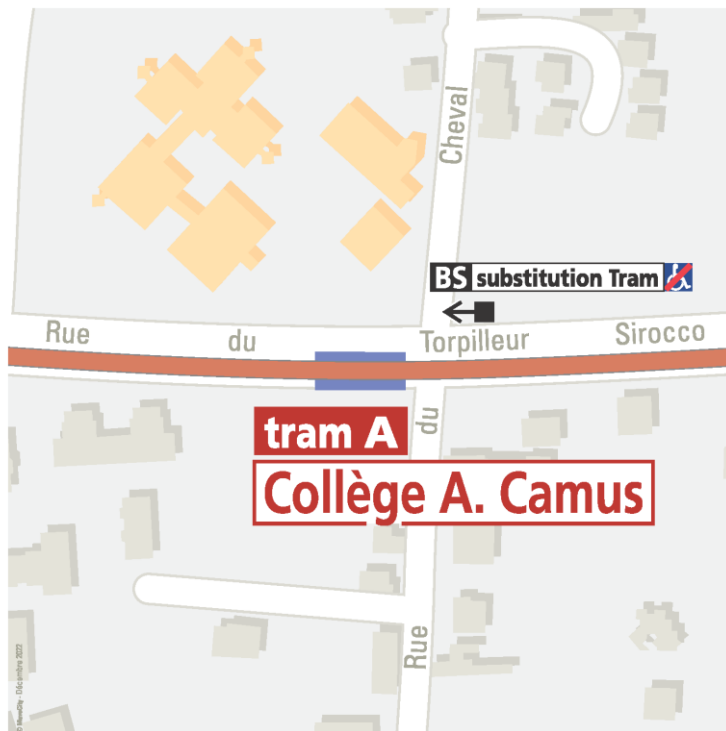

Station Collège A. Camus

Se reporter à l'arrêt de substitution Collège A. Camus, situé rue du Torpilleur Sirocco, au niveau du carrefour avec la rue du Cheval, en face de la station tram