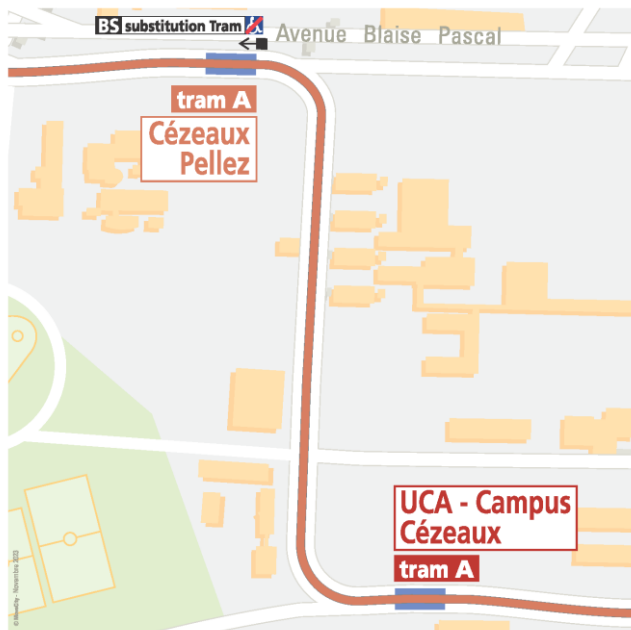

## Station Lycée Lafayette

Se reporter à l'arrêt de substitution La Pardieu Gare, situé rue Jean Claret, au niveau de la station tram

### Station Fontaine du Bac

Se reporter à l'arrêt Patinoire , situé boulevard Gustave Flaubert, au niveau de la patinoire.

### Station Margeride

Se reporter à l'arrêt Margeride de la ligne 13 direction Hauts de CHAMALIÈRES, situé avenue de la Margeride, au niveau du carrefour avec la boulevard Gustave Flaubert

Entre les arrêts Fontaine du Bac et Margeride, le Bus A dessert également l'arrêt Flaubert  situé avenue de la Margeride, au niveau du carrefour avec le boulevard Flaubert

### Station UCA – Campus Cézeaux

Se reporter à l'arrêt de substitution Cézeaux Pellez, situé av. Blaise Pascal, devant la station tram

Entre les arrêts Margeride et UCA – Campus Cézeaux, le Bus A dessert également l'arrêt Landais  de la ligne 13 direction Hauts de CHAMALIERES, situé avenue des Landais