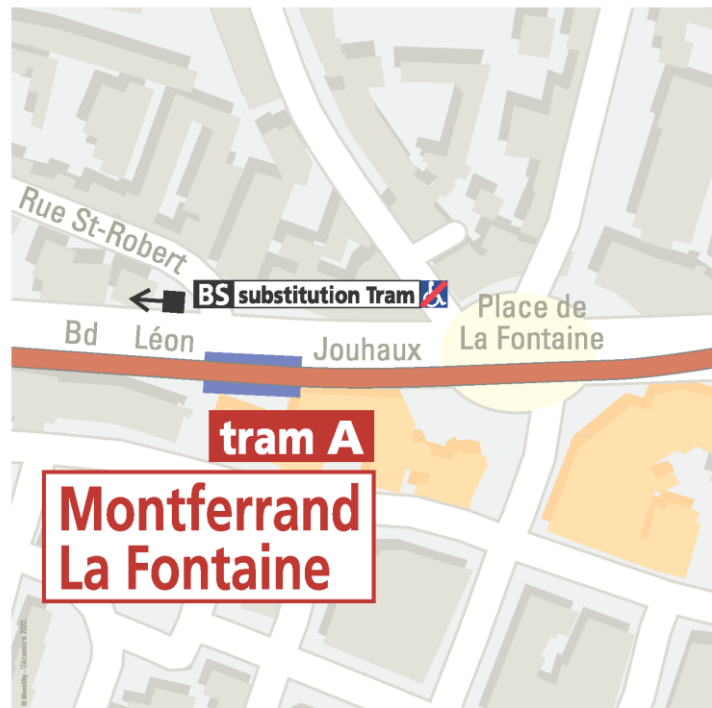

Station Montferrand La Fontaine

Se reporter à l'arrêt de substitution Montferrand La Fontaine, situé boulevard Léon Jouhaux, en face de la station tram