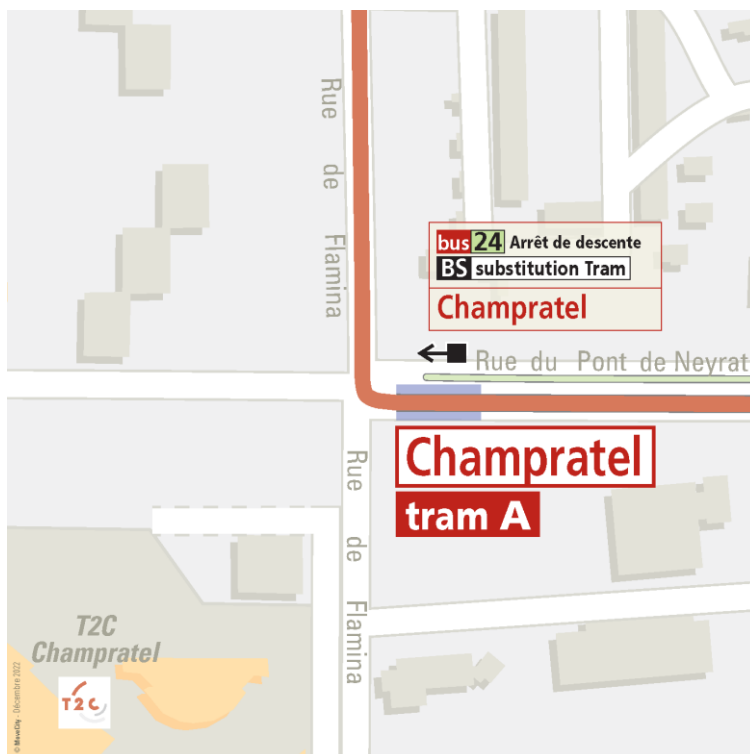

### Station Hauts de Chanturgue

Se reporter à l'arrêt Hauts de Chanturgue de la ligne 21 direction CÉBAZAT CHU L. Michel, situé rue du Torpilleur Sirocco, en face de la station tram

### Station Croix de Neyrat

Se reporter à l'arrêt Neyrat de la ligne 24 direction Champratel, situé rue du Pont de Neyrat

### Station Champratel

Se reporter à l'arrêt Champratel de la ligne 24 direction Champratel, situé rue du Pont de Neyrat, en face de la station tram

### Station La Plaine

Se reporter à l'arrêt La Plaine de la ligne 21 direction AUBIÈRE Z.I. Ribes, situé rue Adrien Mabrut, en face de la station tram