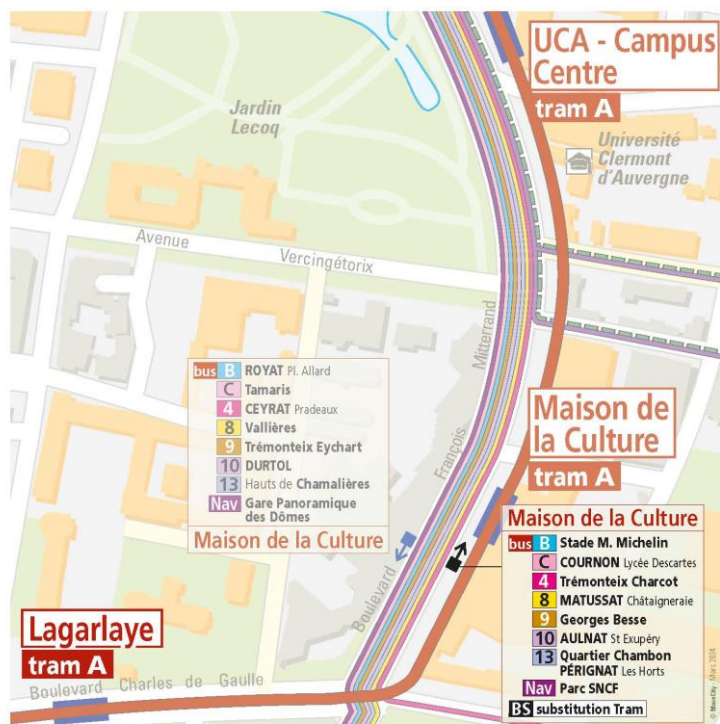

- Les Plats de la ligne 8 direction Vallières, situé rue des Liondards
- Neuf Soleils de la ligne 3 direction Stade G. Montpied, situé avenue Léon Blum, après le carrefour avec la rue des Chambrettes
- Côte Blatin de la ligne 3 direction Stade G. Montpied, situé avenue Léon Blum, après le carrefour avec la rue du Docteur Chibret.
- Barrière d'Issoire, situé avenue Léon Blum, après le carrefour avec la rue Philippe Lebon.

- Sablon Lafayette de la ligne B direction stade M. Michelin, situé à hauteur Cours Sablon, à hauteur du carrefour avec les boulevards François Mitterrand et Gergovia
- Sablon Carnot de la ligne B direction stade M. Michelin, situé Cours Sablon, à hauteur du carrefour avec l'avenue Carnot

### Station Maison de la Culture

Se reporter à l'arrêt Maison de la Culture de la ligne B direction Stade M. Michelin, situé boulevard François Mitterrand, à hauteur de la station tram

### Station Lagarlaye

Se reporter à l'arrêt Maison de la Culture de la ligne B direction Stade M. Michelin, situé boulevard François Mitterrand, à hauteur de la station tram