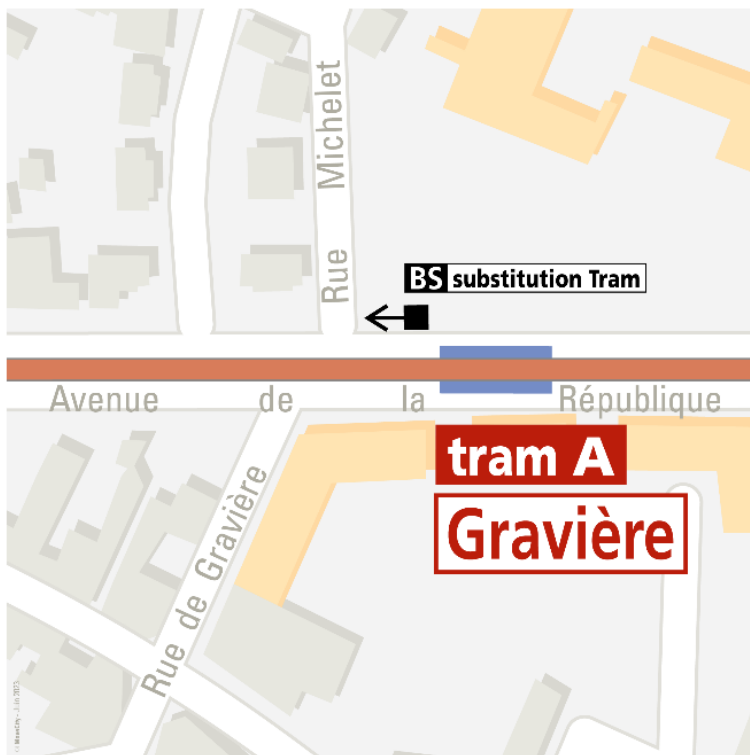

## Station Les Carmes

Se reporter à l'arrêt de substitution Les Carmes, situé Chaussée Claudius, en face du cimetière des Carmes

## Station 1er Mai

Se reporter à l'arrêt de substitution 1er Mai, situé avenue de la République, en face de la station tram

### Station Stade M. Michelin

Se reporter à l'arrêt Stade M. Michelin de la ligne B direction ROYAT Pl. Allard, situé avenue de la République, en face de la station tram

### Station Gravière

Se reporter à l'arrêt de substitution Gravière, situé avenue de la République, en face de la station tram