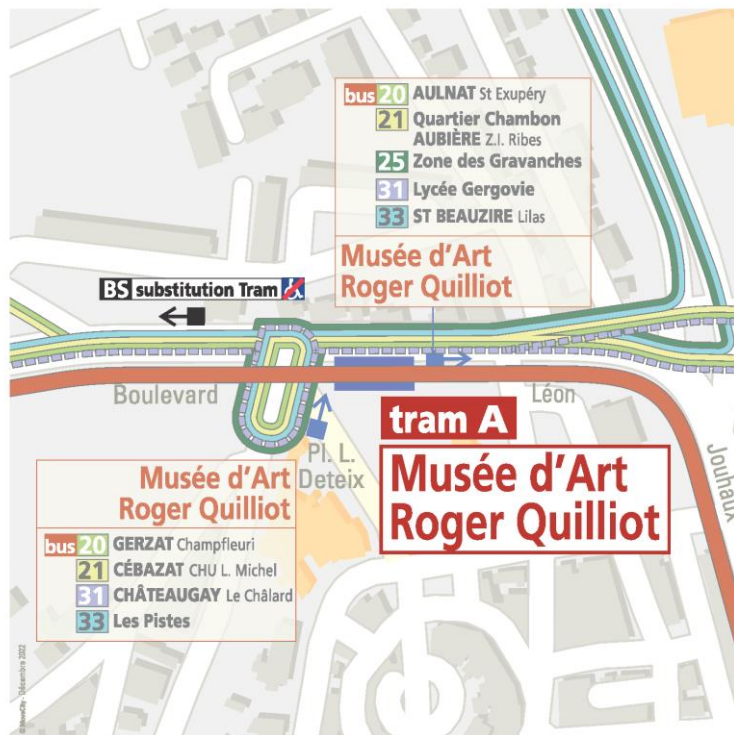

### Station Stade M. Michelin

Se reporter à l'arrêt Stade M. Michelin de la ligne B direction ROYAT Pl. Allard, situé avenue de la République, en face de la station tram

### Station Gravière

Se reporter à l'arrêt de substitution Gravière, situé avenue de la République, en face de la station tram

## Station Montferrand La Fontaine

Se reporter à l'arrêt de substitution Montferrand La Fontaine, situé boulevard Léon Jouhaux, en face de la station tram

## Station Musée d'Art Roger Quilliot

Se reporter à l'arrêt de substitution Musée d'Art Roger Quilliot, situé boulevard Léon Jouhaux, au niveau de la pharmacie, en face de la station tram