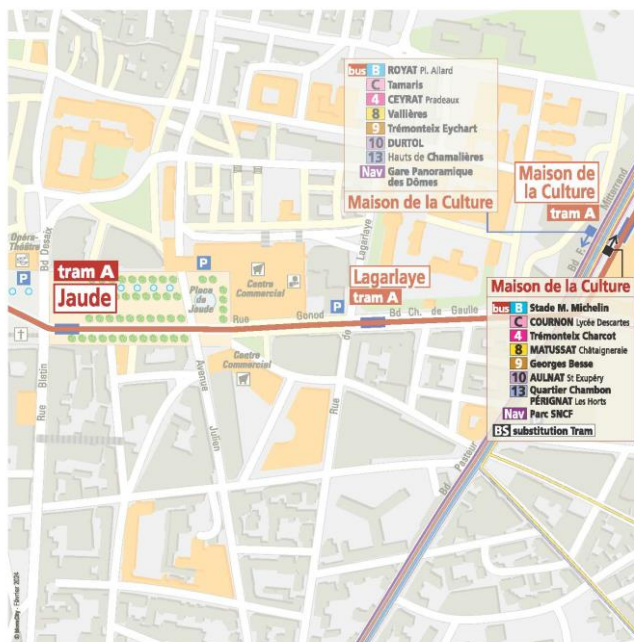

Station Jaude

Se reporter à l'arrêt Maison de la Culture de la ligne B direction Stade M. Michelin, situé boulevard François Mitterrand, à hauteur de la station tram