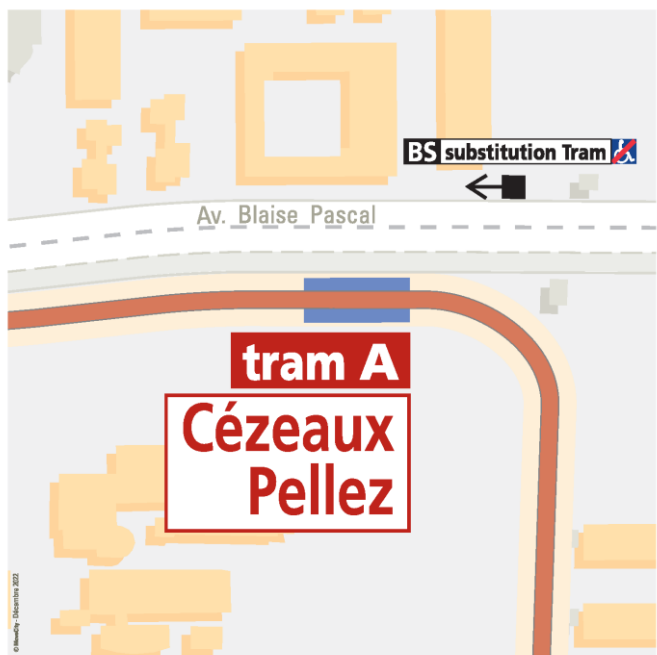

### Station Fontaine du Bac

Se reporter à l'arrêt Patinoire , situé boulevard Gustave Flaubert, au niveau de la patinoire.

### Station Margeride

Se reporter à l'arrêt Margeride de la ligne 13 direction Hauts de CHAMALIÈRES, situé avenue de la Margeride, au niveau du carrefour avec la boulevard Gustave Flaubert

Entre les arrêts Fontaine du Bac et Margeride, le Bus A dessert également l'arrêt Flaubert  situé avenue de la Margeride, au niveau du carrefour avec le boulevard Flaubert

### Station UCA – Campus Cézeaux

Se reporter à l'arrêt de substitution Cézeaux Pellez, situé av. Blaise Pascal, devant la station tram

Entre les arrêts Margeride et UCA – Campus Cézeaux, le Bus A dessert également l'arrêt Landais  de la ligne 13 direction Hauts de CHAMALIERES, situé avenue des Landais

### Station Cézeaux Pellez

Se reporter à l'arrêt de substitution Cézeaux Pellez, situé avenue Blaise Pascal, devant la station tram