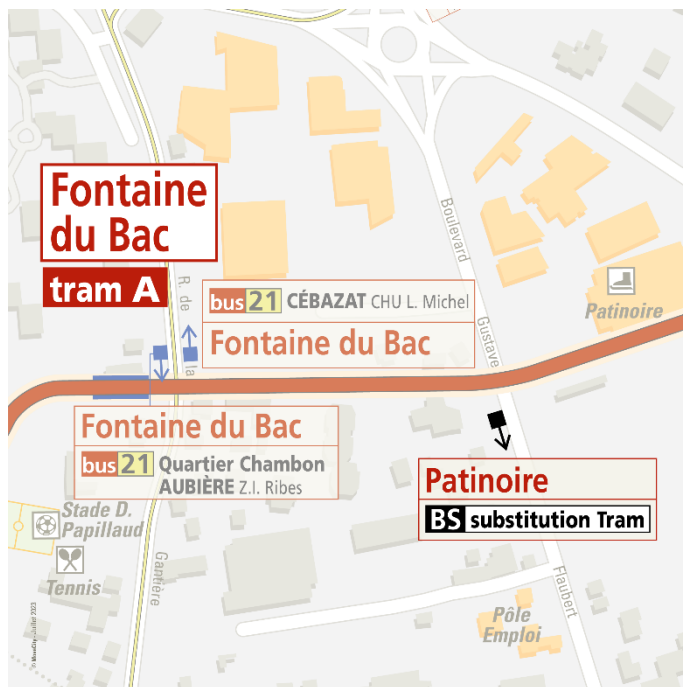

- Rassat Courtiaux , situé boulevard Flaubert au niveau du carrefour avec la rue Rassat
- L'Hermitage, situé boulevard Flaubert, au niveau du laboratoire de biologie médicale

## Station Lycée Lafayette

Se reporter à l'arrêt de substitution La Pardieu Gare, situé rue Jean Claret, au niveau de la station tram

### Station Fontaine du Bac

Se reporter à l'arrêt Patinoire , situé boulevard Gustave Flaubert, au niveau de la patinoire.

### Station Margeride

Se reporter à l'arrêt Margeride de la ligne 13 direction Hauts de CHAMALIÈRES, situé avenue de la Margeride, au niveau du carrefour avec la boulevard Gustave Flaubert

Entre les arrêts Fontaine du Bac et Margeride, le Bus A dessert également l'arrêt Flaubert  situé avenue de la Margeride, au niveau du carrefour avec le boulevard Flaubert