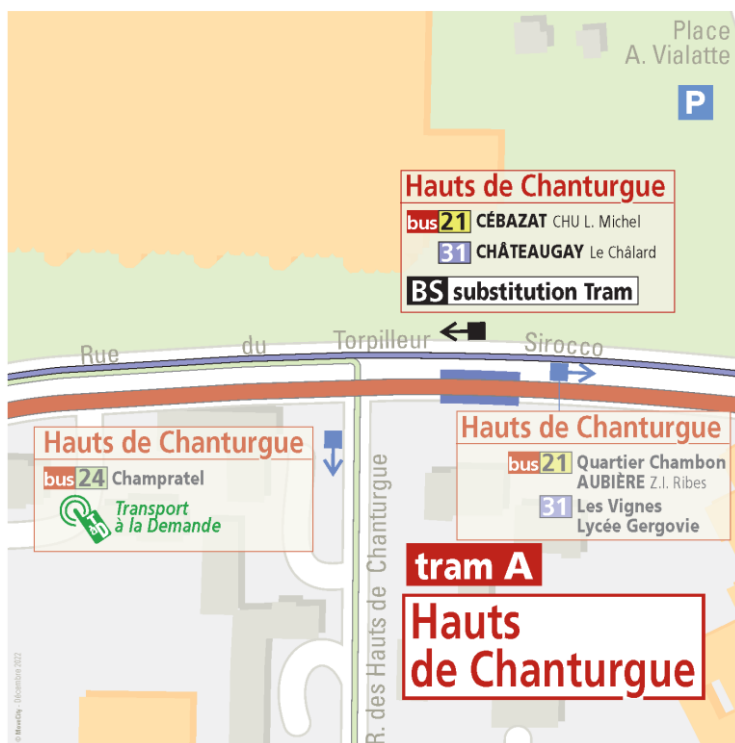

Station Hauts de Chanturgue

Se reporter à l'arrêt Hauts de Chanturgue de la ligne 21 direction CÉBAZAT CHU L. Michel, situé rue du Torpilleur Sirocco, en face de la station tram