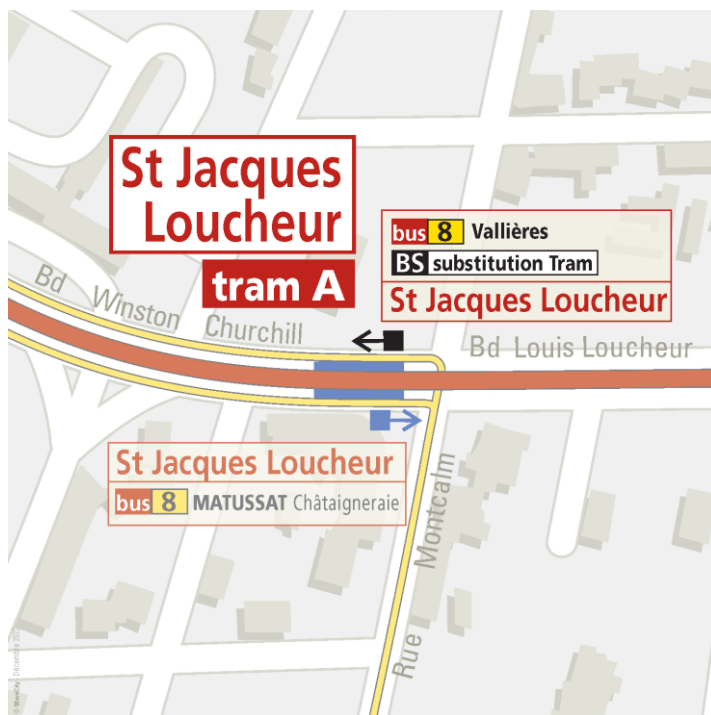

Stations reportées en direction de Maison de la Culture

 Arrêt non accessible aux Utilisateurs de Fauteuil Roulant

Station La Pardieu Gare

Se reporter à l'arrêt de substitution La Pardieu Gare, situé rue Jean Claret, au niveau de la station tram, en tête de quai

Entre les arrêts La Pardieu Gare et Patinoire, le Bus A dessert également les arrêts :

- Rassat Courtiaux , situé boulevard Flaubert au niveau du carrefour avec la rue Rassat
- L'Hermitage, situé boulevard Flaubert, au niveau du laboratoire de biologie médicale

Station Cézeaux Pellez

Se reporter à l'arrêt de substitution Cézeaux Pellez, situé avenue Blaise Pascal, devant la station tram

Station La Chaux

Se reporter à l'arrêt de substitution La Chaux, situé rue des Meuniers, à proximité du carrefour avec la rue des Dômes

Station Léon Blum

Se reporter à l'arrêt de substitution Léon Blum, situé boulevard Louis Loucheur, devant l'église Saint-Jacques

Station St Jacques Loucheur

Se reporter à l'arrêt St Jacques Loucheur de la ligne 8 direction Vallières, situé boulevard Winston Churchill, en face de la station tram