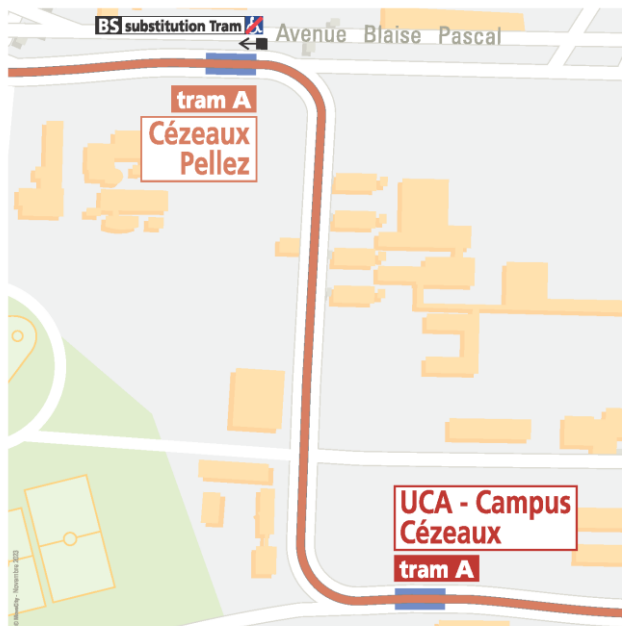

Station UCA – Campus Cézeaux

Se reporter à l'arrêt de substitution Cézeaux Pellez, situé av. Blaise Pascal, devant la station tram