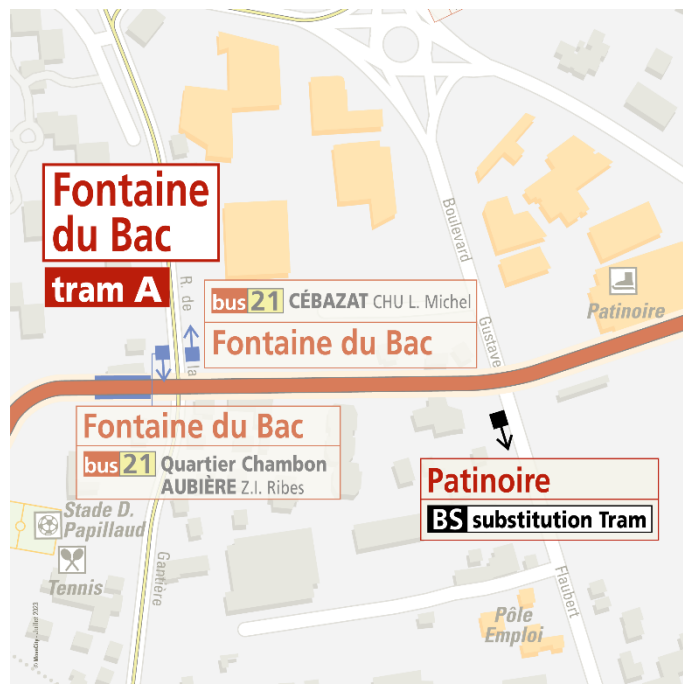

Stations reportées en direction de Maison de la Culture

 Arrêt non accessible aux Utilisateurs de Fauteuil Roulant

Station La Pardieu Gare

Se reporter à l'arrêt de substitution La Pardieu Gare, situé rue Jean Claret, au niveau de la station tram, en tête de quai

Entre les arrêts La Pardieu Gare et Patinoire, le Bus A dessert également les arrêts :

- Rassat Courtiaux , situé boulevard Flaubert au niveau du carrefour avec la rue Rassat
- L'Hermitage, situé boulevard Flaubert, au niveau du laboratoire de biologie médicale

Station Lycée Lafayette

Se reporter à l'arrêt de substitution La Pardieu Gare, situé rue Jean Claret, au niveau de la station tram

Station Fontaine du Bac

Se reporter à l'arrêt Patinoire , situé boulevard Gustave Flaubert, au niveau de la patinoire.

Station Margeride

Se reporter à l'arrêt Margeride de la ligne 13 direction Hauts de CHAMALIÈRES, situé avenue de la Margeride, au niveau du carrefour avec la boulevard Gustave Flaubert

Entre les arrêts Fontaine du Bac et Margeride, le Bus A dessert également l'arrêt Flaubert  situé avenue de la Margeride, au niveau du carrefour avec le boulevard Flaubert