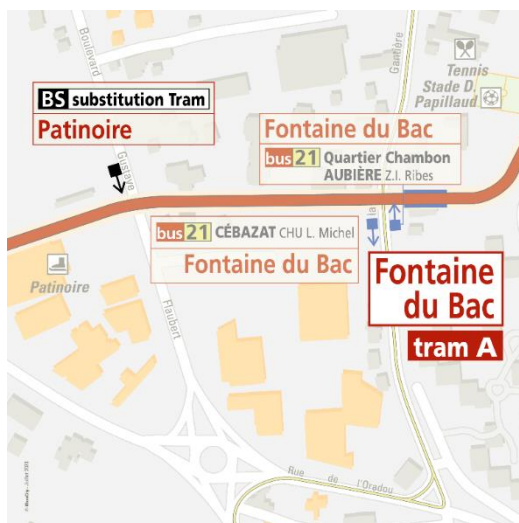

Station Fontaine du Bac

Se reporter à l'arrêt Patinoire , situé boulevard Gustave Flaubert, au niveau de la patinoire

Entre les arrêts Patinoire et La Pardieu Gare, le Bus A dessert également les arrêts :

- L'Hermitage de la ligne 21 direction CÉBAZAT CHU L. Michel, situé boulevard Flaubert, au niveau du carrefour avec la rue de l'Oradou
- Rassat Courtiaux de la ligne C direction COURNON Lycée Descartes, situé rue des Courtiaux

Station Lycée Lafayette

Se reporter à l'arrêt L'Hermitage de la ligne 21 direction CÉBAZAT CHU L. Michel, situé boulevard Gustave Flaubert