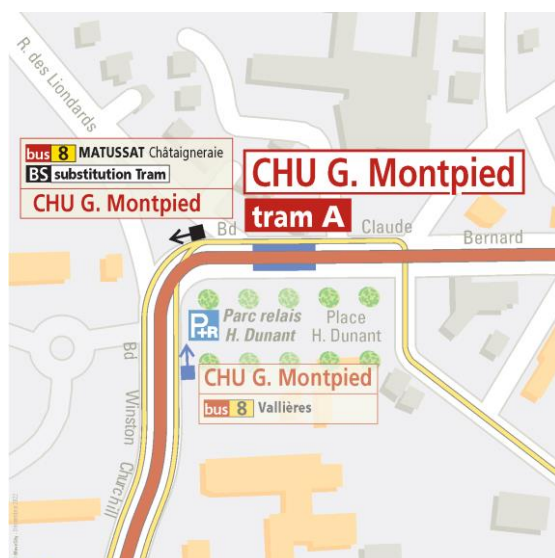

Entre les arrêts UCA – Campus Centre et CHU G. Montpied, le Bus A dessert également les arrêts :

- Barrière d'Issoire de la ligne 3 direction ROMAGNAT Gergovia, situé avenue Léon Blum à proximité du carrefour avec la rue Philippe Lebon
- Côte Blatin de la ligne 3 direction ROMAGNAT Gergovia, situé avenue Léon Blum à proximité du carrefour avec la rue du Dr Chibret
- Neuf Soleils de la ligne 3 direction ROMAGNAT Gergovia, situé avenue Léon Blum, à proximité du carrefour avec la rue des Liondards
- Les Plats de la ligne 8 direction MATUSSAT Châtaigneraie, situé rue des Liondars

Station St Jacques Dolet

Se reporter à l'arrêt CHU G. Montpied de la ligne 8 direction MATUSSAT Châtaigneraie, situé boulevard Claude Bernard, en face de la station tram

Station CHU G. Montpied

Se reporter à l'arrêt de substitution CHU G. Montpied de la ligne 8 direction MATUSSAT Châtaigneraie, situé boulevard Claude Bernard, en face de la station tram