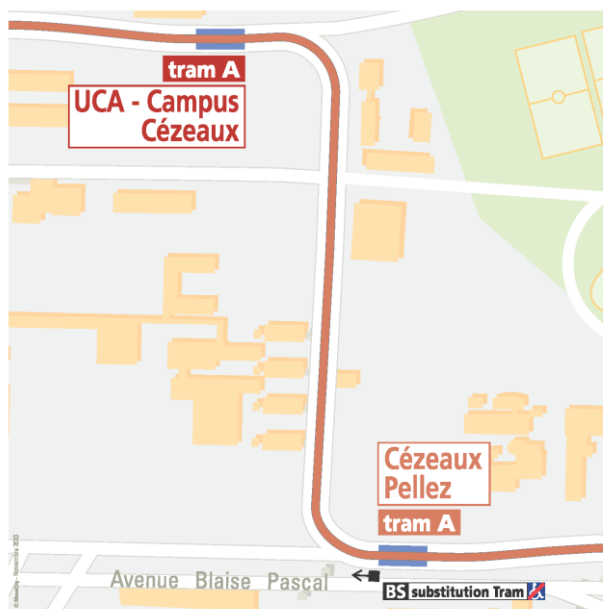

Station UCA – Campus Cézeaux

Se reporter à l'arrêt de substitution Cézeaux Pellez, situé avenue Blaise Pascal, devant la station tram