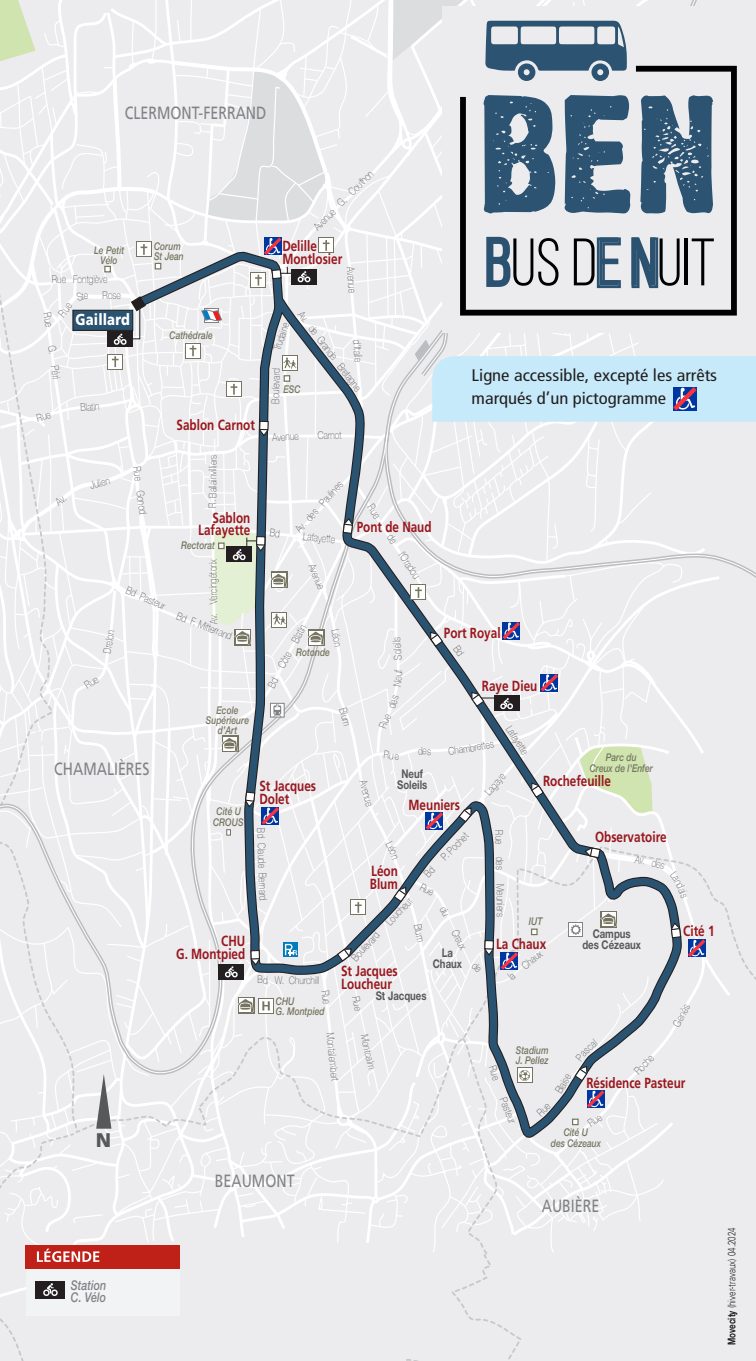

## BUS DE NUIT

Ligne accessible, excepté les arrêts  
marqués d'un pictogramme 

### LÉGENDE

 Station  
C. Vélo