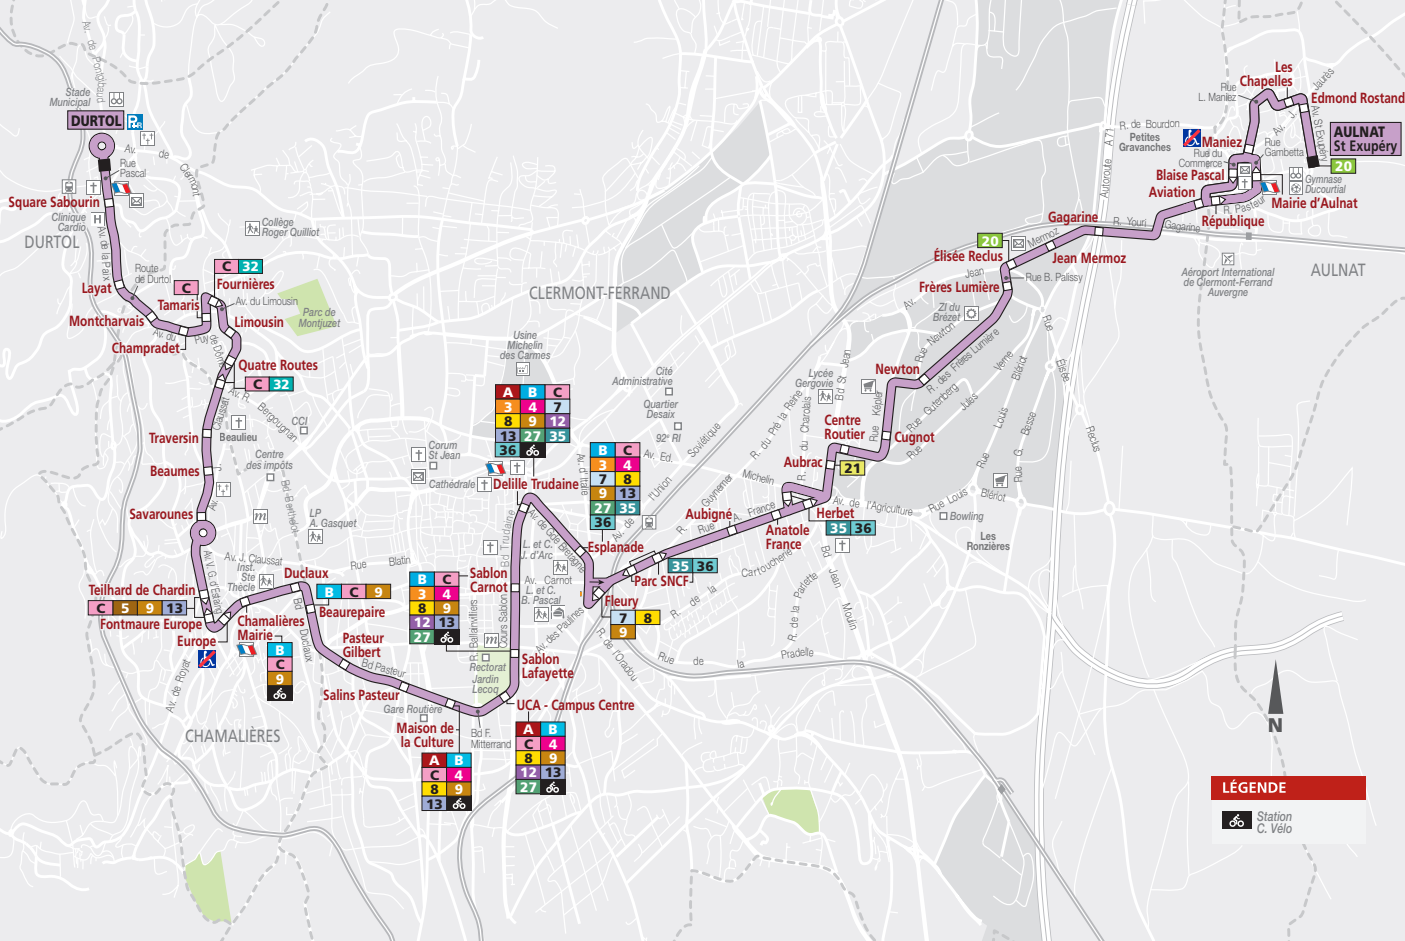

**DURTOL**  
**AULNAT St Exupéry**

**10**

Sem

Ligne accessible, excepté les arrêts  
marqués d'un pictogramme

**LÉGENDE**  
 Station C. Vélo