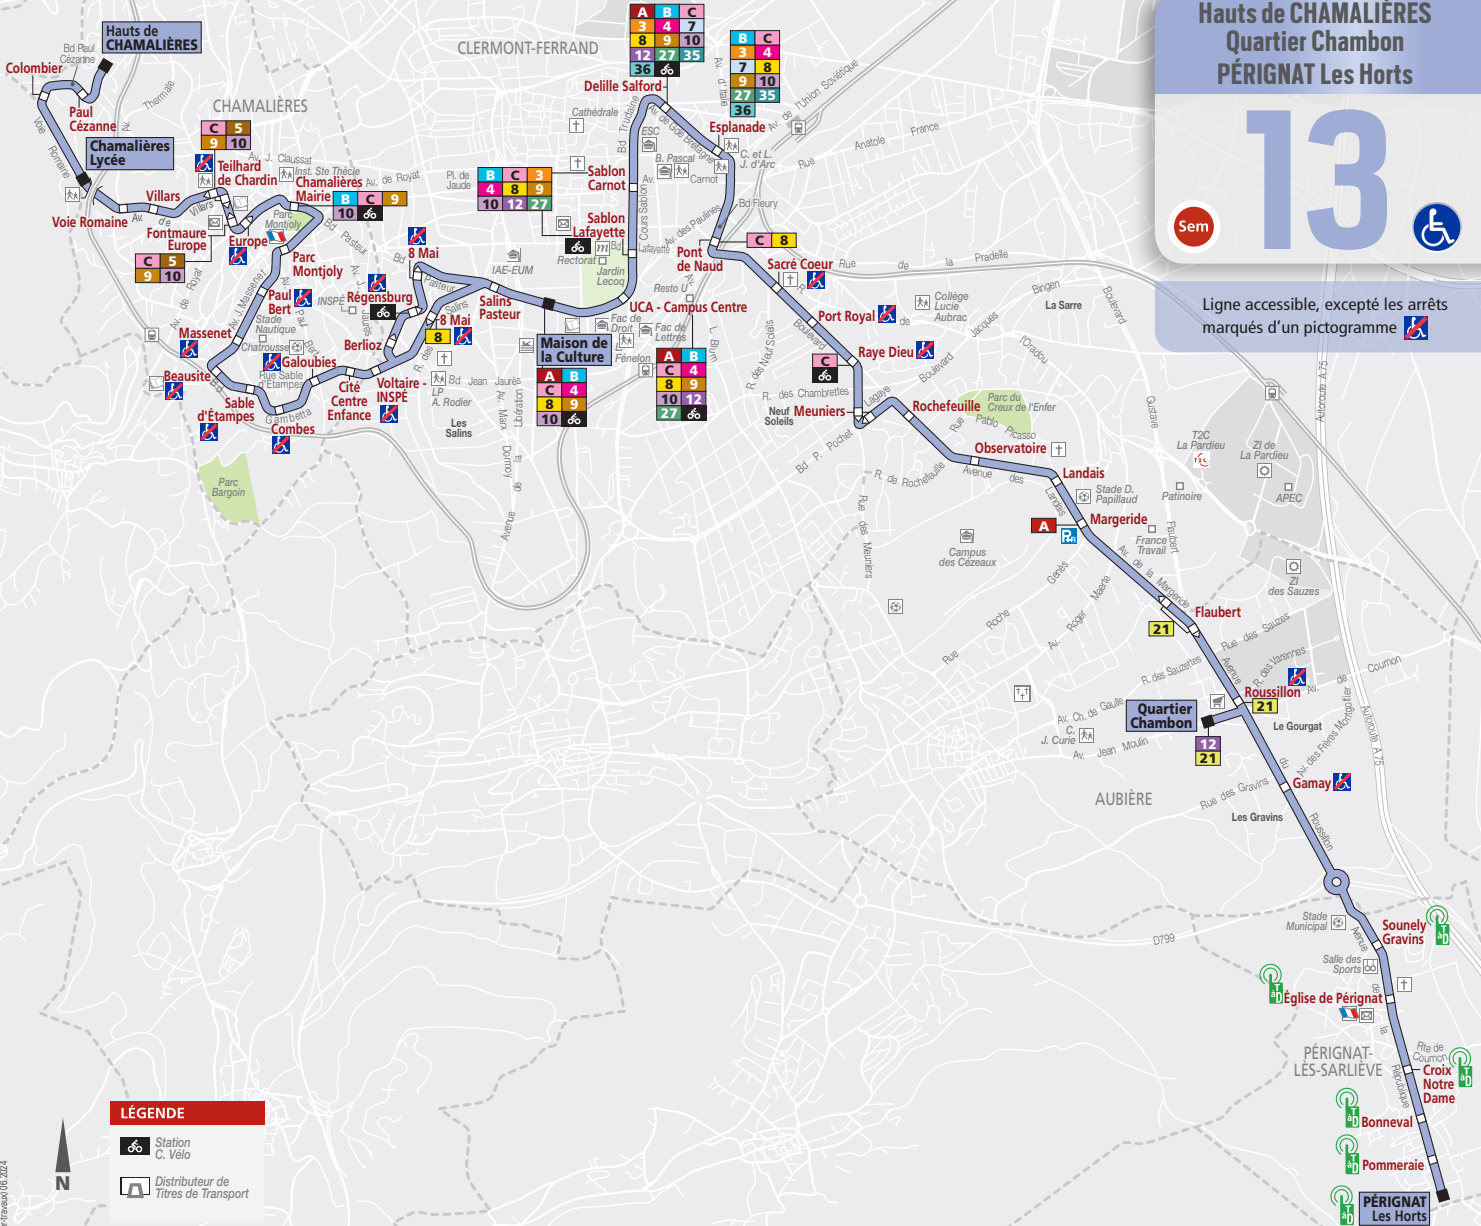

Hauts de CHAMALIÈRES Quartier Chambon PÉRIGNAT Les Horts

13

Sem

Ligne accessible, excepté les arrêts
marqués d'un pictogramme

LÉGENDE

- Station C. Vélo
- Distributeur de Titres de Transport