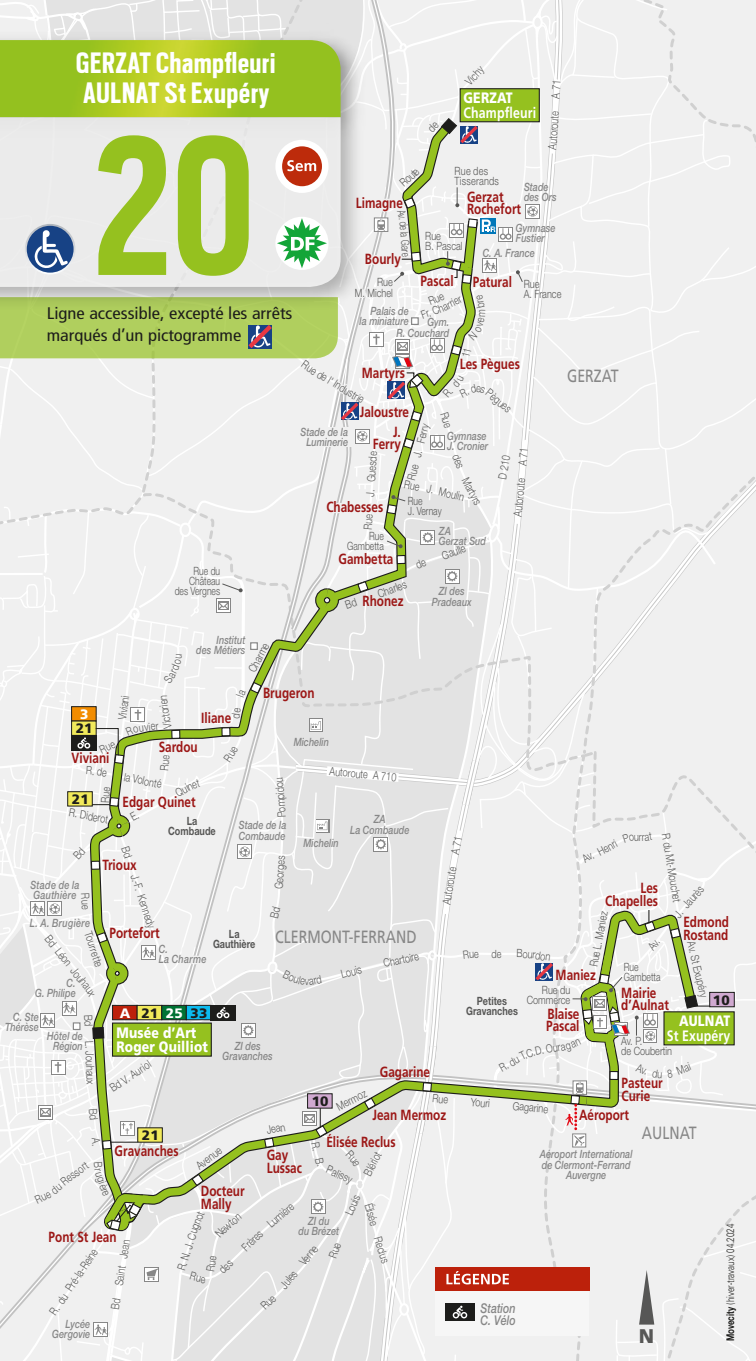

GERZAT Champfleuri AULNAT St Exupéry

20

Sem

Ligne accessible, excepté les arrêts
marqués d'un pictogramme

LÉGENDE

Station C. Vélo