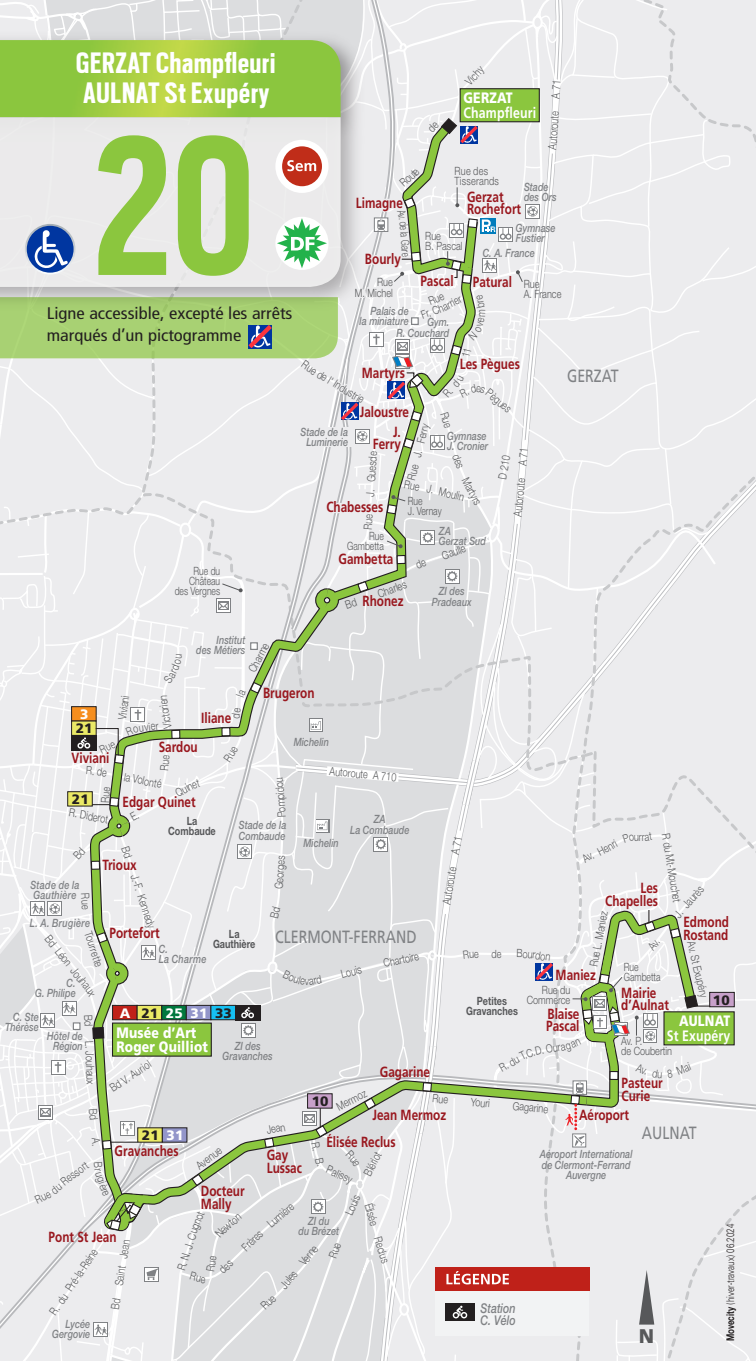

# GERZAT Champfleuri AULNAT St Exupéry

# 20

Sem

Ligne accessible, excepté les arrêts  
marqués d'un pictogramme

## LÉGENDE

Station C. Vélo