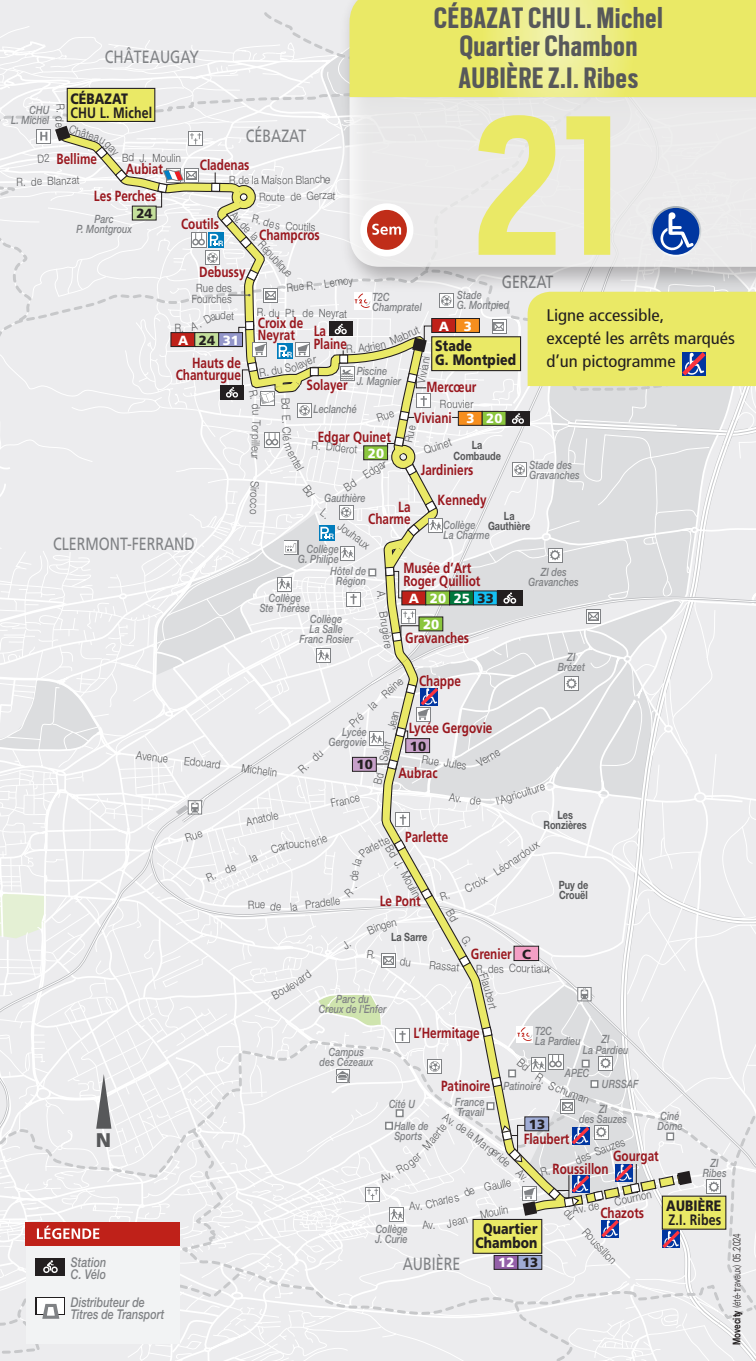

CÉBAZAT CHU L. Michel Quartier Chambon AUBIÈRE Z.I. Ribes

21

Sem

Ligne accessible,
excepté les arrêts marqués
d'un pictogramme

LÉGENDE

- Station C. Vélo
- Distributeur de Titres de Transport