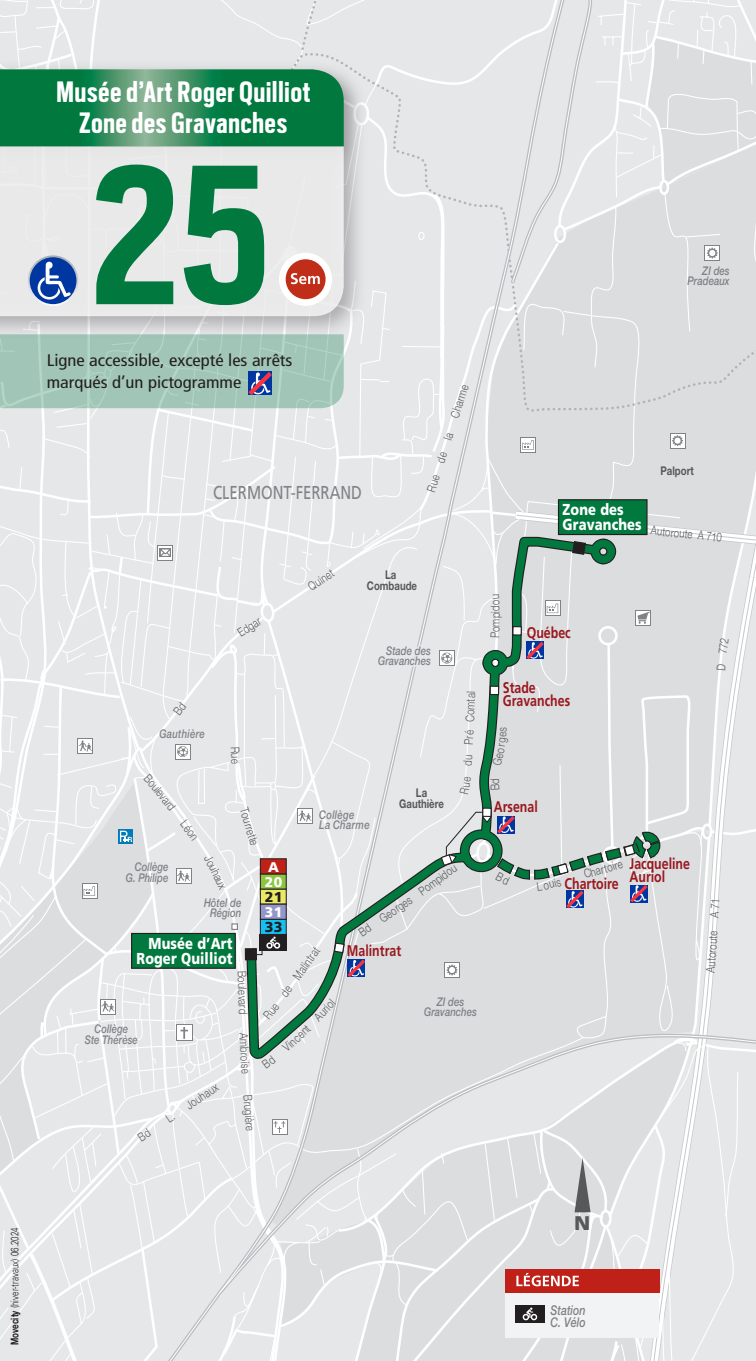

Musée d'Art Roger Quilliot Zone des Gravanches

25

Ligne accessible, excepté les arrêts
marqués d'un pictogramme

- A
- 20
- 21
- 31
- 33
-

LÉGENDE

- Station C. Vélo