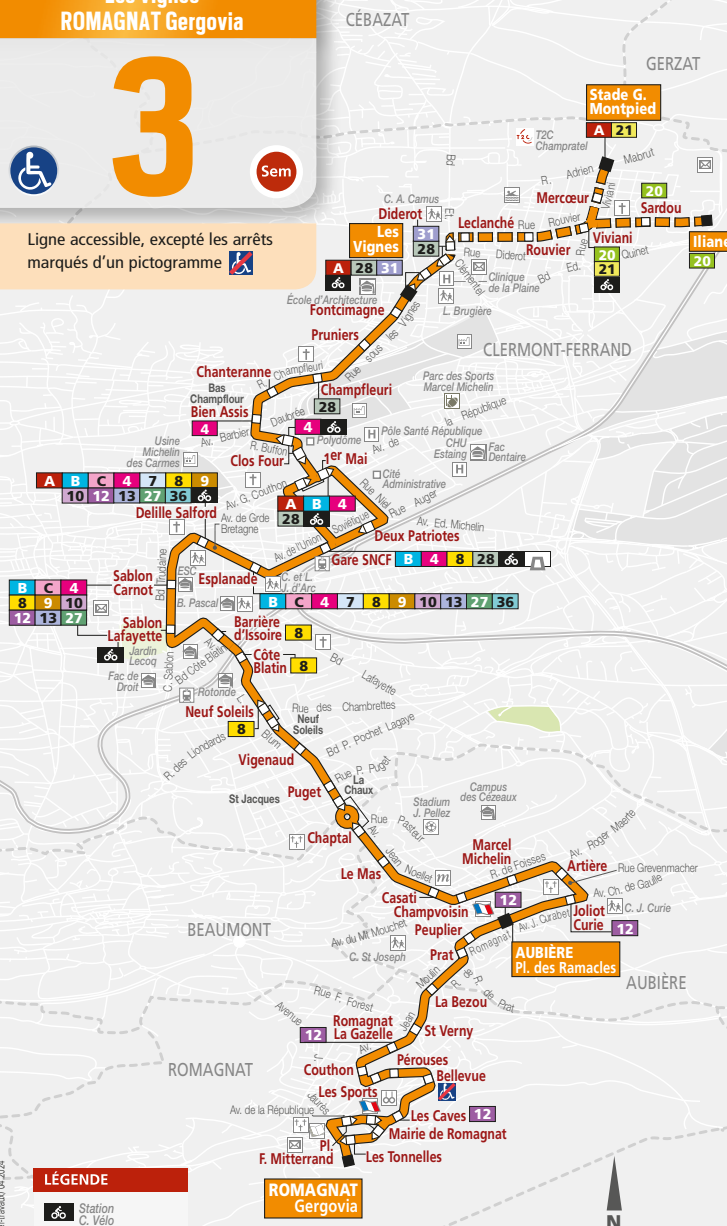

Stade G. Montpied ou Iliane
Les Vignes
ROMAGNAT Gergovia

3

Ligne accessible, excepté les arrêts
marqués d'un pictogramme

LÉGENDE

- Station C. Vélo
- Distributeur de Titres de Transport

ROMAGNAT Gergovia