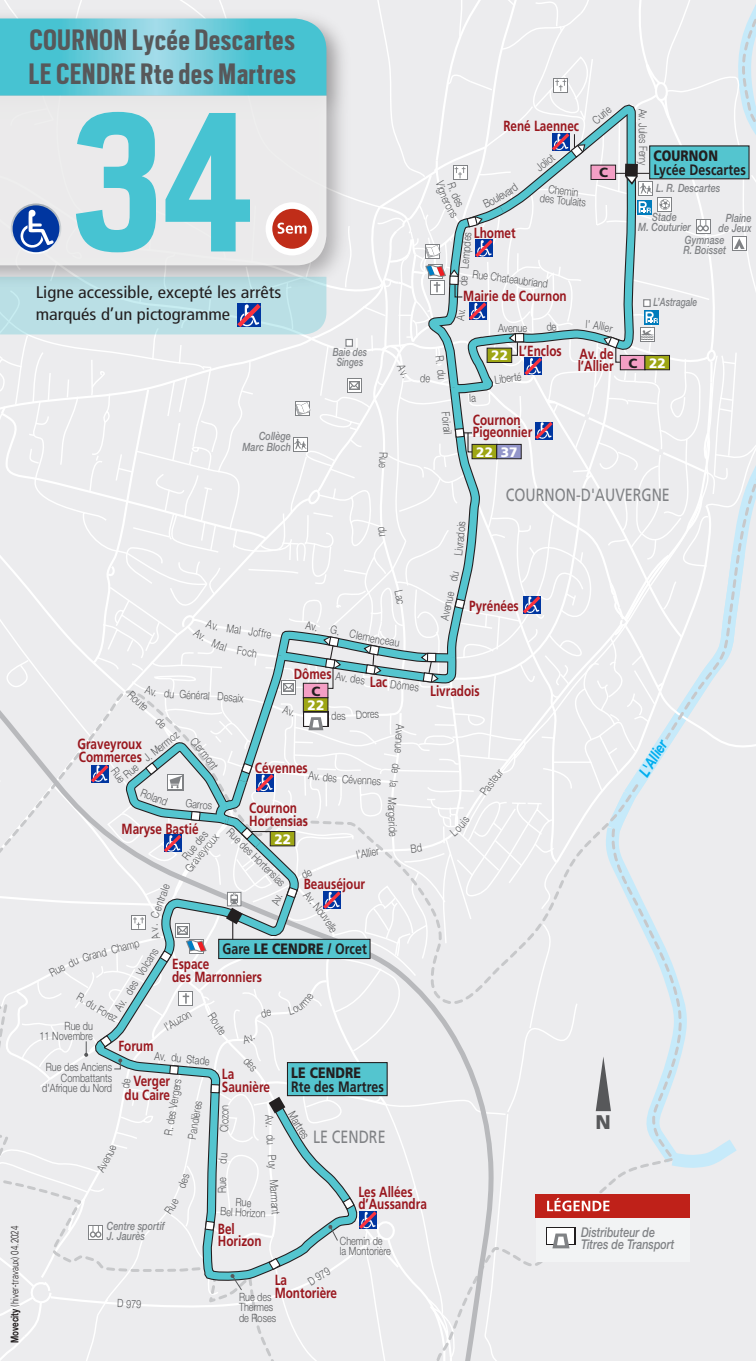

COURNON Lycée Descartes LE CENDRE Rte des Martres

34

Sem

Ligne accessible, excepté les arrêts
marqués d'un pictogramme

LÉGENDE

Distributeur de Titres de Transport