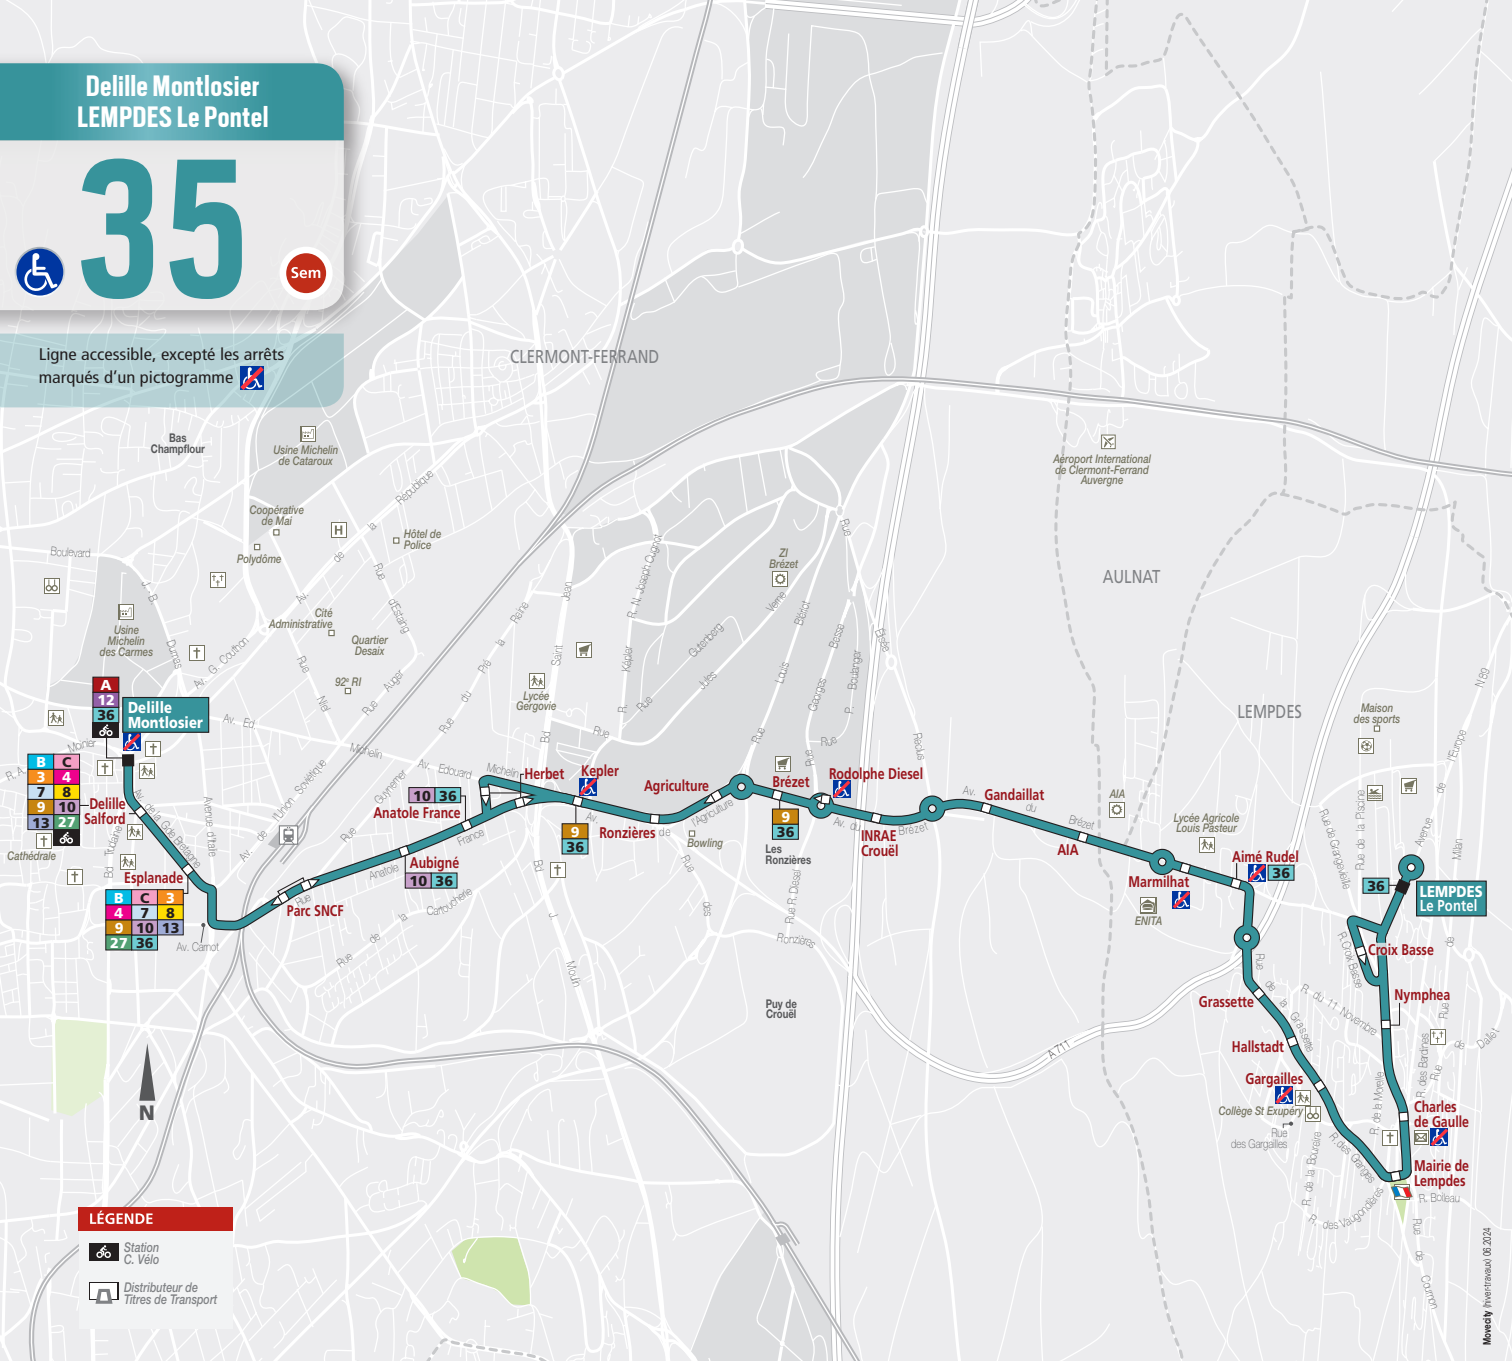

Delille Montlosier
LEMPDES Le Pontel

35

Sem

Ligne accessible, excepté les arrêts
marqués d'un pictogramme

LÉGENDE

- Station C. Vélo
- Distributeur de Titres de Transport