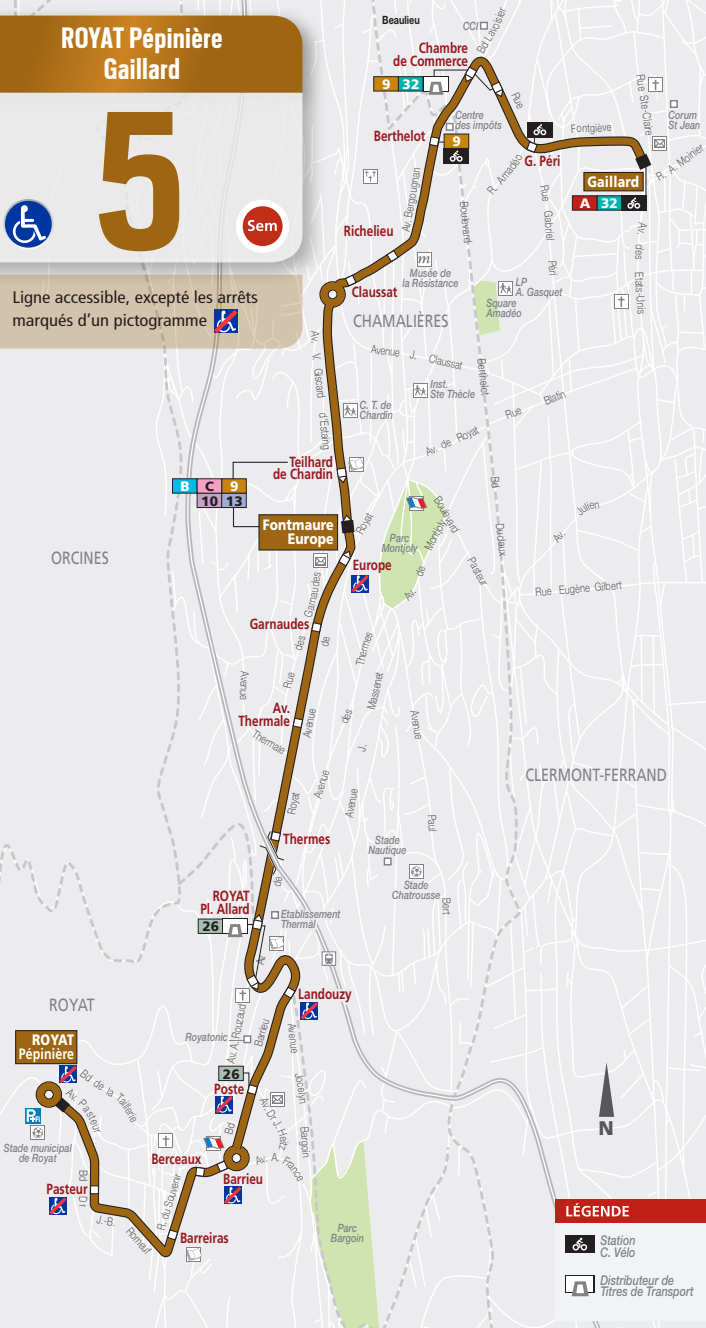

ROYAT Pépinière Gaillard

5

Sem

Ligne accessible, excepté les arrêts
marqués d'un pictogramme

LÉGENDE

Station
C. Vélo

Distributeur de
Titres de Transport

N