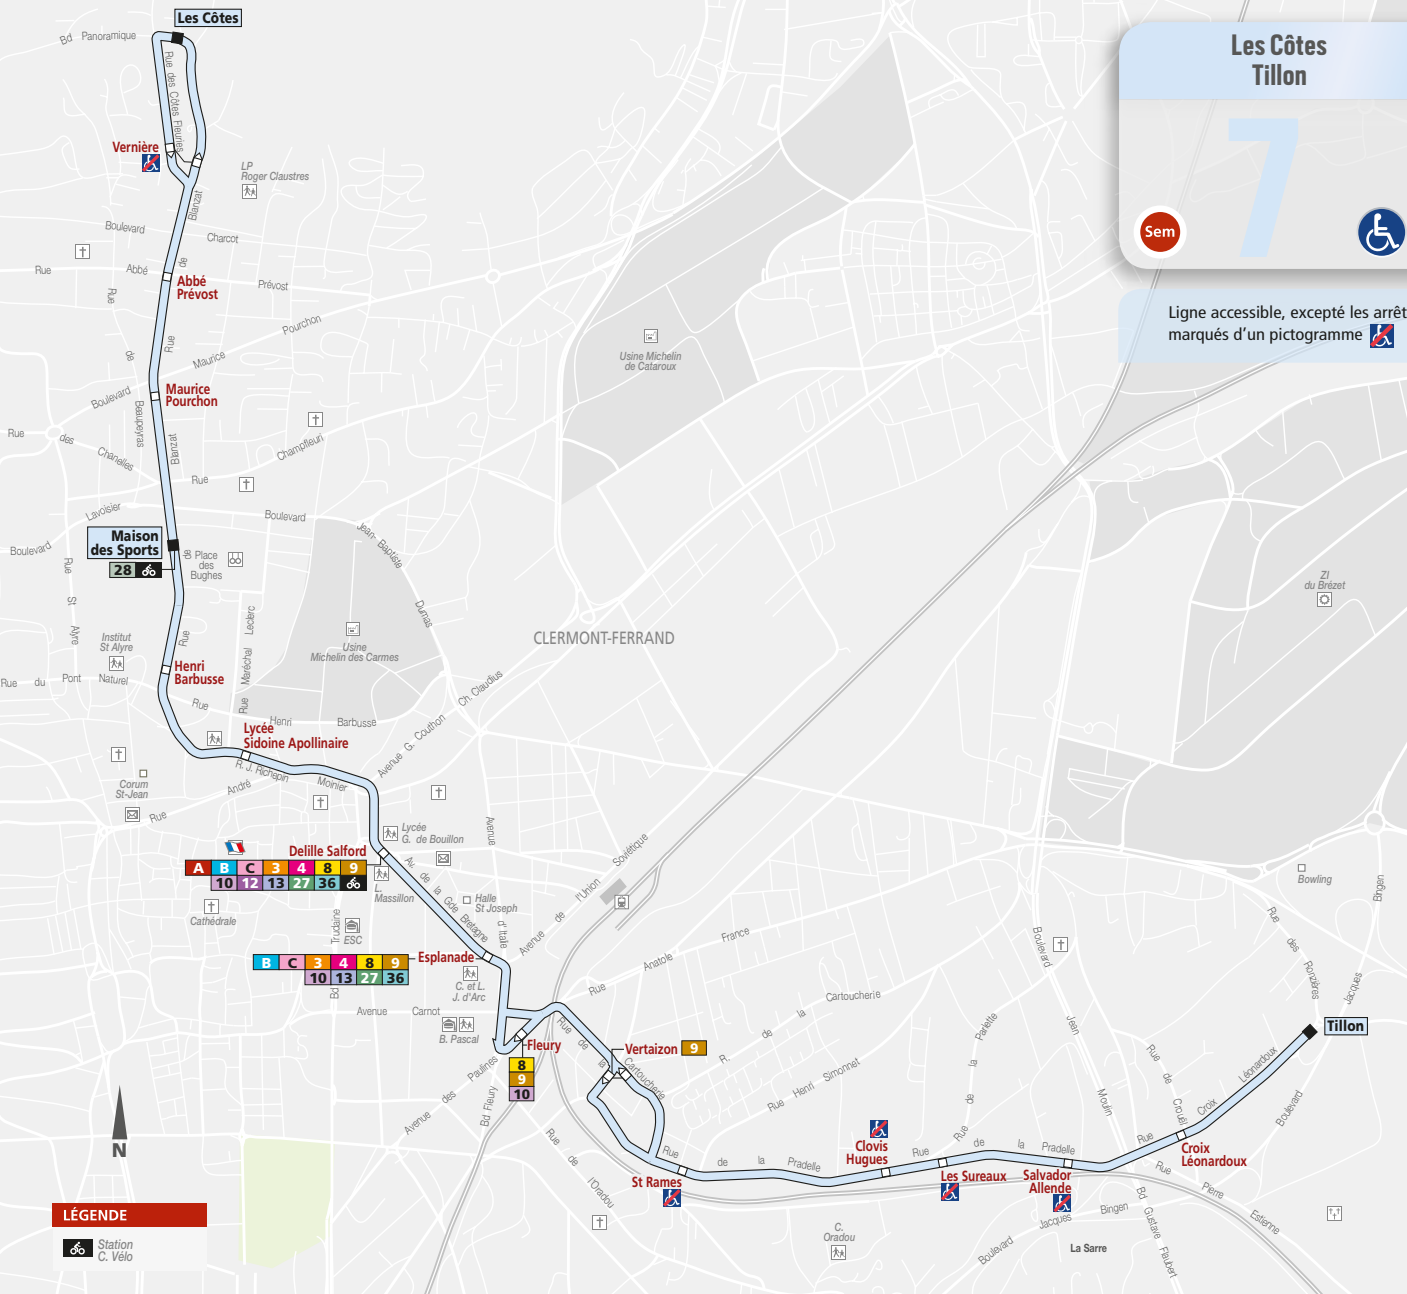

Les Côtes Tillon

7

Sem

Ligne accessible, excepté les arrêts
marqués d'un pictogramme

LÉGENDE

Station
C. Vélo