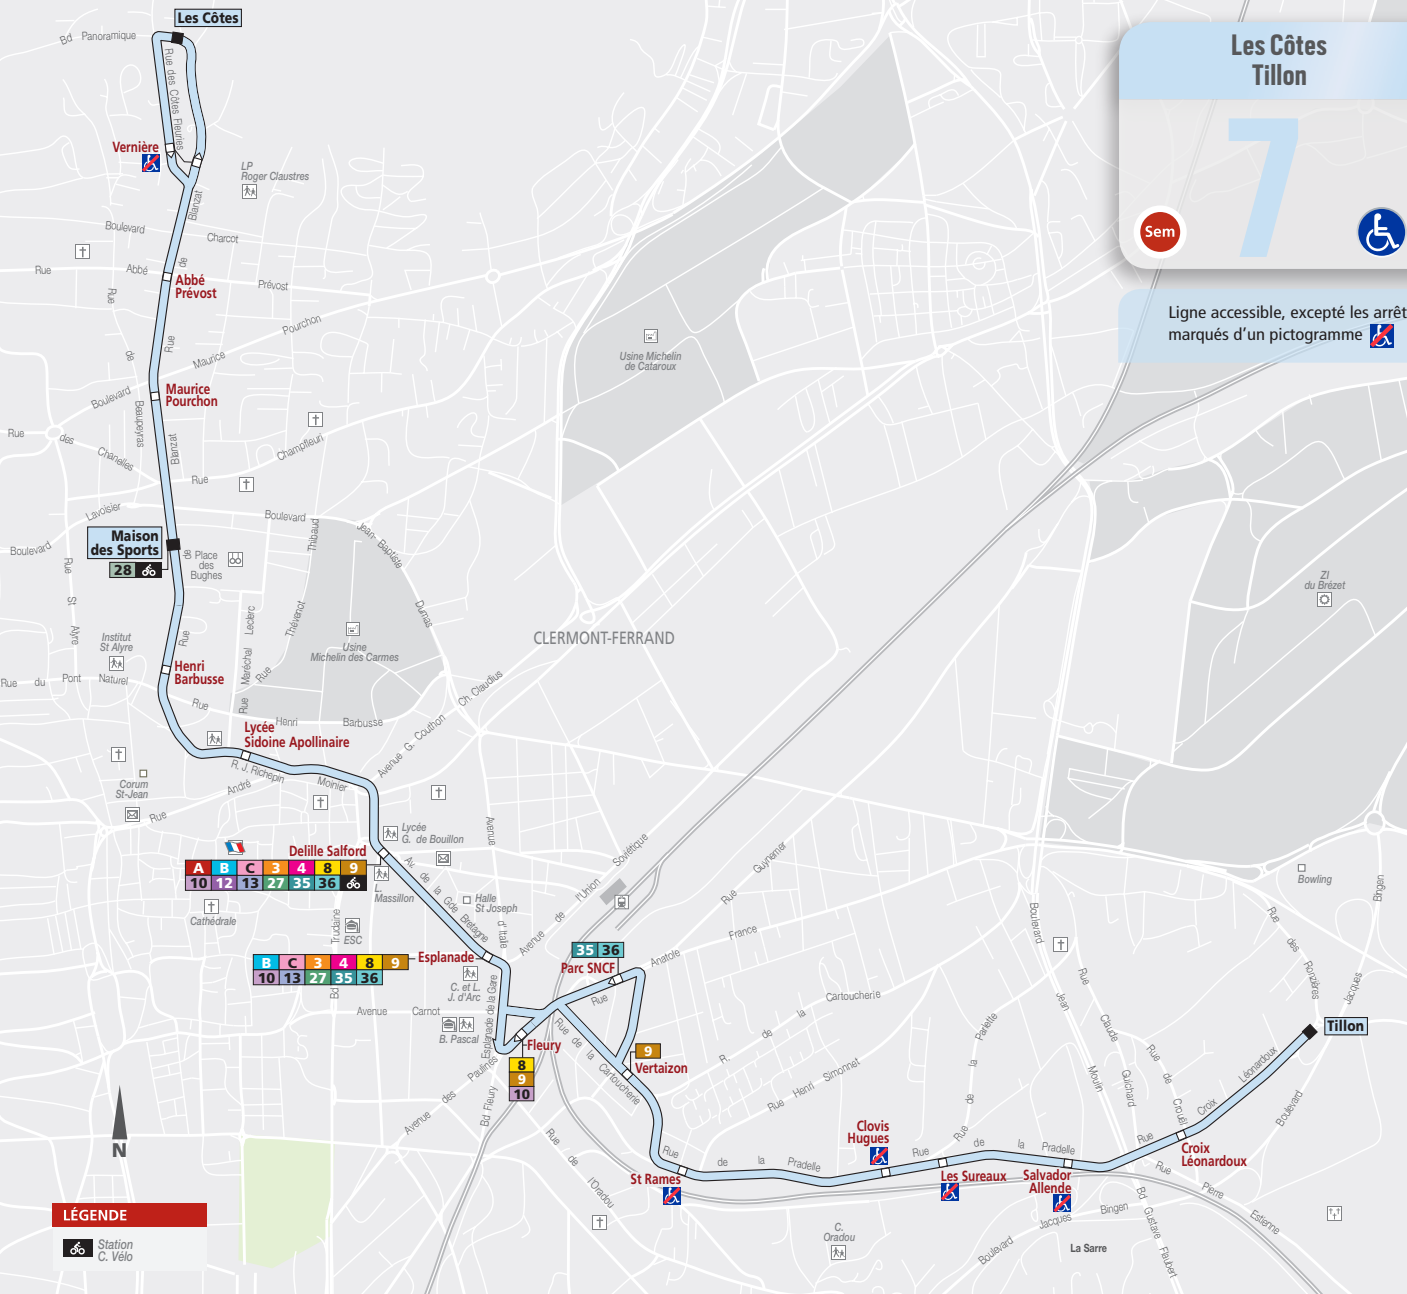

Les Côtes Tillon

7

Sem

Ligne accessible, excepté les arrêts
marqués d'un pictogramme

LÉGENDE

Station C. Vélo