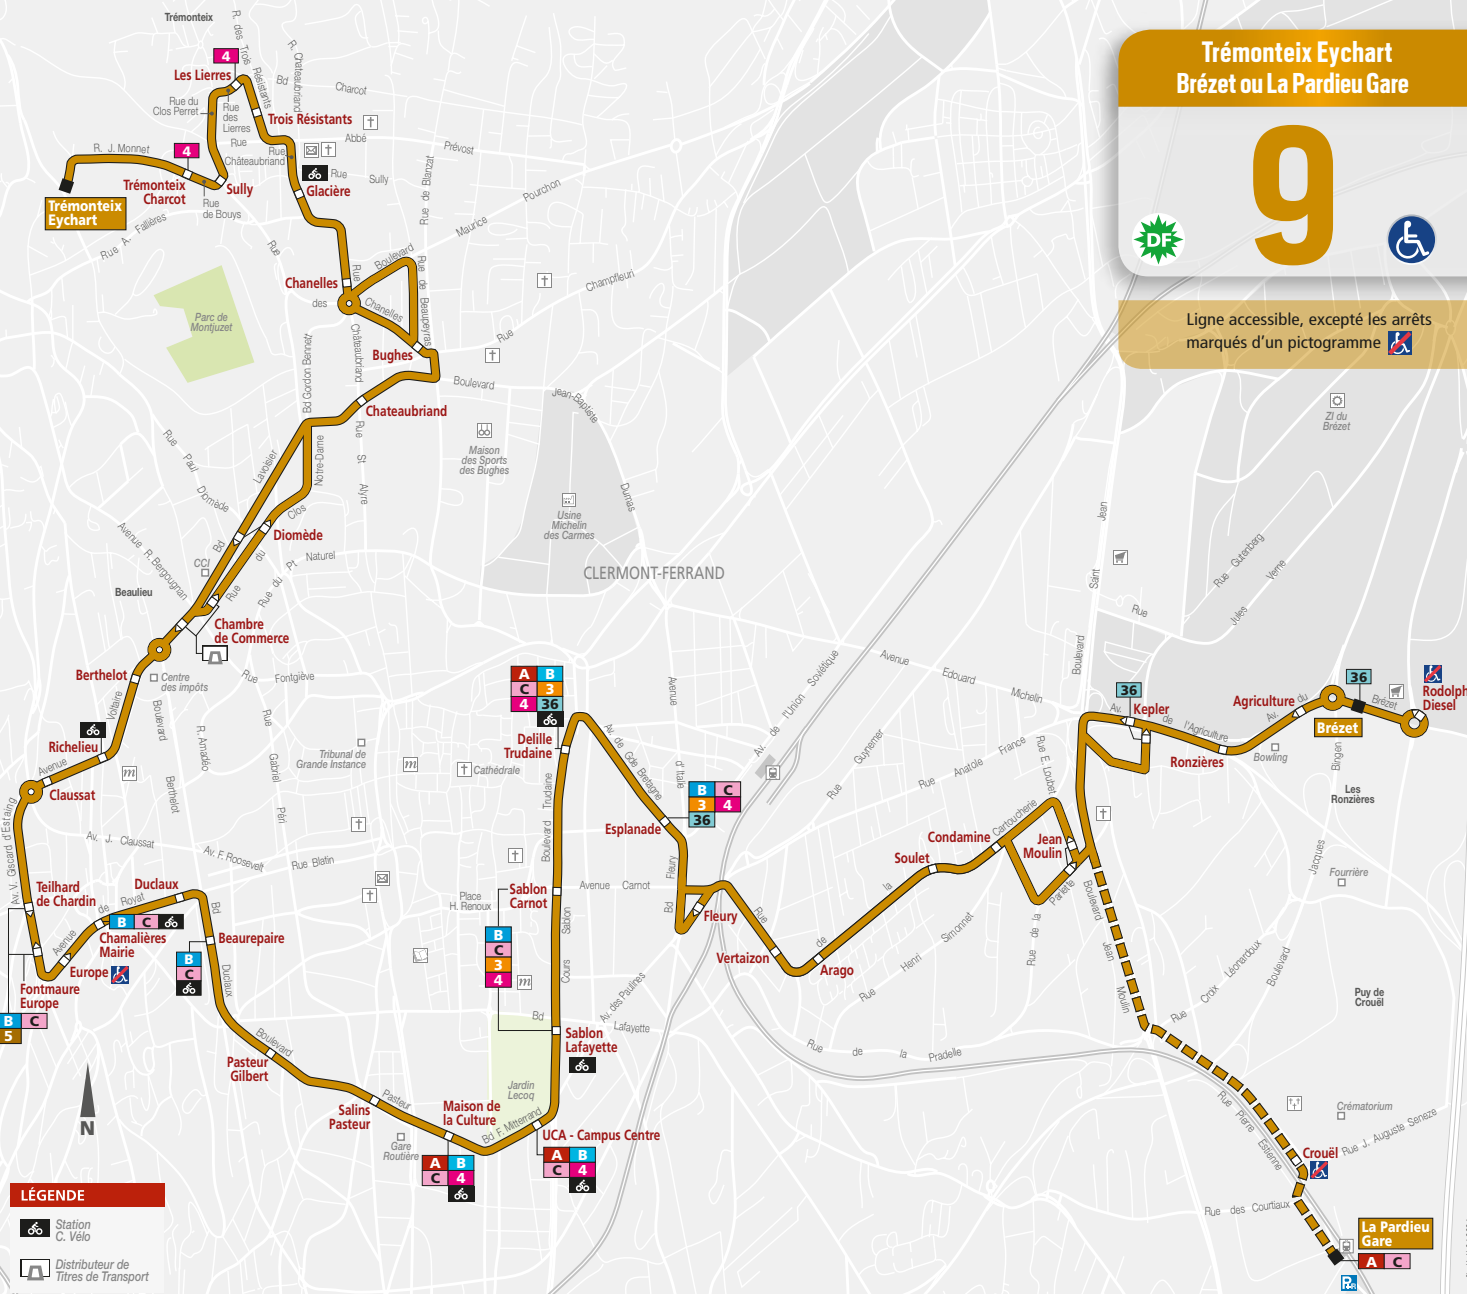

**Trémonteix Eychart  
Brézet ou La Pardieu Gare**

**9**

Ligne accessible, excepté les arrêts  
marqués d'un pictogramme

**LÉGENDE**

- Station C. Velo
- Distributeur de Titres de Transport