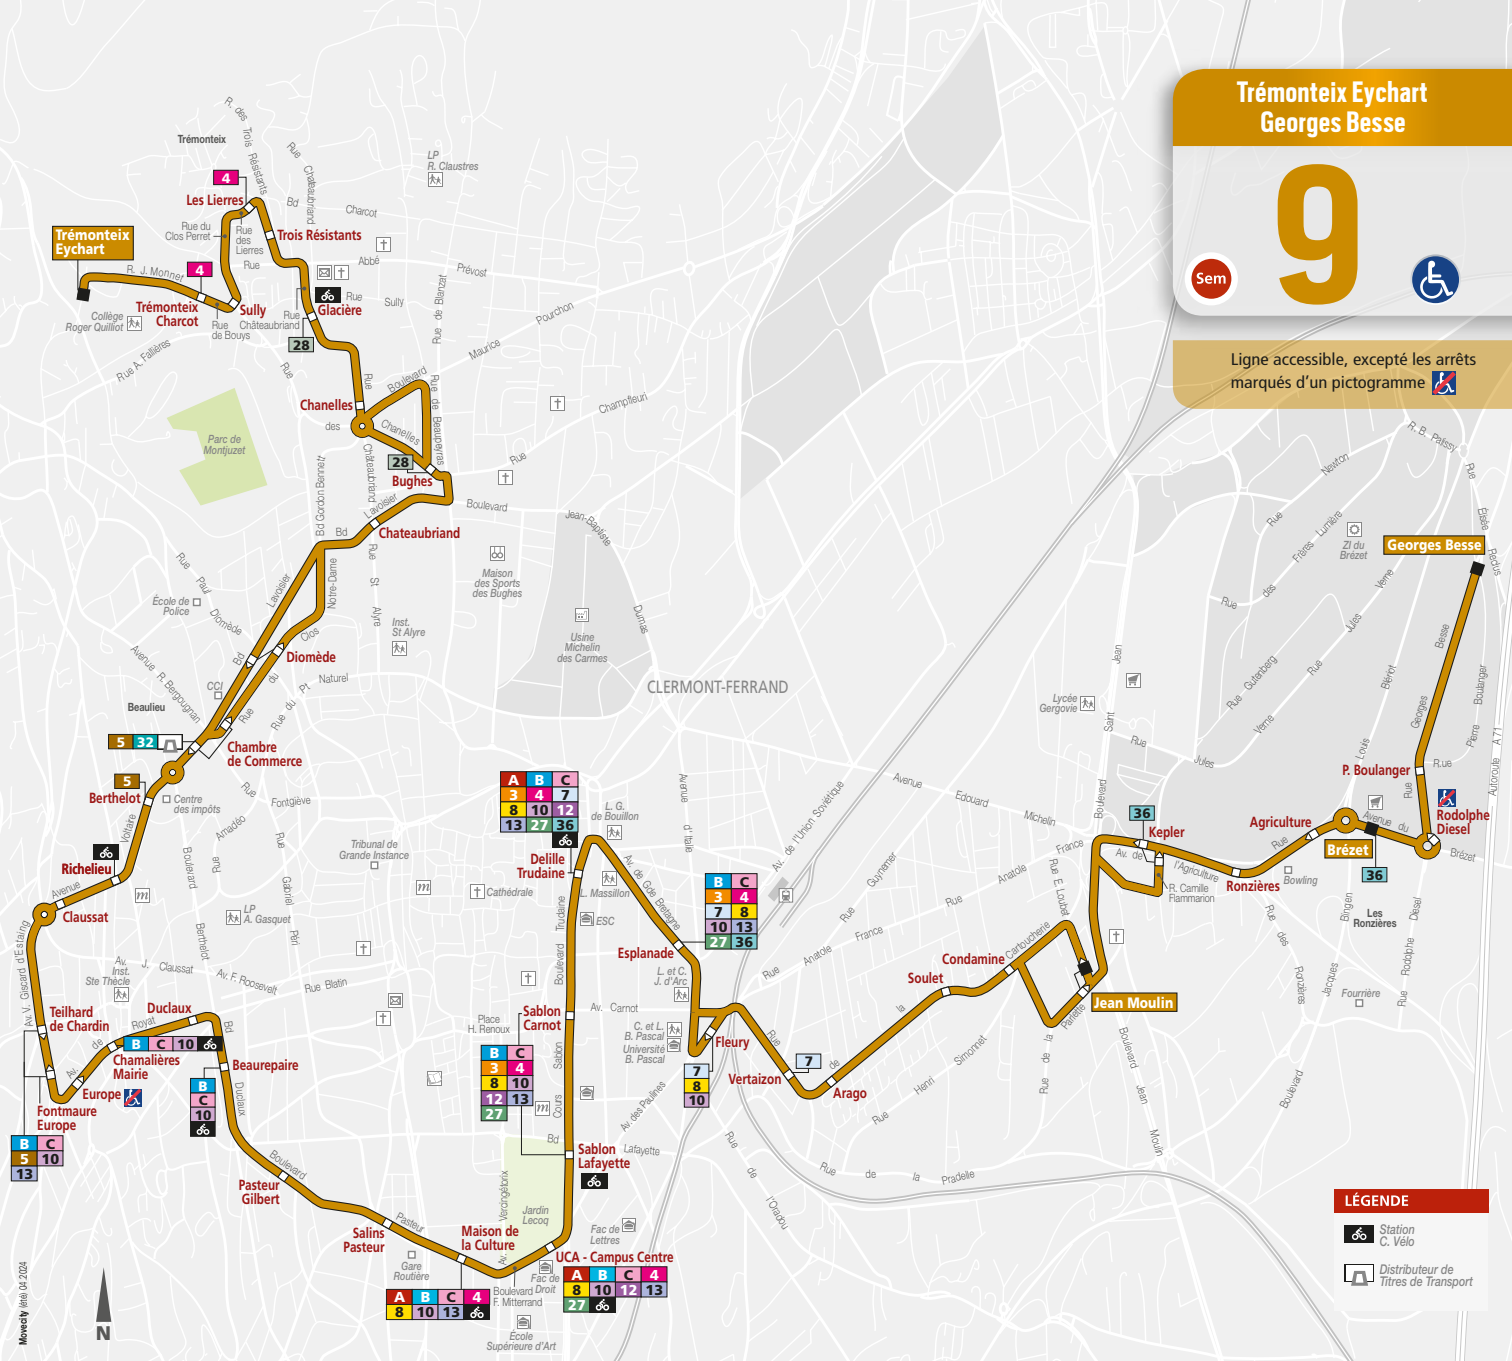

# Trémonteix Eychart Georges Besse

Sem

# 9

Ligne accessible, excepté les arrêts  
marqués d'un pictogramme

**LÉGENDE**

- Station C. Vélo
- Distributeur de Titres de Transport