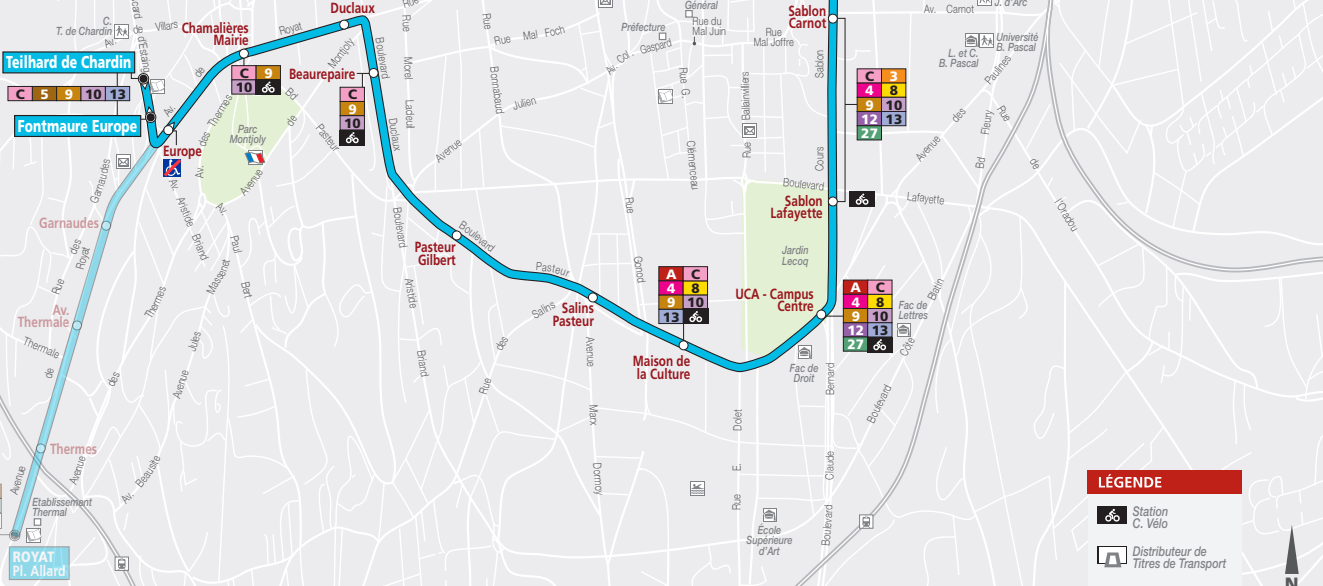

CHAMALIÈRES Teilhard de Chardin ou
Fontmaure Europe
Stade M. Michelin

B

CLERMONT-FERRAND

LÉGENDE

- Station C. Vélo
- Distributeur de Titres de Transport