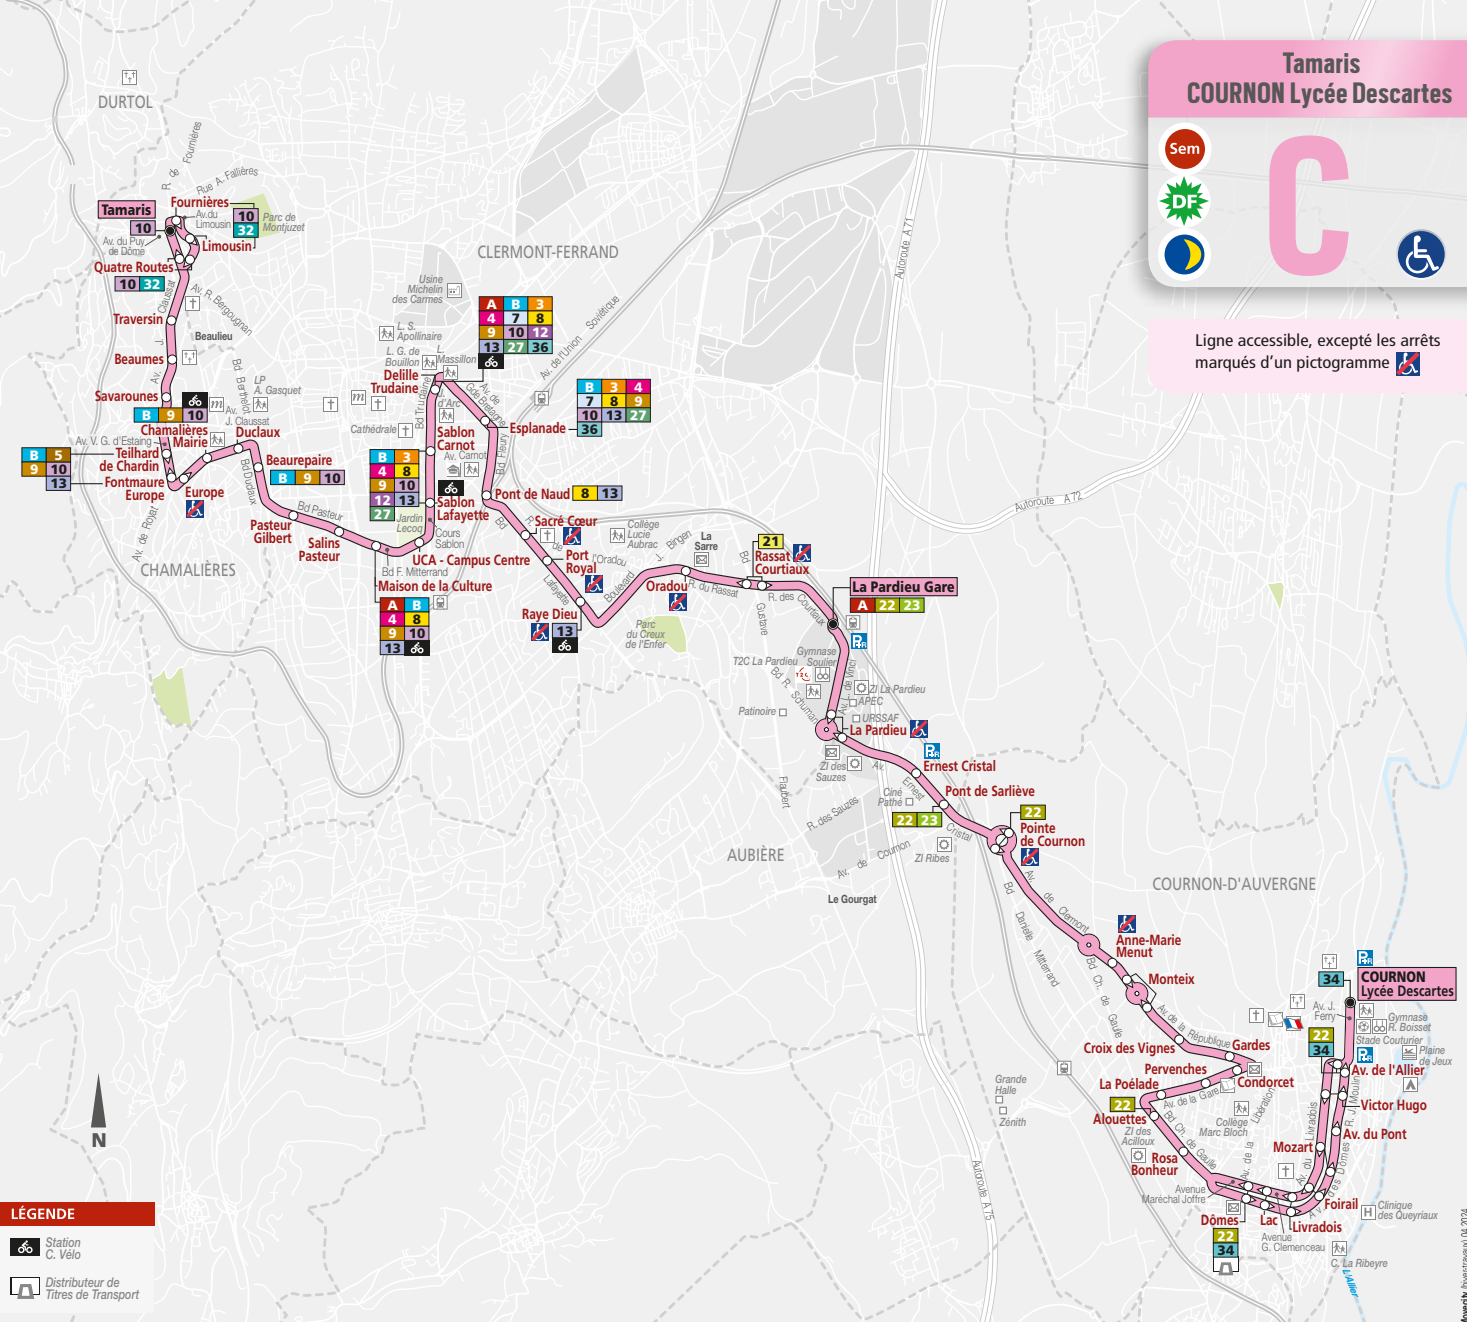

# C

Ligne accessible, excepté les arrêts marqués d'un pictogramme

## LÉGENDE

- Station C. Vélo
- Distributeur de Titres de Transport