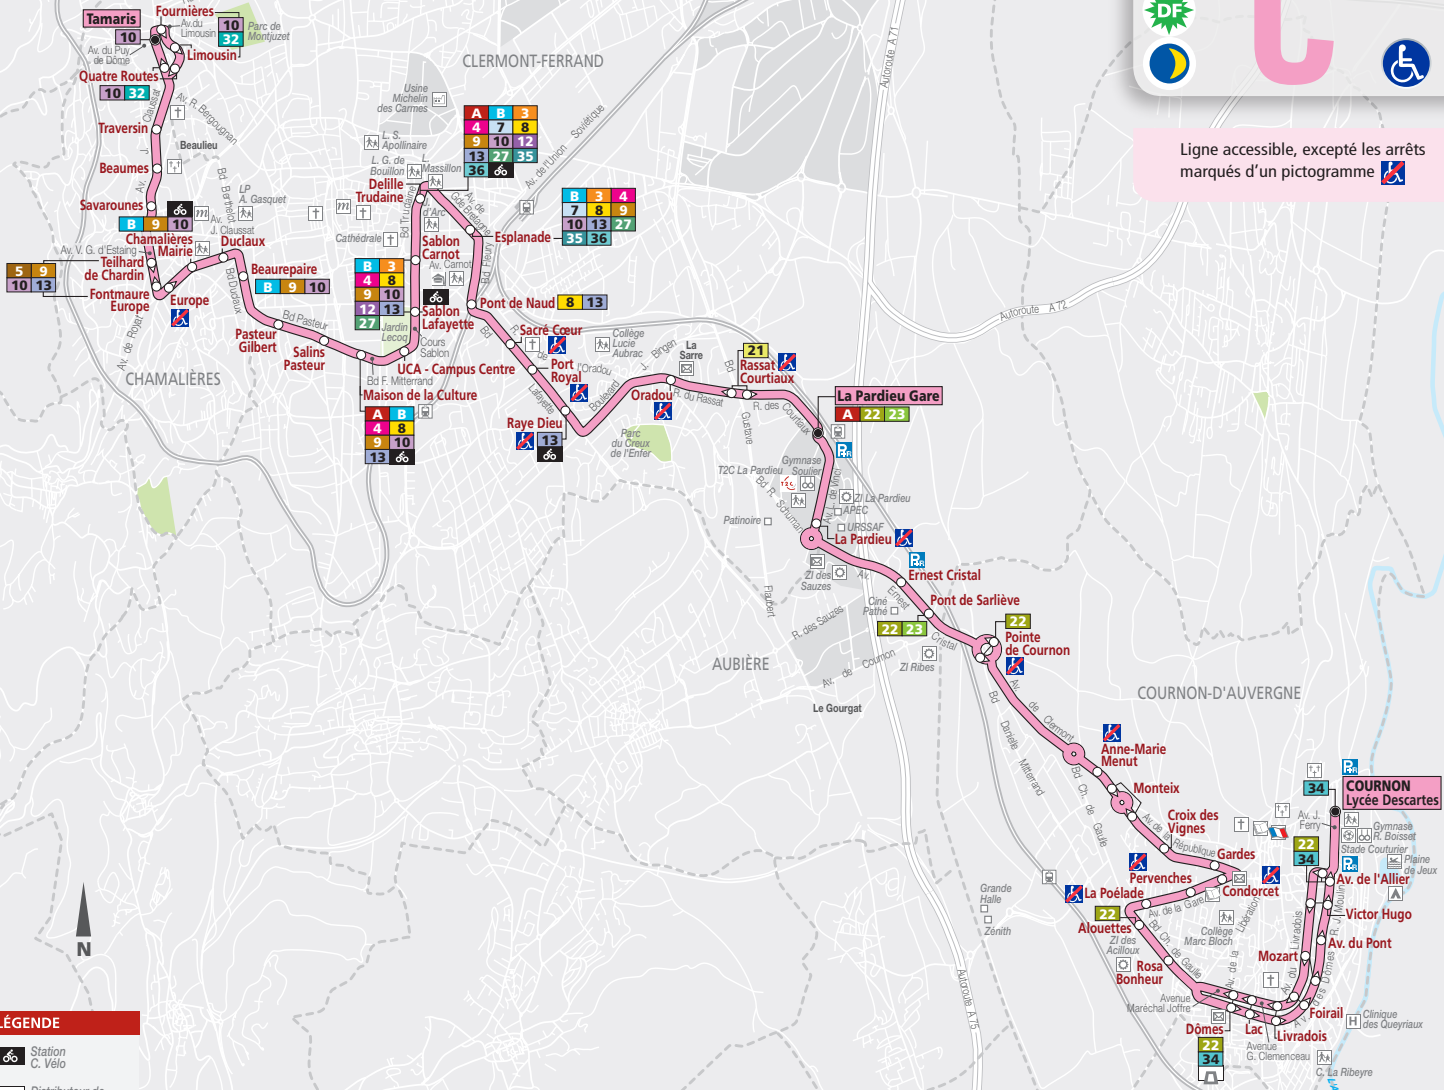

Tamaris COURNON Lycée Descartes

C

Ligne accessible, excepté les arrêts marqués d'un pictogramme

LÉGENDE

- Station C. Vélo
- Distributeur de Titres de Transport