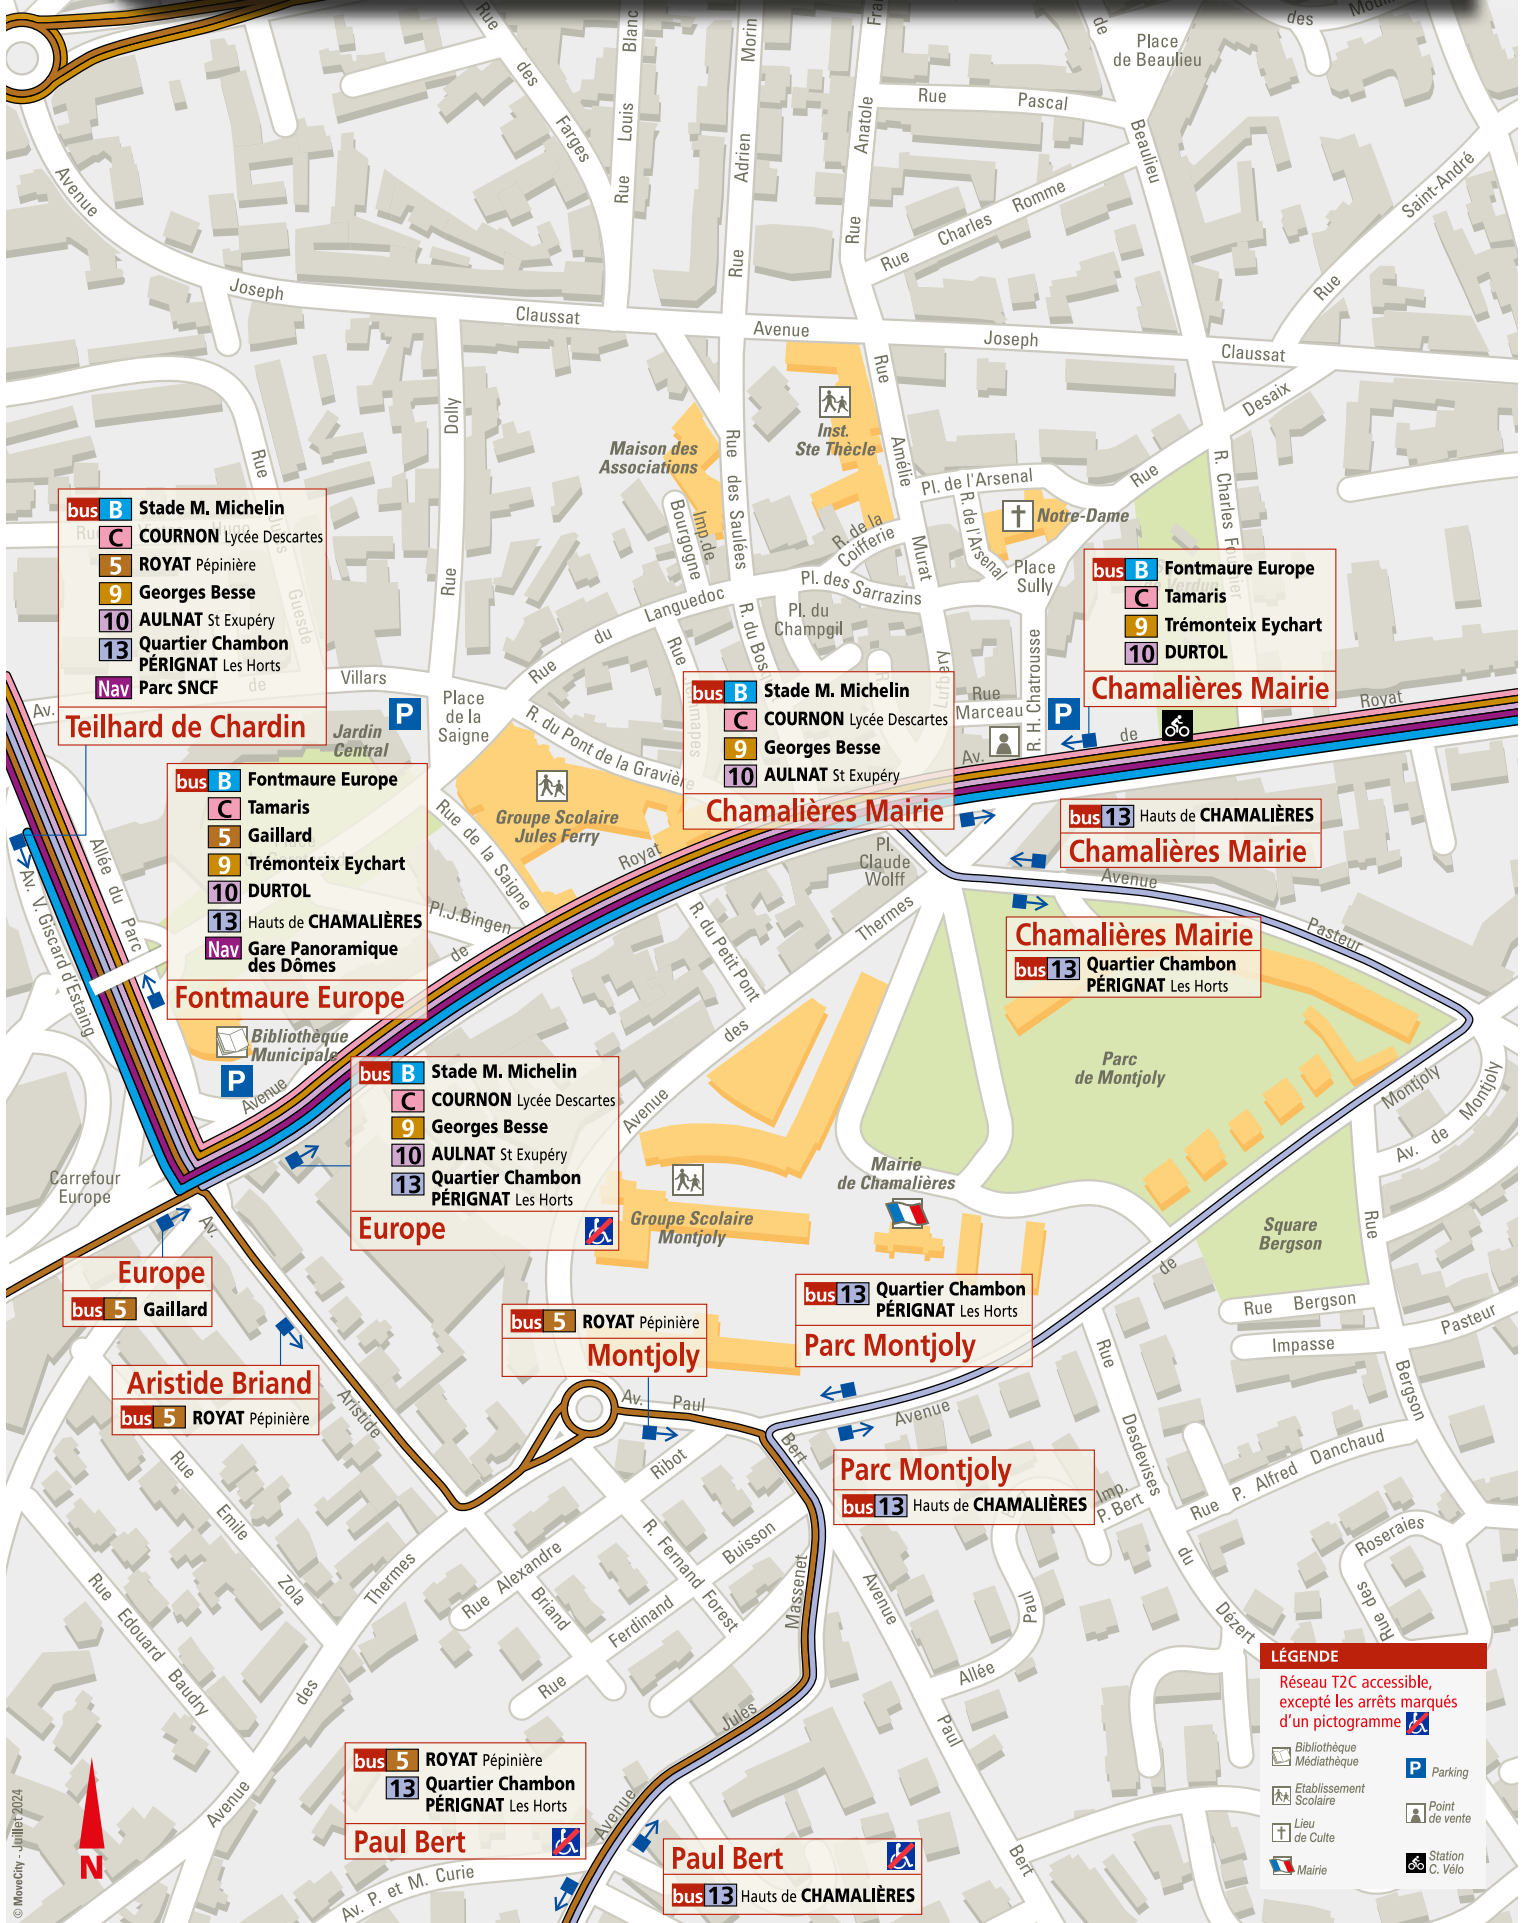

# PLAN DE QUARTIER

## CORRESPONDANCES

**LÉGENDE**

Réseau T2C accessible, excepté les arrêts marqués d'un pictogramme

- Bibliothèque Médiathèque
- Etablissement Scolaire
- Lieu de Culte
- Mairie
- Parking
- Point de vente
- Station C. Vélo