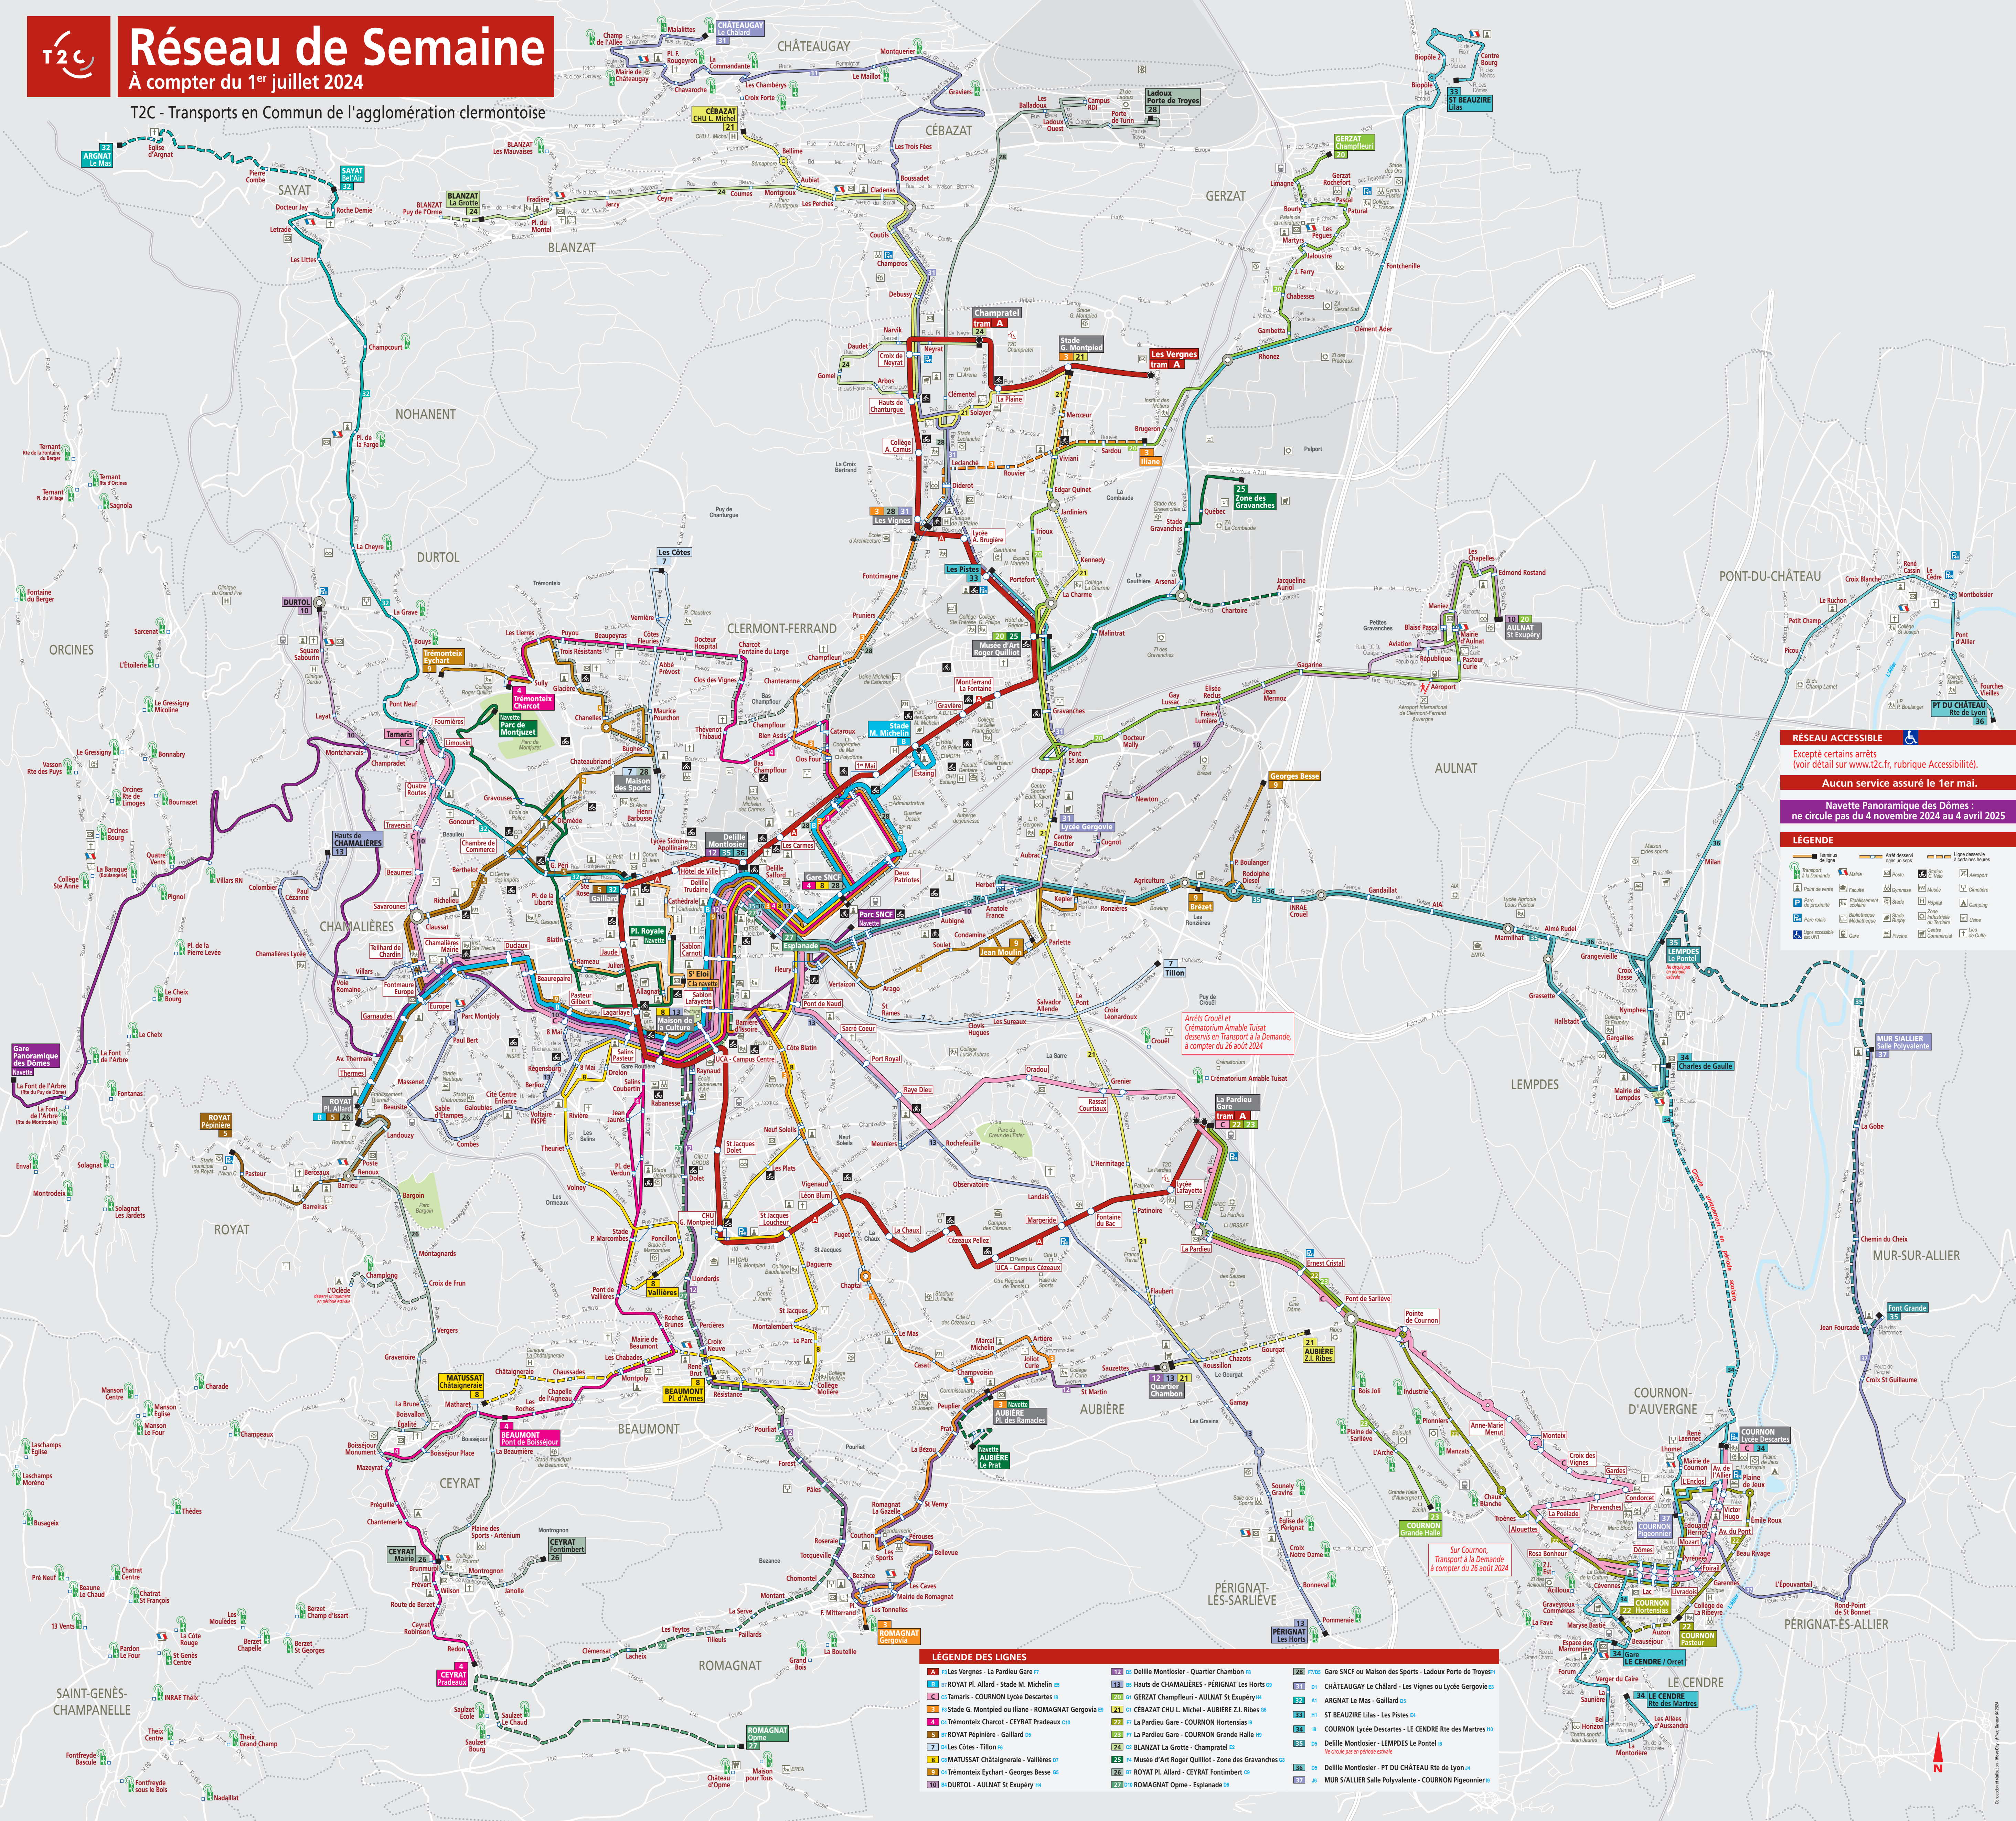

Réseau de Semaine

À compter du 1er juillet 2024

T2C - Transports en Commun de l'agglomération clermontoise

RÉSEAU ACCESSIBLE

Excepté certains arrêts (voir détail sur www.t2c.fr, rubrique Accessibilité).

Aucun service assuré le 1er mai.

Navette Panoramique des Dômes :
ne circule pas du 4 novembre 2024 au 4 avril 2025

LÉGENDE

	Transport à la ligne		Arrêt desservi dans un sens		Ligne réservée à l'entretien
	Point de vente		Station		Musée
	Parc relais		Gymnase		Hôpital
	Parc relais		École		Camping
	Parc relais		Bibliothèque		Muséologie
	Parc relais		Station		Lac
	Parc relais		Garage		Centre Commercial
	Parc relais		Picnic		Centre Culturel

Sur Cournon, Transport à la Demande à compter du 26 août 2024

LÉGENDE DES LIGNES

- Les Vergnes - La Pardieu Gare
- ROYAT Pl. Allard - Stade M. Michelin
- Chamalières - COURNON Lycée Descartes
- Stade G. Montpied ou Illane - ROMAGNAT Gergovia
- Trémontaix Charcot - CEYRAT Pradeaux
- ROYAT Papière - Gaillard
- Les Côtes - Tillon
- MATUSSAT Châtigneraie - Vallières
- Trémontaix Eychart - Georges Besse
- DURTOL - AULNAT St Exupéry
- Delle Montlosier - Quartier Chambon
- Hauts de CHAMALIÈRES - PÉRIGNAT Les Hortis
- GERZAT Champfleuri - AULNAT St Exupéry
- CÉBAZAT CHU L. Michel - AUBIÈRE Z.I. Ribes
- Trémontaix Charcot - CEYRAT Pradeaux
- La Pardieu Gare - COURNON Hortensias
- La Grotte - Champratel
- Musée d'Art Roger Quilliot - Zone des Gravanches
- ROYAT Pl. Allard - CEYRAT Fontimbert
- DURTOL - AULNAT St Exupéry
- Delle Montlosier - Gare SNCF
- Chamalières - PÉRIGNAT Les Hortis
- Gerzat - Aulnat St Exupéry
- Cébazat - Aubière Z.I. Ribes
- Trémontaix Charcot - Ceyrat Pradeaux
- Royat - Gaillard
- Les Côtes - Tillon
- Matussat - Vallières
- Trémontaix Eychart - Georges Besse
- Durtol - Aulnat St Exupéry
- Châteaugay - Vignes ou Lycée Gergovia
- Argnat - Gaillard
- St Beauzire - Les Pistes
- Cournon - Lycée Descartes - Le Centre Rte des Martres
- Delle Montlosier - Lempdes Le Pontel
- Les Côtes - Tillon
- Delle Montlosier - PT DU CHÂTEAU Rte de Lyon
- Romagnat - Opme - Espланаде
- Gare SNCF ou Maison des Sports - Ladoux Porte de Troyes
- Châteaugay Le Chiard - Vignes ou Lycée Gergovia
- Argnat Le Mas - Gaillard
- St Beauzire Lilas - Les Pistes
- Cournon Lycée Descartes - Le Centre Rte des Martres
- Delle Montlosier - Lempdes Le Pontel
- Les Côtes - Tillon
- Delle Montlosier - PT DU CHÂTEAU Rte de Lyon
- Romagnat Opme - Espланаде
- MUR S'ALLIER Salle Polyvalente - COURNON Pigeonnier