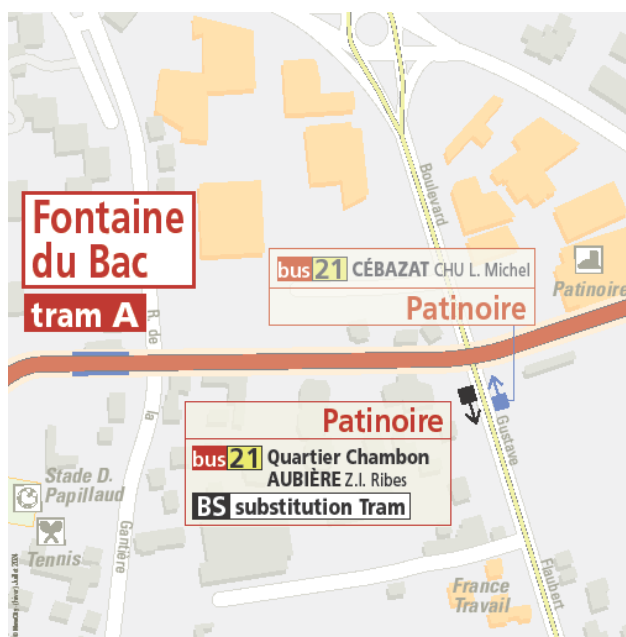

### Station La Pardieu Gare

Se reporter à l'arrêt La Pardieu Gare de la ligne 22 direction COURNON Hortensias, situé sur la contre- allée de la rue Jean Claret, au niveau de la station tram, en tête de quai.

### Station Lycée Lafayette

Se reporter à l'arrêt La Pardieu Gare de la ligne 22 direction COURNON Hortensias, situé sur la contre- allée de la rue Jean Claret, au niveau de la station tram, en tête de quai.

### Station Fontaine du Bac

Se reporter à l'arrêt Patinoire de la ligne 21 direction AUBIERE ZI Ribes, situé boulevard Gustave Flaubert, au niveau de la patinoire.

Entre les arrêts La Pardieu Gare et Patinoire, le Bus A dessert également les arrêts :

- Rassat Courtaux , situé boulevard Gustave Flaubert au niveau du carrefour avec la rue Rassat.
- L'Hermitage, situé boulevard Gustave Flaubert, au niveau du laboratoire de biologie médicale.