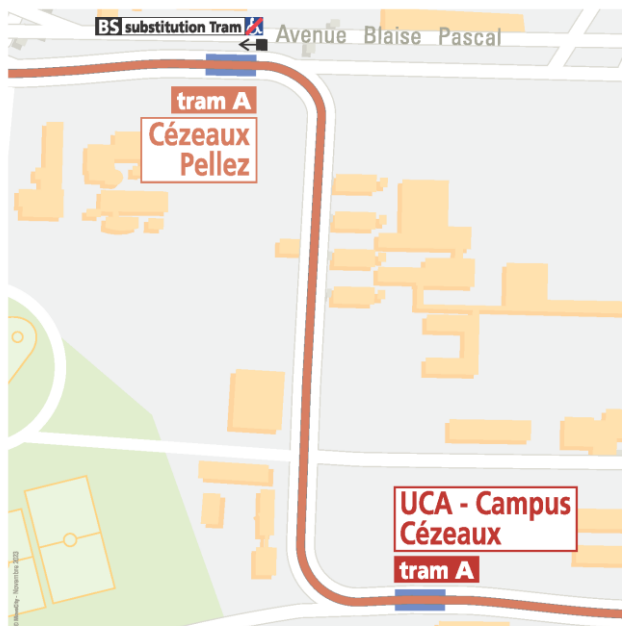

Station UCA – Campus Cézeaux

Se reporter à l'arrêt de substitution Cézeaux Pellez, situé av. Blaise Pascal, devant la station tram.

Entre les arrêts Margeride et UCA – Campus Cézeaux, le Bus A dessert également l'arrêt Landais de la ligne 13 direction Hauts de CHAMALIERES, situé avenue des Landais.