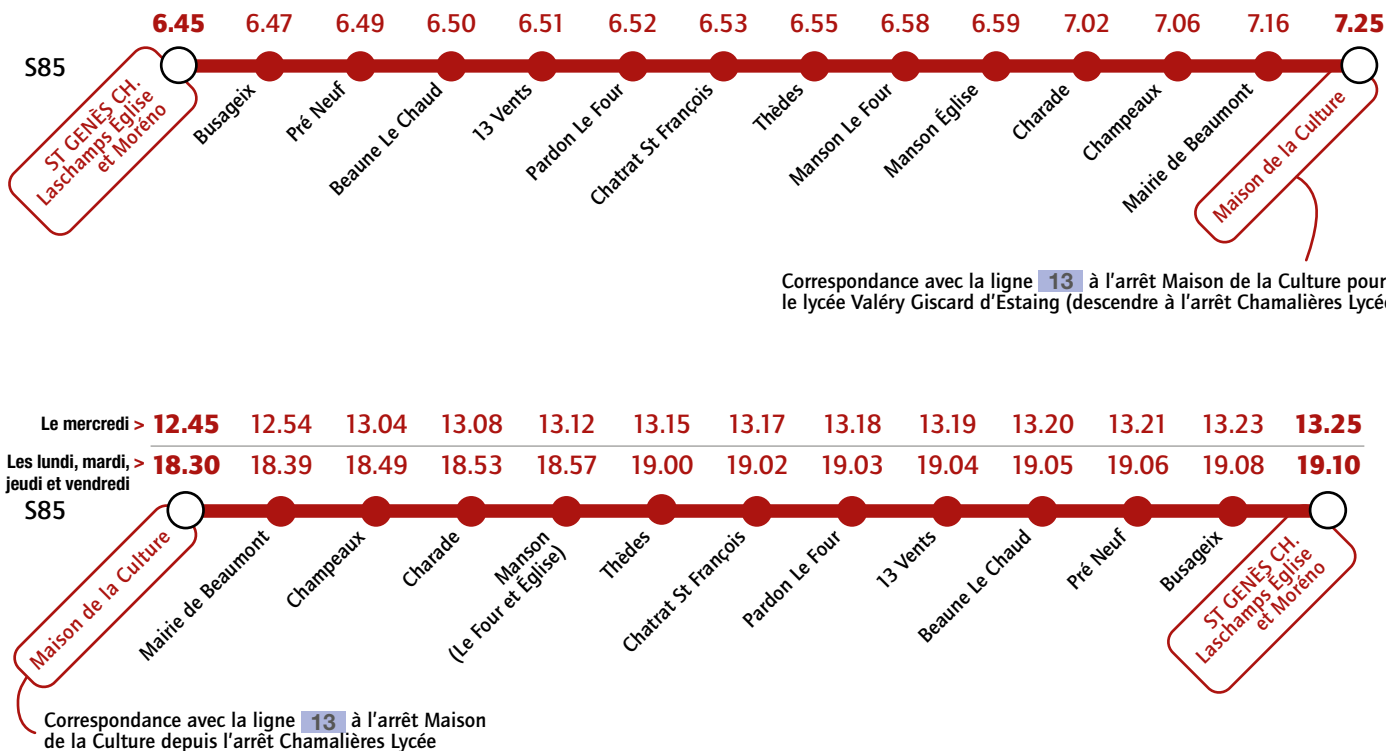

Du lundi au vendredi

Keolis