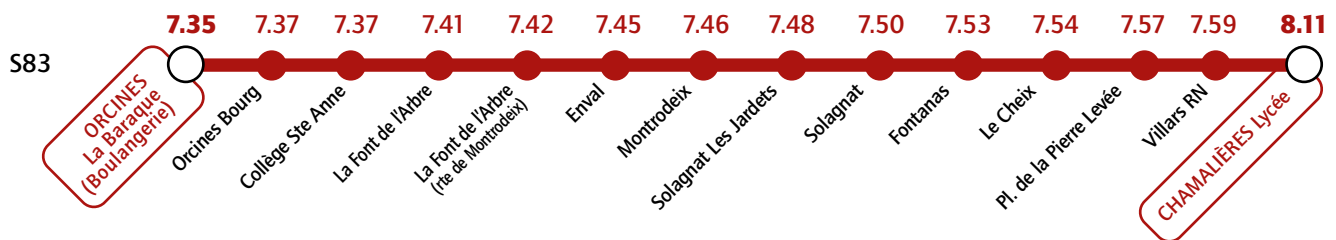

Lycée Valéry Giscard d'Estaing

Desserte de l'établissement à partir du 14 octobre 2024

Établissement desservi à l'arrêt **Chamalières Lycée** par les lignes **5** **13**

Établissement également desservi par les services spécifiques :

Du lundi au vendredi

 Nénot Intertourisme

Renseignements et informations :

www.t2c.fr  infolignes 04 73 28 70 00

- 50 -

Lycée Valéry Giscard d'Estaing

Desserte de l'établissement à partir du 4 novembre 2024