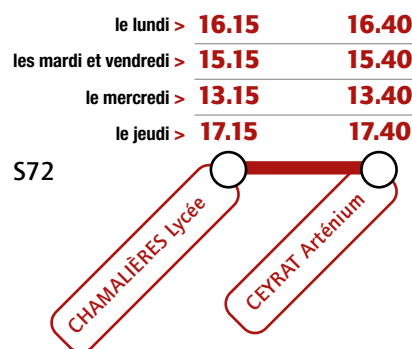

Lycée Valéry Giscard d'Estaing

Desserte de l'établissement à partir du 4 novembre 2024

Du lundi au vendredi

Nénot Intertourisme