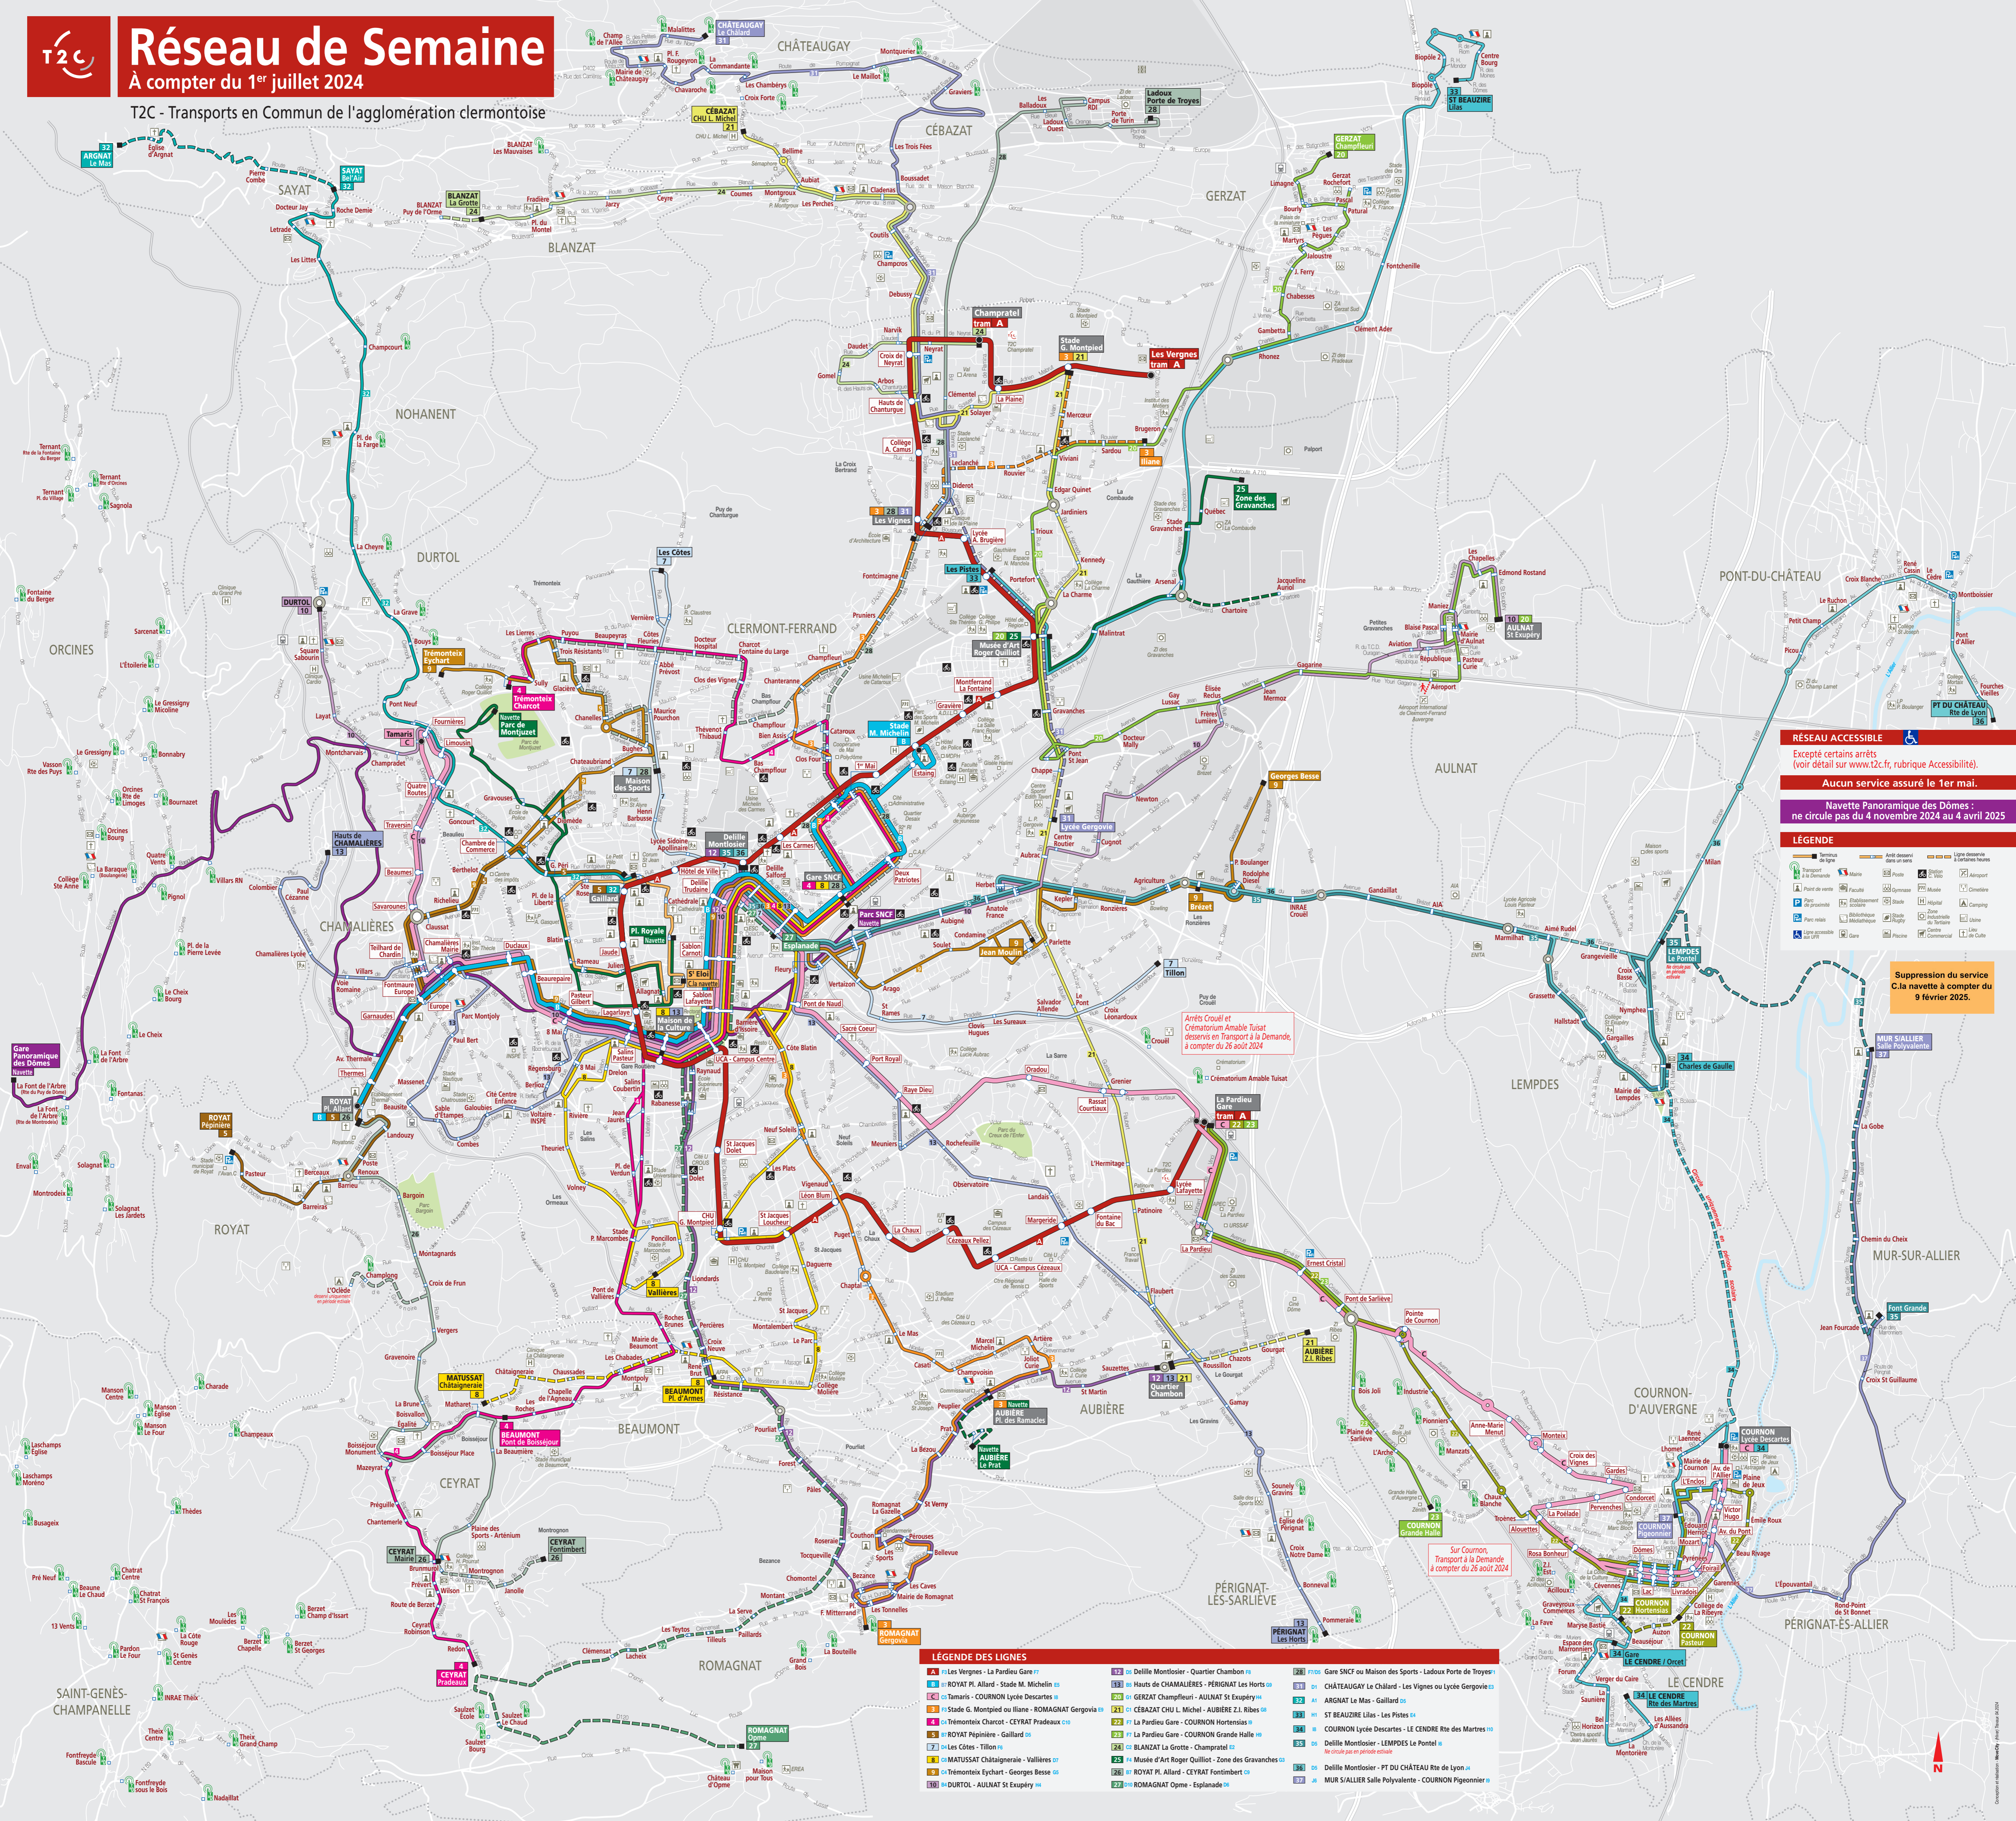

Réseau de Semaine

À compter du 1er juillet 2024

T2C - Transports en Commun de l'agglomération clermontoise

RÉSEAU ACCESSIBLE
Exécute certains arrêts (voir détail sur www.t2c.fr, rubrique Accessibilité).
Aucun service assuré le 1er mai.

Navette Panoramique des Dômes :
ne circule pas du 4 novembre 2024 au 4 avril 2025

LÉGENDE

	Transport de ligne		Arrêt desservi dans un sens		Ligne réservée à l'entente de nuit
	Point de vente		Patinoire		Musée
	Parc desservi		Établissement scolaire		Hôpital
	Parc relais		Bibliothèque		Stade
	Arrêt accessible		Gare		Centre Commercial
	Air (LPS)		Pharmacie		Centre
					Centre Commercial
					Centre Commercial

Suppression du service C.Ia navette à compter du 9 février 2025.

LÉGENDE DES LIGNES

- 21 Les Vergnes - La Pardieu Gare
- 22 ROYAT Pl. Allard - Stade M. Michelin
- 23 Tamaris - COURNON Lycée Descartes
- 24 Stade G. Montpied ou Illane - ROMAGNAT Gergovia
- 25 Trémontaix Charcot - CEYRAT Pradeaux
- 26 ROYAT Papière - Gaillard
- 27 Les Côtes - Tillon
- 28 MATUSSAT Châtigneraie - Vallières
- 29 Trémontaix Eychar - Georges Besse
- 30 DURTOL - AULNAT St Exupéry
- 31 Delle Montlosier - Quartier Chambon
- 32 Hauts de CHAMALIÈRES - PÉRIGNAT Les Hortis
- 33 GERZAT Champfleuri - AULNAT St Exupéry
- 34 CÉBAZAT CHU L. Michel - AUBIÈRE Z.I. Ribes
- 35 Trémontaix Charcot - CEYRAT Pradeaux
- 36 La Pardieu Gare - COURNON Hortensias
- 37 La Pardieu Gare - COURNON Grande Halle
- 38 Les Côtes - Tillon
- 39 Musée d'Art Roger Quilliot - Zone des Gravanches
- 40 ROYAT Pl. Allard - CEYRAT Fontimbert
- 41 DURTOL - AULNAT St Exupéry
- 42 Delle Montlosier - Quartier Chambon
- 43 CHATEAUGAY Le Châlard - Les Vignes ou Lycée Gergovia
- 44 ARGNAT Le Mas - Gaillard
- 45 ST BEAUZIRE Lilas - Les Pistes
- 46 COURNON Lycée Descartes - LE CENDRE Rte des Martres
- 47 Delle Montlosier - LEMPEDES Le Pontel
- 48 Les Côtes - Tillon
- 49 ROYAT Pl. Allard - CEYRAT Fontimbert
- 50 Delle Montlosier - PT DU CHÂTEAU Rte de Lyon
- 51 MUR S'ALLIER Salle Polyvalente - COURNON Pigeonnier
- 52 Delle Montlosier - Quartier Chambon
- 53 CHATEAUGAY Le Châlard - Les Vignes ou Lycée Gergovia
- 54 ARGNAT Le Mas - Gaillard
- 55 ST BEAUZIRE Lilas - Les Pistes
- 56 COURNON Lycée Descartes - LE CENDRE Rte des Martres
- 57 Delle Montlosier - LEMPEDES Le Pontel
- 58 Les Côtes - Tillon
- 59 ROYAT Pl. Allard - CEYRAT Fontimbert
- 60 Delle Montlosier - PT DU CHÂTEAU Rte de Lyon
- 61 MUR S'ALLIER Salle Polyvalente - COURNON Pigeonnier
- 62 Delle Montlosier - Quartier Chambon
- 63 CHATEAUGAY Le Châlard - Les Vignes ou Lycée Gergovia
- 64 ARGNAT Le Mas - Gaillard
- 65 ST BEAUZIRE Lilas - Les Pistes
- 66 COURNON Lycée Descartes - LE CENDRE Rte des Martres
- 67 Delle Montlosier - LEMPEDES Le Pontel
- 68 Les Côtes - Tillon
- 69 ROYAT Pl. Allard - CEYRAT Fontimbert
- 70 Delle Montlosier - PT DU CHÂTEAU Rte de Lyon
- 71 MUR S'ALLIER Salle Polyvalente - COURNON Pigeonnier